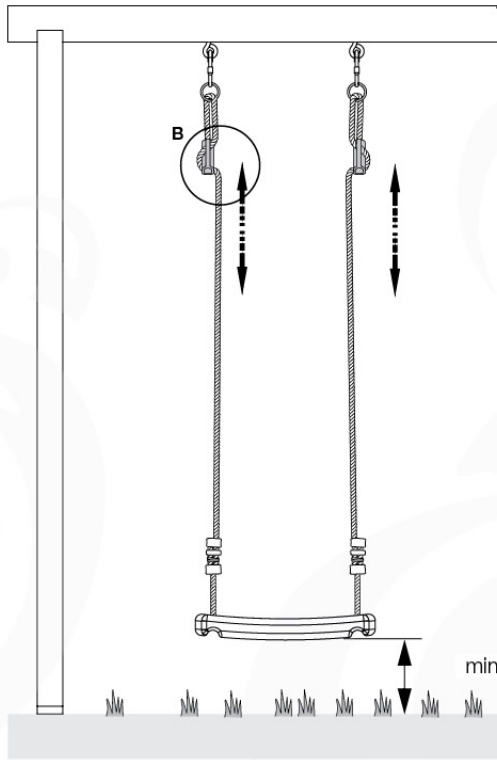

		L	
		ø 5.0 mm	002_308 20 mm 002_219 30 mm 002_220 45 mm 002_223 80 mm
		M8	003_010
		M6	003_034
		M8	004_050 22mm
			022_845 Yellow 022_846 Blue 022_847 Green 022_848 Red
			023_031 White
			120_005 White
022_844	022_314		

06-5

1-2 cm

B140
B220
B240

5 mm

80

06-6

06-7

06 -8

06 -9

D180
D141

07 -1

07 -2

08

09