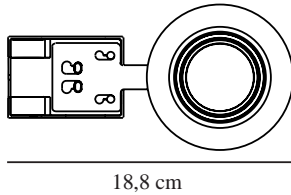

UMBERTO | INDBYGNINGSSPOT | SORT

221010003

nordlux®

Spænding (V): 220-240 Volt
IP-vurdering: IP44
Maksimal pæreeffekt (W): 7,5W
LED
Klasse (klasse 1, klasse 2, klasse 3): Klasse 2 (Dobbelt isoleret)
Pærefatning: GU10
Parallelforbindelse: True

Farve: Sort
Højde (cm): 8
Monteres direkte i isolering: True
Vippevinkel (°): 15
EAN-nummer: 5704924012518
TUN: 2277023

Varenummer: 2210100003
Stk. pr. master-kasse: 6
Salgskasse, højde (cm): 8.4
Salgskasse, bredde (cm): 19.4
Salgskasse, dybde (cm): 10.3
Salgskasse, volumen (m³): 0.0017
Nettovægt af produkt (kg): 0.19

Primært materiale: Metal
Sekundært materiale: Plast

- Let "push-in" installation uden fjedre eller beslag • Kan monteres direkte i isolering • Velegnet til selv dybe lofter
- Retningsbestemt lys (15 graders kip) • Parallelforbindelse mulig • Velegnet til

Umberto er et elegant indbygningsspot, der er meget nemt at installere uden fjedre eller beslag - ideelt til selv dybe lofter og mange forskellige materialer.

Umberto kræver en almindelig GU10-pære og kan justeres for et retningsbestemt lys. Den høje IP-grad (IP44) gør Umberto velegnet til eksempelvis badeværelset.