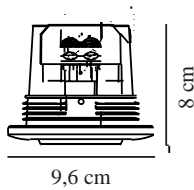

UMBERTO | INDBYGNINGSSPOT | SORT

221010003

nordlux®

Spænding (V): 220-240 Volt
IP-vurdering: IP44
Maksimal pæreeffekt (W): 7,5W
LED
Klasse (klasse 1, klasse 2, klasse 3): Klasse 2 (Dobbelt isoleret)
Pærefatning: GU10
Parallelforbindelse: True

Farve: Sort
Højde (cm): 8
Monteres direkte i isolering: True
Vippevinkel (°): 15
EAN-nummer: 5704924012518
TUN: 2277023

Varenummer: 2210100003
Stk. pr. master-kasse: 6
Salgskasse, højde (cm): 8.4
Salgskasse, bredde (cm): 19.4
Salgskasse, dybde (cm): 10.3
Salgskasse, volumen (m³): 0.0017
Nettovægt af produkt (kg): 0.19

Primært materiale: Metal
Sekundært materiale: Plast

- Let "push-in" installation uden fjedre eller beslag • Kan monteres direkte i isolering • Velegnet til selv dybe lofter
- Retningsbestemt lys (15 graders kip) • Parallelforbindelse mulig • Velegnet til