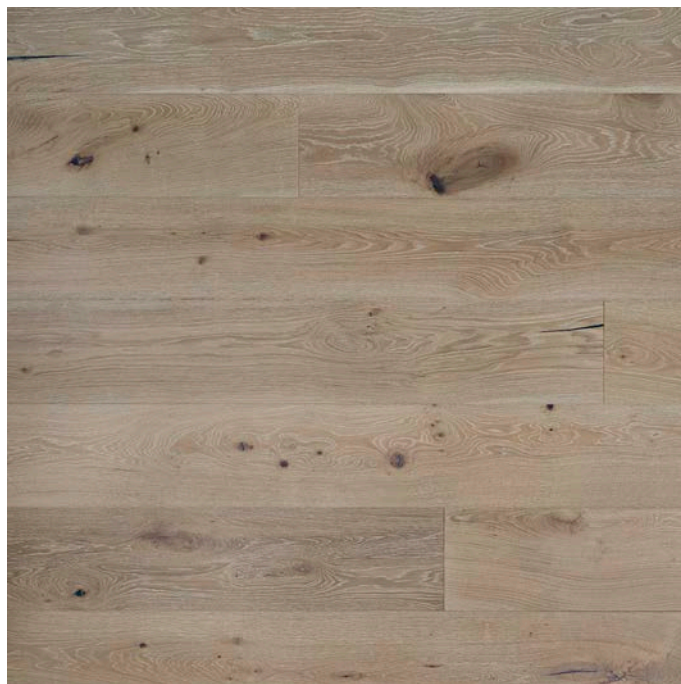

HERRGÅRDSPLANK

EK HERRGÅRDSPLANK RUSTIK/WOOD LINE BORSTAD VIT MATTLACK V4

PRODUKTBESKRIVNING:

De långa, breda herrgårdplankorna ger ett helt unikt och naturligt uttryck och träets naturliga detaljer framhävs på ett vackert sätt. Ytan är borstad vit mattlack som framhäver träets naturliga årsteckningar, ljusar upp golvet naturligt samt ger en stark och hållbar yta. Har fas på alla fyra sidor. Drop Down klicksystem för enkel montering. Läggs utan bruk av lim. Önskas hellimning: Använd Wallmann Parkettlim.

Varunr. 1090730

SPECIFIKATIONER:

Träsart:	Ek
Sortering:	Rustik
Yta:	UV-mattlack, vit - 7 lager
Slitlager:	4 mm hårdträ från hållbar skog
Mellanskikt:	9 mm poppel kärna
Fanér:	2 mm poppel
Dimension:	15x260x2200 mm
Pr. paket:	3,43 m ²
Pall:	113,26 m ²
Läggning:	Limfri till flytande läggning
Lämplig till golvvärme:	Ja - Yttemperatur max. 27 grader
Klicksystem:	Drop Down klicksystem