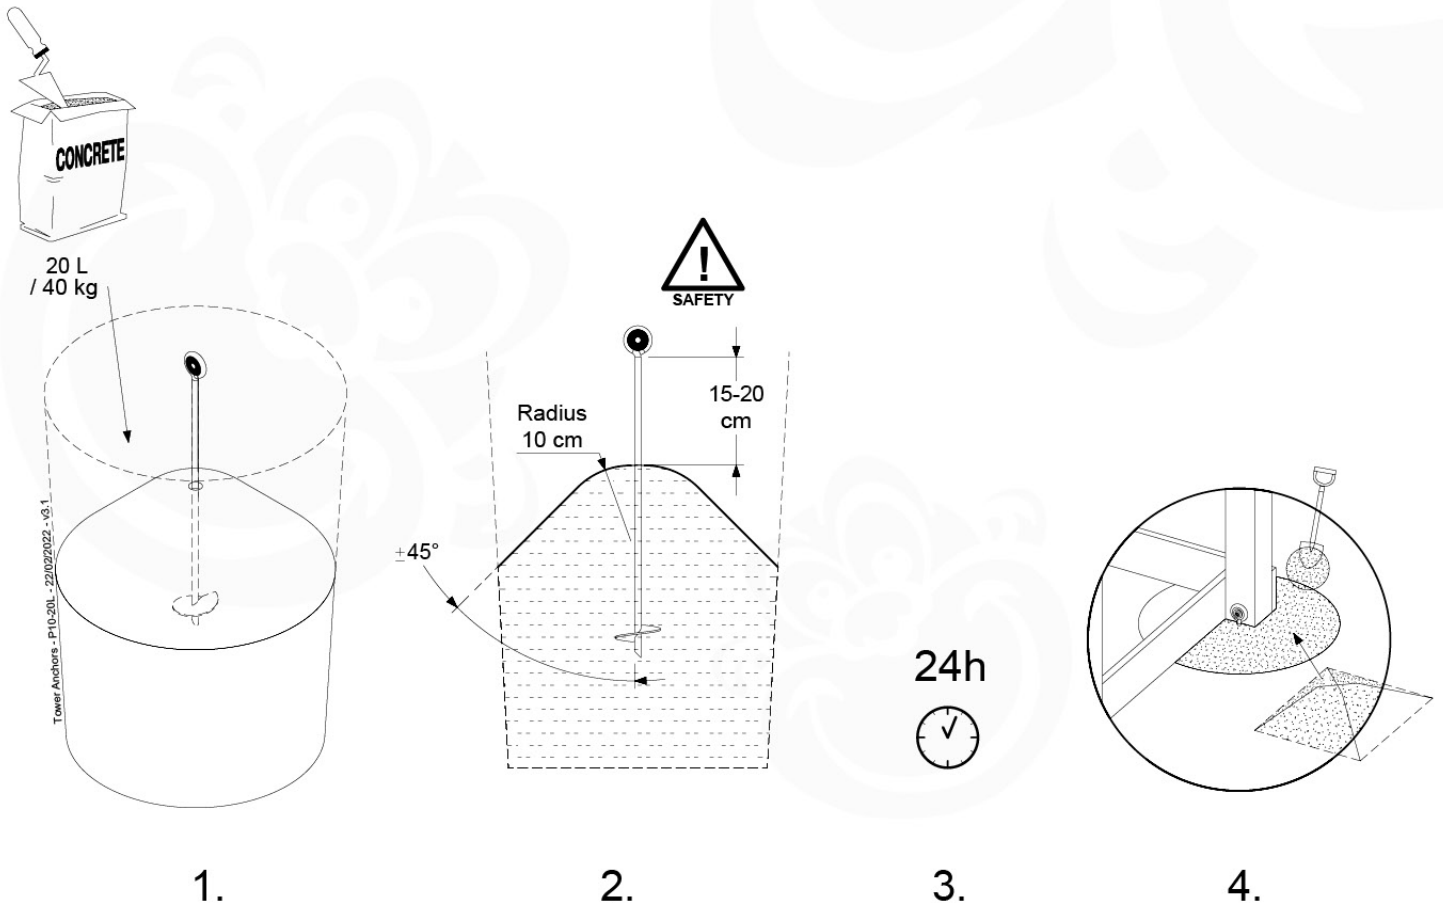

GA07

Parts:

Assembly Package Tower
194_300

Tower Anchors - F04-GA07 - 22/02/2022 - v.3.1

15-1

15-2

16 Add-on

Wavy Star Slide XXL