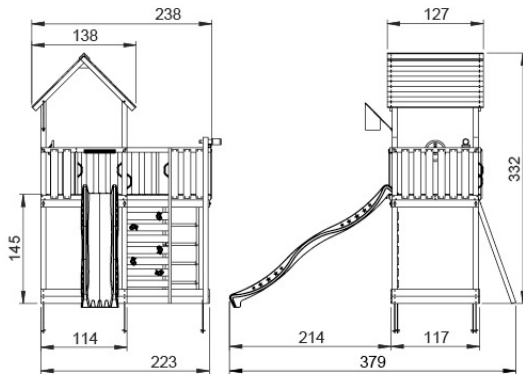

Assembly

Jungle Mansion 2.1

801_009

Jungle Gym

BACKYARD PLAYGROUNDS

since 1988

	EN. Warnings. Only for domestic use. Maximum number of users is 9. DE. Achtung. Nur für den Hausgebrauch. Maximale Benutzerzahl: 9. FR. Attention. Réserve à un usage familial. Le nombre maximal d'utilisateurs est de 9. NL. Waarschuwingen. Uitsluitend voor huishoudelijk gebruik. Het maximale aantal gebruikers is 9. BG. Внимание. За употреба само в домашни условия. Максималният брой потребители е 9. CS. Varování. Jen pro domácí použití. Maximální počet uživatelů je 9. DA. Advarsel. Kun til privat brug. Maksimum antal brugere er 9. EL. Προειδοποίηση. Μόνο για οικιακή χρήση. Μέγιστος αριθμός χρηστών 9. ES. Advertencias. Solo para uso doméstico. Número máximo de usuarios: 9. ET. Hoiatused. Ainult koduseks kasutamiseks. Maksimaalne kasutajate arv on 9. FI. Varoitukset. Ainoastaan kotikäyttöön. Käyttäjää yhteensä enintään 9. HR. Upozorenja. Samo za kućansku uporabu. Maksimalan broj korisnika je 9. HU. Figyelmeztetések. Csak otthoni használatra! A használók max. száma: 9. IS. Varnaðarorð. Eingöngu fyrir einkanoðkun í heimahúsum og á einkalóðum. Hámarksfjöldi notenda er 9. IT. Avvertenze. Solo per uso domestico. Massimo numero di utenti è 9. LT. Įspėjimai. Tik buitnam naudojimui. Maksimalus naudotojų skaičius 9. LV. Brīdinājumi. Izmanto tikai mājās. Maksimālais lietotāju skaits ir 9. NO. Advarsel. Kun for privat bruk. Maksimalt antall brukere er 9. PL. Ostrzeżenia. Wyłącznie do użytku domowego. Maksymalna liczba użytkowników to 9. PT. Avisos. Apenas para uso doméstico. O número máximo de utilizadores é 9. RO. Avertismente. Numai pentru uz domestic. Numărul maxim de utilizatori este 9. RU. Предостережения. Только для домашнего использования. Максимальное количество пользователей - 9. SK. Upozornenia. Iba na domáce použitie. Maximálne množstvo osôb je 9. SL. Opozorila. Samo za domačo uporabo. Maksimalno število uporabnikov je 9. SR. Upozorenja. Samo za kućnu upotrebu. Maksimalan broj korisnika je 9. SV. Varningar. Endast för hemmabruk. Det maximala antalet användare är 9. TR. Uyarılar. Sadece ev kullanımı için. Maksimum kullanıcı sayısı 9.	7h	
	EN 711-2:3-8A-9