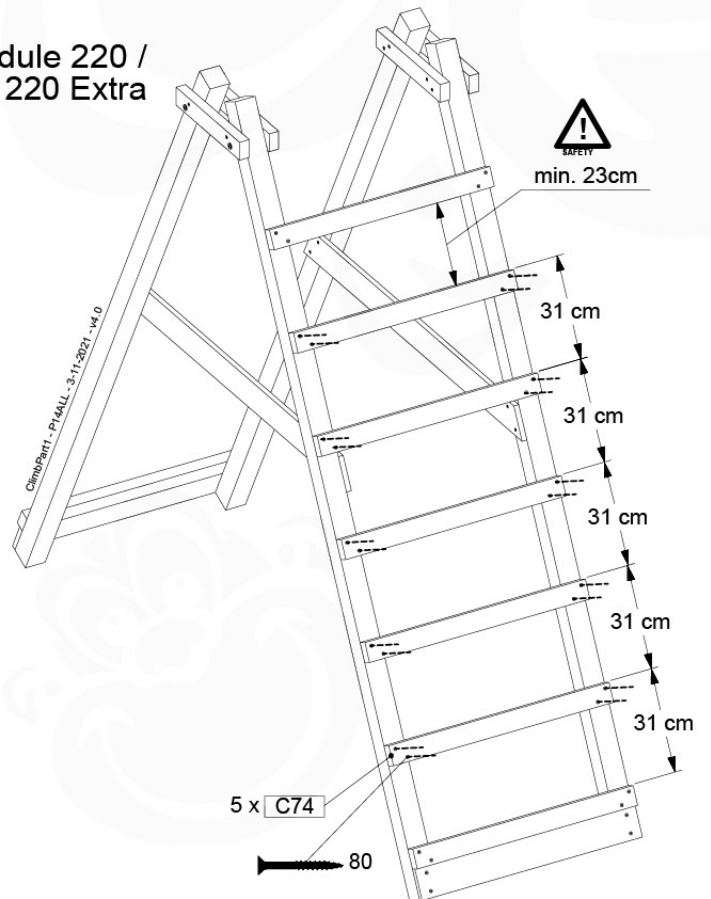

Climb Module 220 / 220 Extra