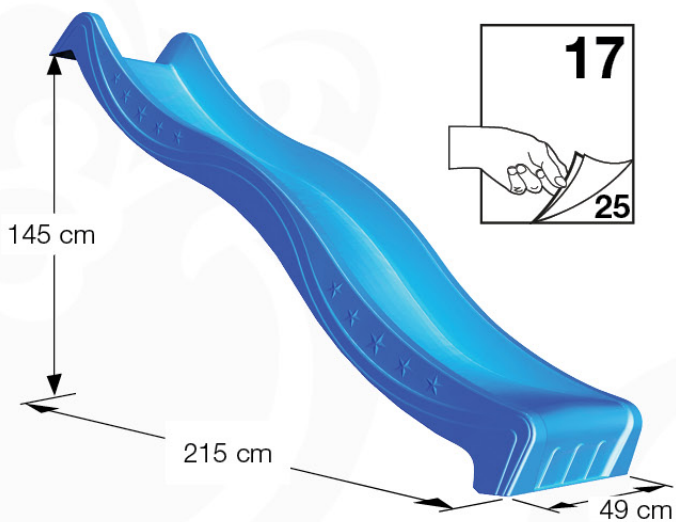

16 Add-on

Wavy Star Slide XXL

- 334_100 Yellow
- 334_200 Blue
- 334_300 Green
- 334_400 Red
- 334_500 Fuchsia
- 334_600 Dark Green