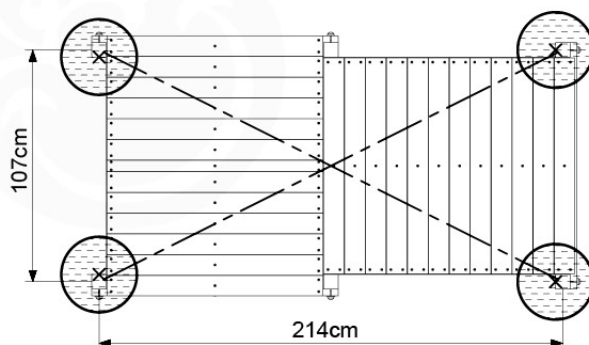

14 Swing Module / Climb Module

15

+

15

1-Swing Module / 2-Swing Module
457_101
457_102

+

15

1-Climb Module / 2-Climb Module
457_105
457_106

15 Ground Anchors

GA07

Parts:

Assembly Package Tower
194_300

Tower Anchors - F04-GA07 - 22/02/2022 - v.3.1