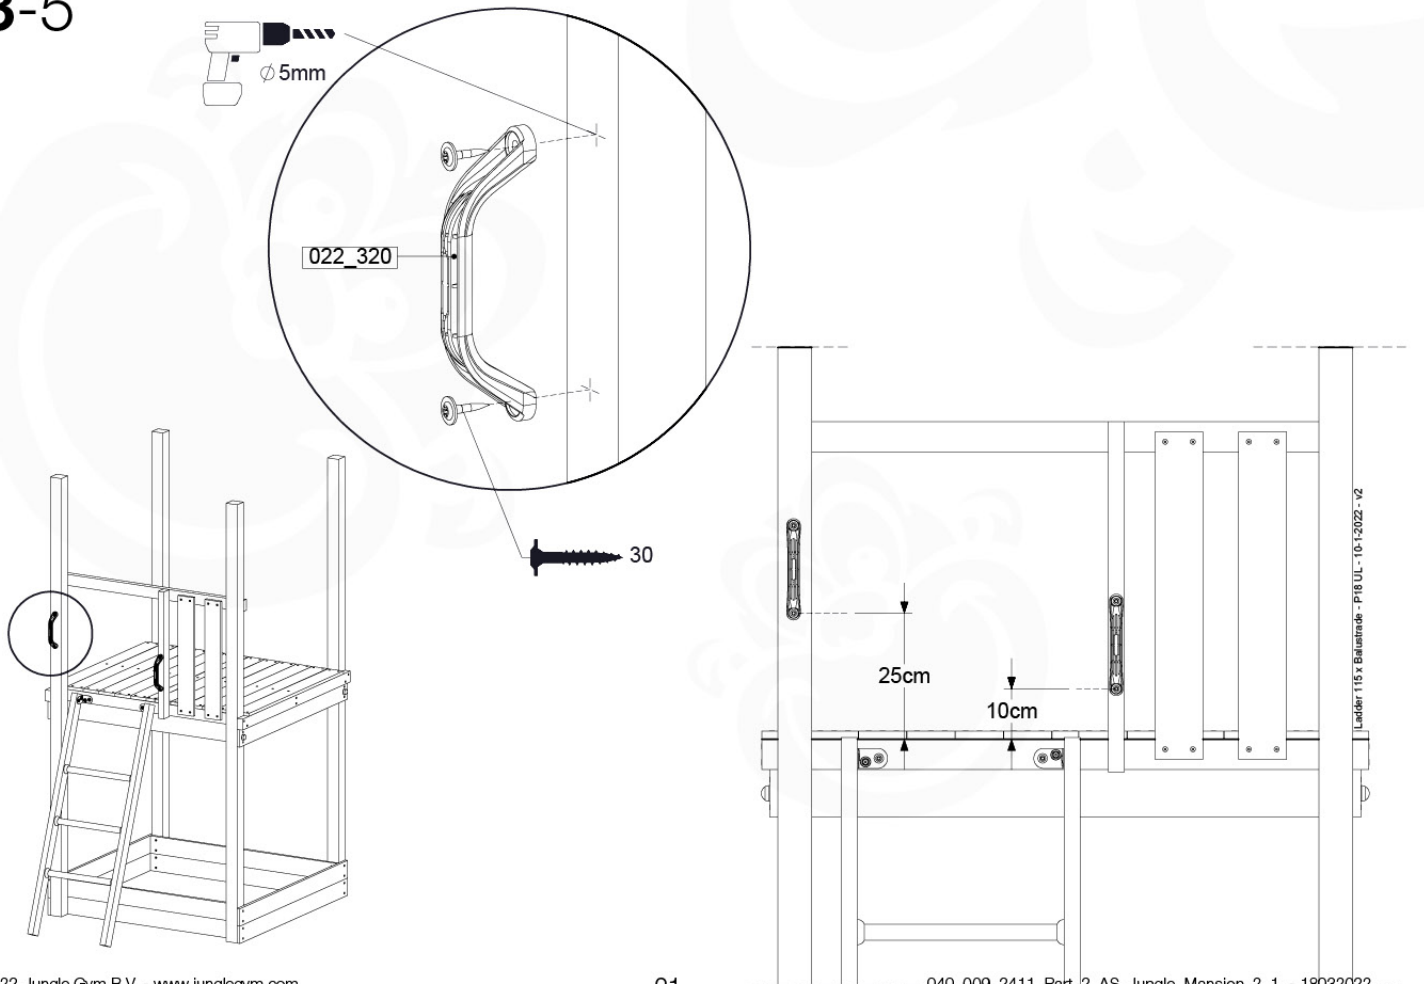

Ladder 115 x Balustrade - P22 UL 145 - 10-1-2022 - v2

13-1

Ladder 115 x Balustrade - P07 145 - 10-1-2022 - v2

13-2

13-3

13-4

13-5

14 Swing Module / Climb Module