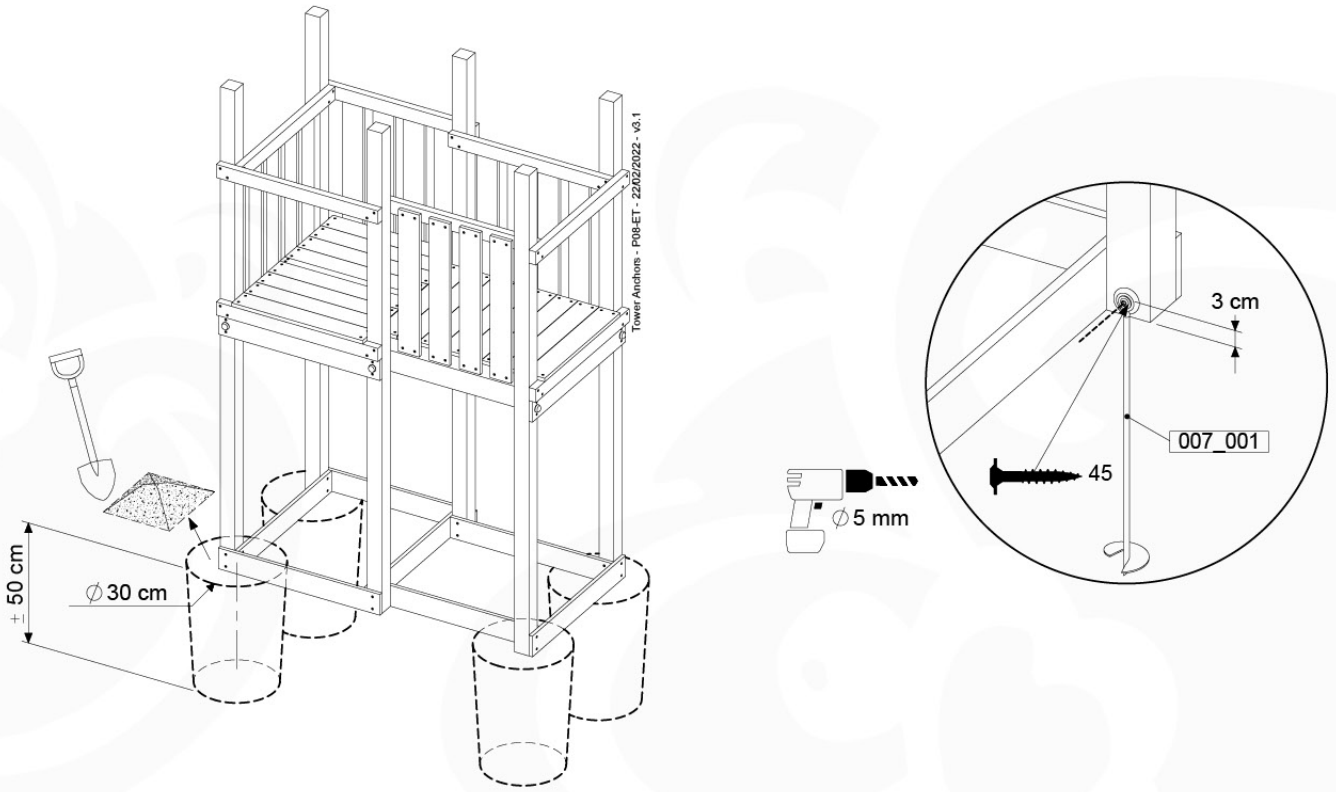

GA07

Parts:

Assembly Package Tower
194_300

Tower Anchors - F04-GA07 - 22/02/2022 - v.3.1

15-1

15-2

16 Add-on

Wavy Star Slide XXL