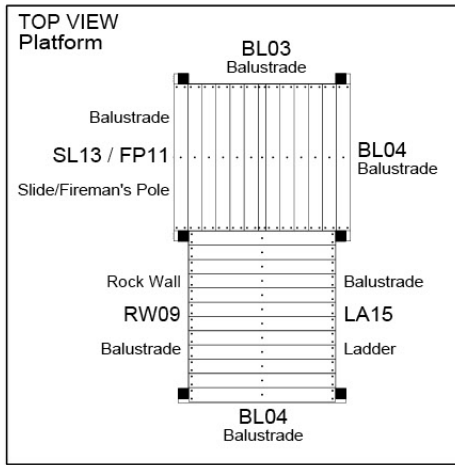

Assembly

Jungle Mansion 2.1

801_009

Jungle Gym

BACKYARD PLAYGROUNDS

since 1988

	EN. Warnings. Only for domestic use. Maximum number of users is 9. DE. Achtung. Nur für den Hausgebrauch. Maximale Benutzerzahl: 9. FR. Attention. Réserve à un usage familial. Le nombre maximal d'utilisateurs est de 9. NL. Waarschuwingen. Uitsluitend voor huishoudelijk gebruik. Het maximale aantal gebruikers is 9. BG. Внимание. За употреба само в домашни условия. Максималният брой потребители е 9. CS. Varování. Jen pro domácí použití. Maximální počet uživatelů je 9. DA. Advarsel. Kun til privat brug. Maksimum antal brugere er 9. EL. Προειδοποίηση. Μόνο για οικιακή χρήση. Μέγιστος αριθμός χρηστών 9. ES. Advertencias. Solo para uso doméstico. Número máximo de usuarios: 9. ET. Hoiatused. Ainult koduseks kasutamiseks. Maksimaalne kasutajate arv on 9. FI. Varoitukset. Ainoastaan kotikäyttöön. Käyttäjää yhteensä enintään 9. HR. Upozorenja. Samo za kućansku uporabu. Maksimalan broj korisnika je 9. HU. Figyelmeztetések. Csak otthoni használatra! A használók max. száma: 9. IS. Varnaðarorð. Eingöngu fyrir einkanoðkun í heimahúsum og á einkalóðum. Hámarksfjöldi notenda er 9. IT. Avvertenze. Solo per uso domestico. Massimo numero di utenti è 9. LT. Įspėjimai. Tik buitnam naudojimui. Maksimalus naudotojų skaičius 9. LV. Brīdinājumi. Izmanto tikai mājās. Maksimālais lietotāju skaits ir 9. NO. Advarsel. Kun for privat bruk. Maksimalt antall brukere er 9. PL. Ostrzeżenia. Wyłącznie do użytku domowego. Maksymalna liczba użytkowników to 9. PT. Avisos. Apenas para uso doméstico. O número máximo de utilizadores é 9. RO. Avertismente. Numai pentru uz domestic. Numărul maxim de utilizatori este 9. RU. Предостережения. Только для домашнего использования. Максимальное количество пользователей - 9. SK. Upozornenia. Iba na domáce použitie. Maximálne množstvo osôb je 9. SL. Opozorila. Samo za domačo uporabo. Maksimalno število uporabnikov je 9. SR. Upozorenja. Samo za kućnu upotrebu. Maksimalan broj korisnika je 9. SV. Varningar. Endast för hemmabruk. Det maximala antalet användare är 9. TR. Uyarılar. Sadece ev kullanımı için. Maksimum kullanıcı sayısı 9.	7h	
	EN 711-2:3-8A-9