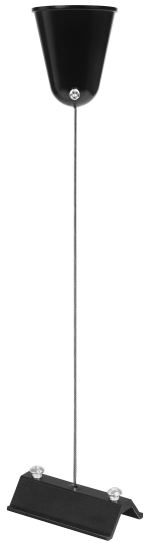

PRODUKTDATABLAD

TRACKLIGHT SUSPENSION KIT BLACK

Tracklight accessories | Tracklight accessories

Användningsområden

- Kök, vardagsrum, barnrum och arbetsrum
- Entréer

Produktfördelar

- Tidlös elegant design
- Högkvalitativa material

Produktegenskaper

- Anpassningsbart modulärt tracklight-system
- Tillbehör till tracklight-system

TEKNISKA DATA

ELEKTRISKA DATA

Nominell märkspänning	220...240 V
-----------------------	-------------

MÅTT & VIKT

Diameter	40 mm
Längd	61 mm
Bredd	33 mm
Höjd	47 mm
produktvikt	50,00 g

Product line drawing with numbers

Product line drawing with numbers

MATERIAL & FÄRGER

Produktfärg	Svart
Material i kroppen	Aluminium/Stål