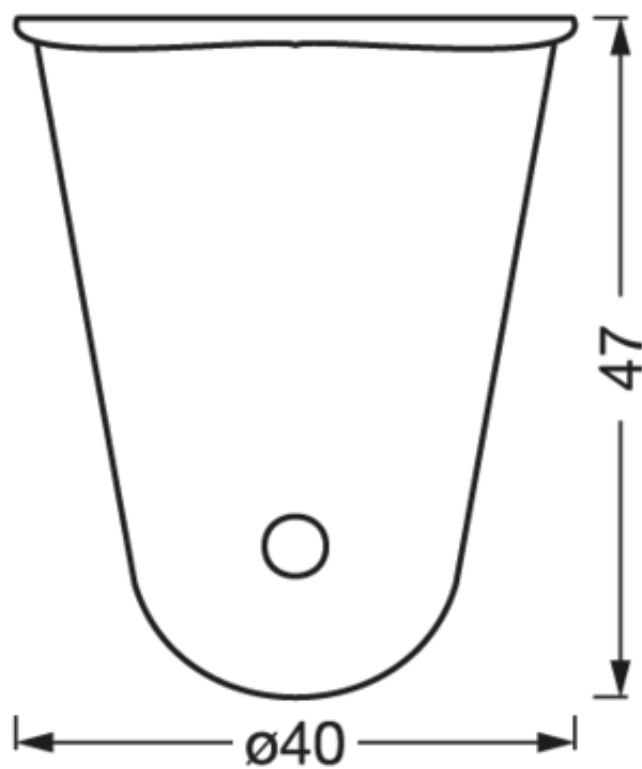

Diameter	40 mm
Längd	61 mm
Bredd	33 mm
Höjd	47 mm
produktvikt	50,00 g

Product line drawing with numbers

Product line drawing with numbers

MATERIAL & FÄRGER

Produktfärg	Svart
Material i kroppen	Aluminium/Stål