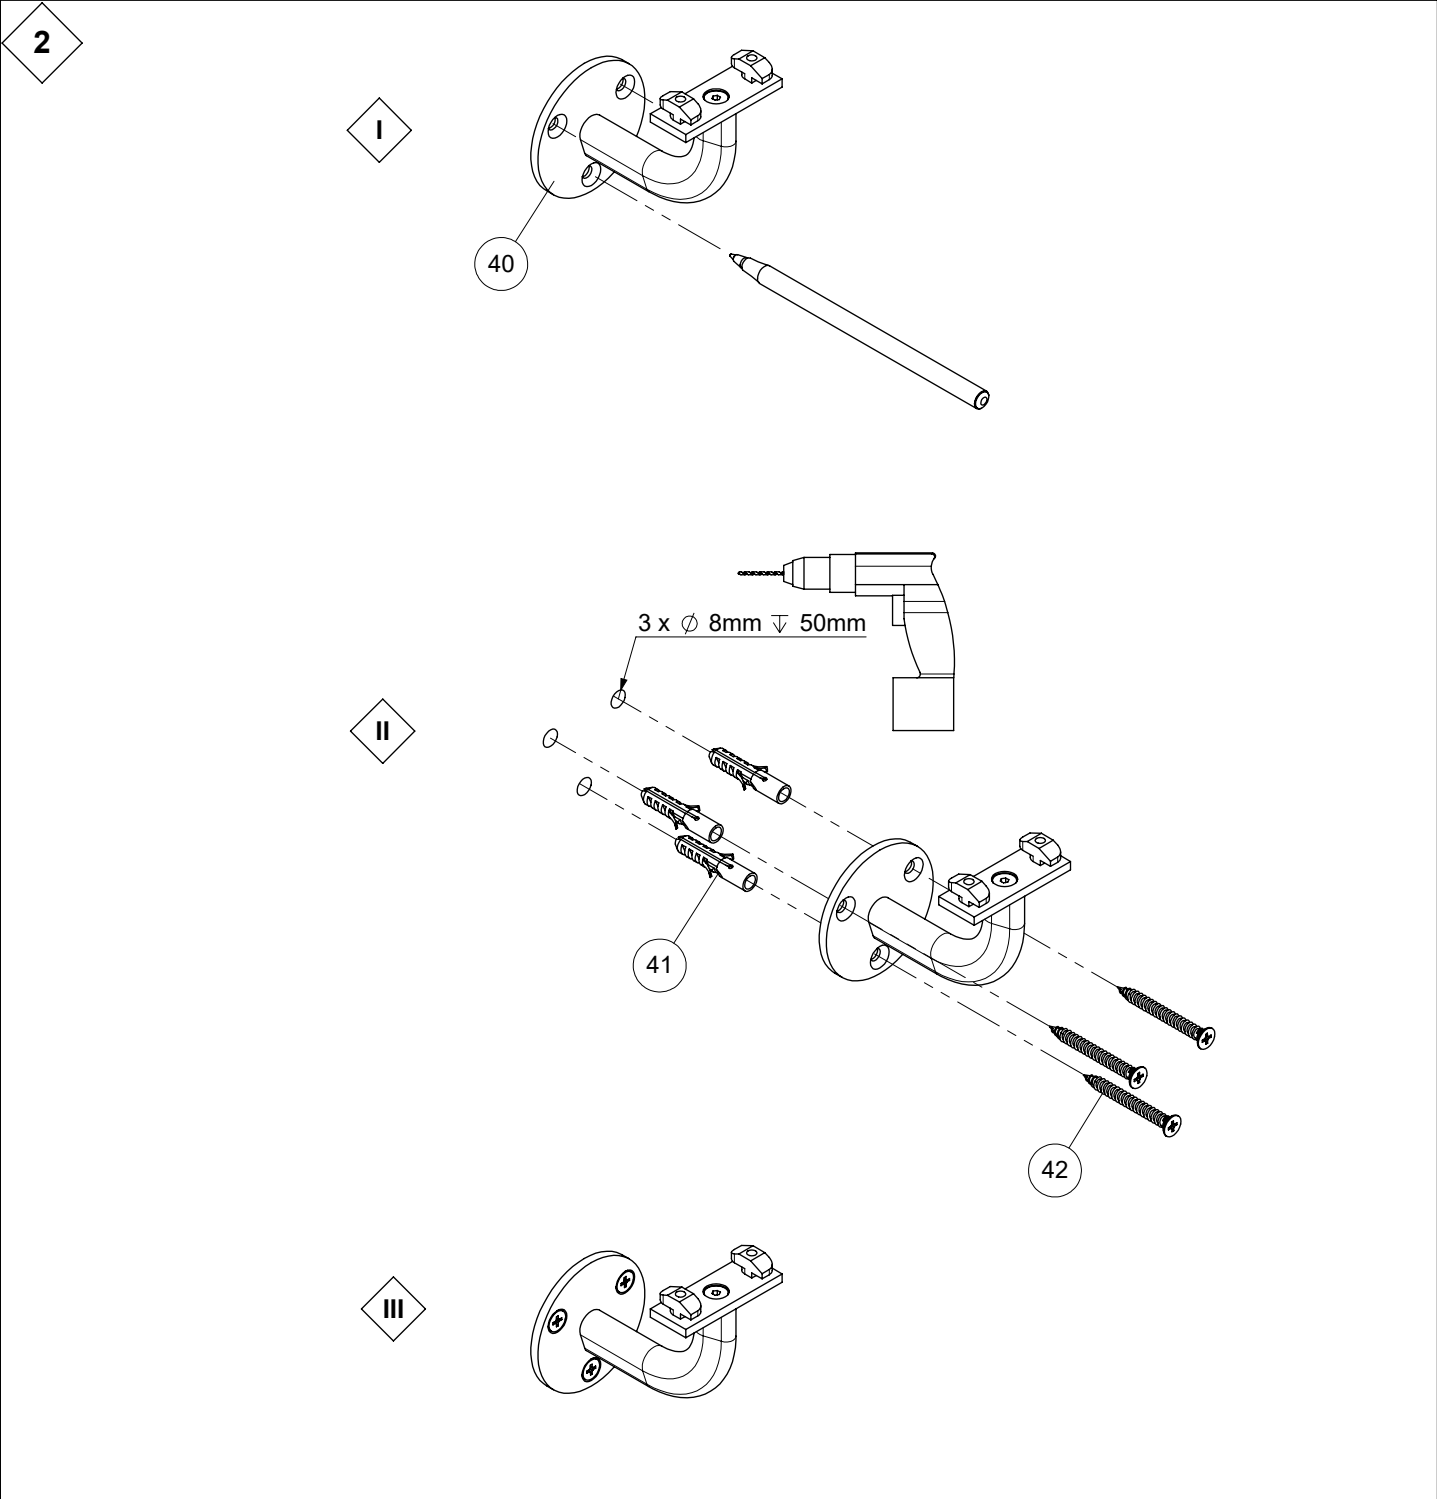

PA20WH / PB20WH

2 m

PA20WH / PB20WH

x 1
 K2-1085040 *Titanium*
 K2-1085140 *Black*
 K1-1085240 *White*

2 m x 1
 K1-1085042 *Titanium*
 K1-1085142 *Black*
 K1-1085242 *White*

PA5 / PB5

OPTION

Droite
 Rechts
 Derecha

x 1
 K2-1085048 *Titanium*
 K2-1085148 *Black*
 K2-1085248 *White*

Gauche
 Links
 Izquierda

x 1
 K2-1085049 *Titanium*
 K2-1085149 *Black*
 K2-1085249 *White*

PA7 / PB7

OPTION

x 1
 K2-1085072 *Titanium*
 K2-1085172 *Black*
 K2-1085272 *White*

x 3
 K3-08002
 Ø8 x 40

x 3
 K3-06063
 Ø5 x 50

3

4