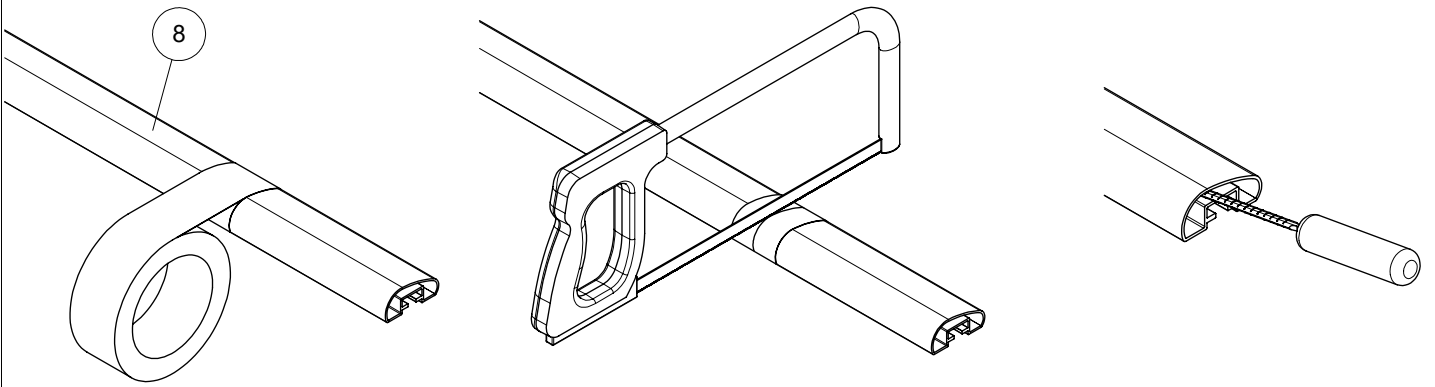

PA20WH / PB20WH

2 m

PA20WH / PB20WH

x 1
 K2-1085040 *Titanium*
 K2-1085140 *Black*
 K1-1085240 *White*

2 m x 1
 K1-1085042 *Titanium*
 K1-1085142 *Black*
 K1-1085242 *White*

PA5 / PB5

OPTION

Droite
 Rechts
 Derecha

x 3
 K3-08002
 Ø8 x 40

x 3
 K3-06063
 Ø5 x 50

3

4