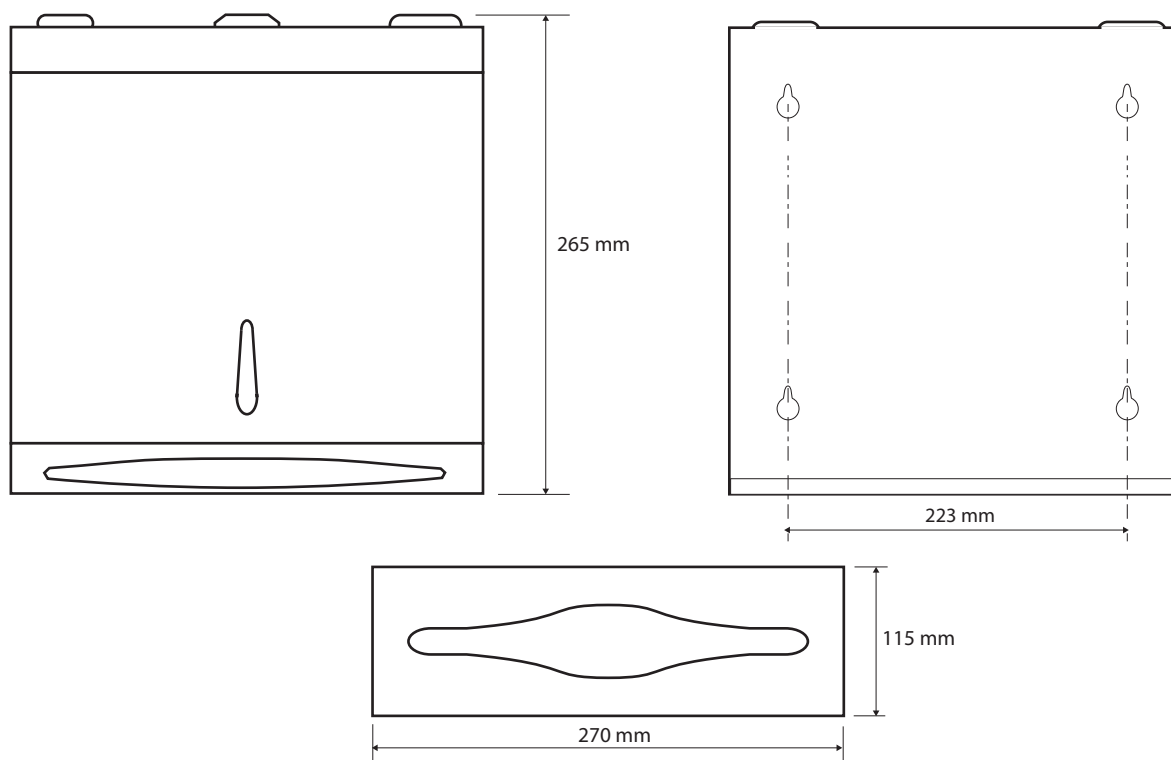

illustrations foto /
illustration /
Illustration:

Fakta / Features / Eigenschaften

Bredd/ width / Breite:	270 mm	
Höjd / height / Höhe:	265 mm	
Djup / depth / Tiefe:	115 mm	
Material/ material / Material:	Rostfritt stål / stainless steel /	
Ytfinish / finish / Oberfläche:	Rostfrei Polerad / polished / poliert	
Garanti / warranty / Garantie:	6 år / 6 years / 6 Jahre	
Låsbar/ lockable / verschließbar		
Antal nycklarí / number of keys in the package / Anzahl von Tasten in der Verpackung:		2 st / 2 pc / 2 St.
Maxx antal papper / max. number wipes / max. Anzahl Tücher:		350 ks / 350 pc / 350 St.
Papperstyp / type folding towels / Faltung Tücher:		Z-Z