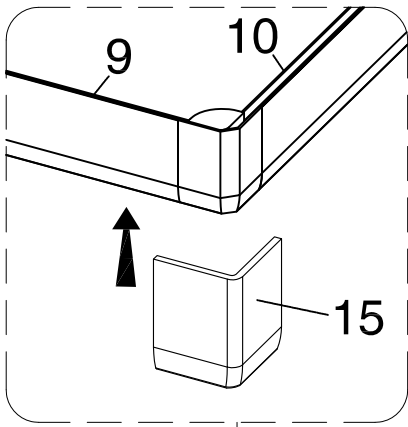

Camargue® Norvik

Varning !

Ställ inte ner glaset på golvet utan skydd då glasets hörn är känsliga och riskerar att krossas.

C80005A 80X110X215 CM

Tillverkat för:
Bauhaus & Co KB

| | | | | | | | |
|--|--|--|--|---|---|---|--|
| 1 ZBC80005A-01  X1 | 2 ZBC80000-02  X1 | 3 ZBC80005A-03  X1 | 4 ZBC80005A-04  X1 | 5 ZBC80005A-05  X1 | 6 ZBC80005A-06.1  6.1 ZBC80005A-06  X1 | 7 ZBC80005A-07  X1 | |
| 8 ZBC80005A-07  X1 | 9 ZBC80005A-09  X1 | 10 ZBC80005A-09  X1 | 11 ZBC80005A-09 M5X12  X2 | 12 ZBC80005A-09  X1 | 13 ZBC80005A-07  X1 | 14 ZBC80005A-09 3 mm  X1 | |
| 15 ZBC80005A-09  X1 | 16 ZBC80005A-07  X1 | 17 ZBC80005A-17  X1 | 18 ZBC80005A-18  X1 | 19 ZBC80043-10 5 mm  X1 | 20 ZBC80047-11 6 mm  X1 | 21 ZBC80047-13  X2 | |
| 22 ZBC80047-13  X2 | 23 ZBC80047-13 ST3.9X19  X2 | 24 ZBC80043-10 ST3.9X13  X1 ZBC80047-11 ST3.9X13  X1 | 25 ZBC80005A-25  X1 | 26 ZBC80014A-15  X2 | 27 ZBC80014A-16  X2 | 28 ZBC80005A-28  X1 | |
| 29 ZBC80014A-19  X1 | 30 ZBC80014A-17  X1 | 31 ZBC80014A-19  X1 | 32 ZBC80005A-32  X1 | 33 ZBC80000-20  X1 | 34 ZBC80000-20  X1 | 35 ZBC80000-21  X1 | |
| 36 ZBC80014A-46  X1 | 37 ZBC80047-25  X1 | 38 ZBC80047-26   X1 | 39 ZBC80047-27   X1 | 40 ZBC80014A-26  X1 | 41 ZBC80014A-27  X1 | 42 ZBC80014A-28  X1 | |
| 43 ZBC80014A-29  X1 | 44 ZBC80000-36  X1 | 45 ZBC80000-36  X1 | 46 ZBC80000-36  X1 | 47 ZBC80000-36  X1 | 48 ZBC80000-36  X1 | 49 ZBC80014A-35  X1 | |
| 50 ZBC80047-37  X4 | 51 ZBC80047-38  X10 | 52 ZBC80000-39 ST3.9X16  X3 | 53 ZBC80014A-39  X3 ZBC80014A-40  X3 | 54 ZBC80014A-40  X3 | 55 ZBC80014A-40  X3 | 56 ZBC80014A-40 4 mm  X1 | |
| 57 ZBC80014A-40 M5X16  X3 | 58 ZBC80005A-58  X1 | 59 ZBC80014A-45  X1 | | | | | |

Varning!
 Ställ inte ner glaset på golvet utan skydd då glasets hörn är känsliga och riskerar att krossas.

6

X1

6

| | | | | | | | |
|--|---|---|--|---|---|--|--|
| 7  X1 | 8  X1 | 9  X1 | 10  X1 | 11  M5X12 X2 | 12  X1 | 13  X1 | 14  3 mm X1 |
|--|---|---|--|---|---|--|--|