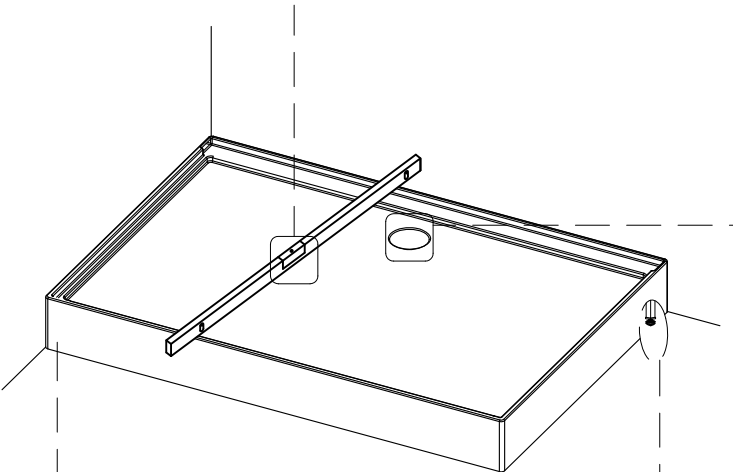

Camargue® Norvik

Varning !

Ställ inte ner glaset på golvet utan skydd då glasets hörn är känsliga och riskerar att krossas.

C80005A 80X110X215 CM

Tillverkat för:
Bauhaus & Co KB

| | | | | | | | |
|--|--|--|--|---|---|---|--|
| 1 ZBC80005A-01  X1 | 2 ZBC80000-02  X1 | 3 ZBC80005A-03  X1 | 4 ZBC80005A-04  X1 | 5 ZBC80005A-05  X1 | 6 ZBC80005A-06.1  6.1 ZBC80005A-06  X1 | 7 ZBC80005A-07  X1 | |
| 8 ZBC80005A-07  X1 | 9 ZBC80005A-09  X1 | 10 ZBC80005A-09  X1 | 11 ZBC80005A-09 M5X12  X2 | 12 ZBC80005A-09  X1 | 13 ZBC80005A-07  X1 | 14 ZBC80005A-09 3 mm  X1 | |
| 15 ZBC80005A-09  X1 | 16 ZBC80005A-07  X1 | 17 ZBC80005A-17  X1 | 18 ZBC80005A-18  X1 | 19 ZBC80043-10 5 mm  X1 | 20 ZBC80047-11 6 mm  X1 | 21 ZBC80047-13  X2 | |
| 22 ZBC80047-13  X2 | 23 ZBC80047-13 ST3.9X19  X2 | 24 ZBC80043-10 ST3.9X13  X1 ZBC80047-11 ST3.9X13  X1 | 25 ZBC80005A-25  X1 | 26 ZBC80014A-15  X2 | 27 ZBC80014A-16  X2 | 28 ZBC80005A-28  X1 | |
| 29 ZBC80014A-19  X1 | 30 ZBC80014A-17  X1 | 31 ZBC80014A-19  X1 | 32 ZBC80005A-32  X1 | 33 ZBC80000-20  X1 | 34 ZBC80000-20  X1 | 35 ZBC80000-21  X1 | |
| 36 ZBC80014A-46  X1 | 37 ZBC80047-25  X1 | 38 ZBC80047-26   X1 | 39 ZBC80047-27   X1 | 40 ZBC80014A-26  X1 | 41 ZBC80014A-27  X1 | 42 ZBC80014A-28  X1 | |
| 43 ZBC80014A-29  X1 | 44 ZBC80000-36  X1 | 45 ZBC80000-36  X1 | 46 ZBC80000-36  X1 | 47 ZBC80000-36  X1 | 48 ZBC80000-36  X1 | 49 ZBC80014A-35  X1 | |
| 50 ZBC80047-37  X4 | 51 ZBC80047-38  X10 | 52 ZBC80000-39 ST3.9X16  X3 | 53 ZBC80014A-39  X3 ZBC80014A-40  X3 | 54 ZBC80014A-40  X3 | 55 ZBC80014A-40  X3 | 56 ZBC80014A-40 4 mm  X1 | |
| 57 ZBC80014A-40 M5X16  X3 | 58 ZBC80005A-58  X1 | 59 ZBC80014A-45  X1 | | | | | |

Varning!
 Ställ inte ner glaset på golvet utan skydd då glasets hörn är känsliga och riskerar att krossas.

6

X1

6

| | | | | | | | |
|--|---|---|--|---|---|--|--|
| 7  X1 | 8  X1 | 9  X1 | 10  X1 | 11  M5X12 X2 | 12  X1 | 13  X1 | 14  3 mm X1 |
|--|---|---|--|---|---|--|--|