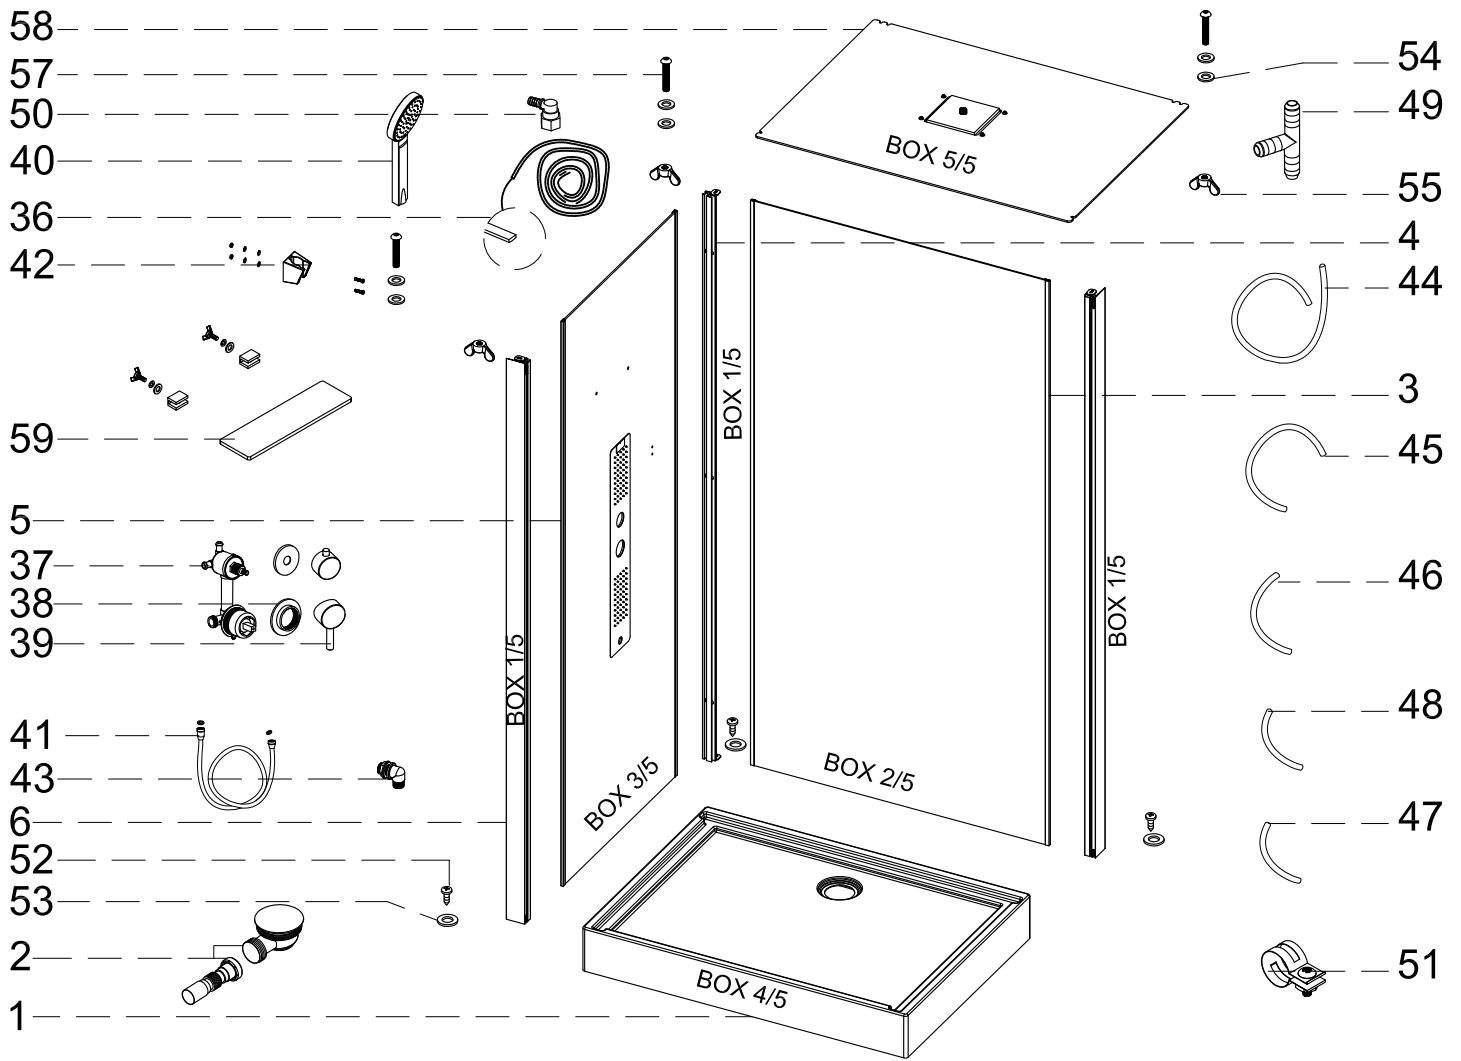

Camargue® Norvik

Varning !

Ställ inte ner glaset på golvet utan skydd då glasets hörn är känsliga och riskerar att krossas.

C80005A 80X110X215 CM

Tillverkat för:
Bauhaus & Co KB

| | | | | | | | |
|--|--|--|--|---|---|---|--|
| 1 ZBC80005A-01  X1 | 2 ZBC80000-02  X1 | 3 ZBC80005A-03  X1 | 4 ZBC80005A-04  X1 | 5 ZBC80005A-05  X1 | 6 ZBC80005A-06.1  6.1 ZBC80005A-06  X1 | 7 ZBC80005A-07  X1 | |
| 8 ZBC80005A-07  X1 | 9 ZBC80005A-09  X1 | 10 ZBC80005A-09  X1 | 11 ZBC80005A-09 M5X12  X2 | 12 ZBC80005A-09  X1 | 13 ZBC80005A-07  X1 | 14 ZBC80005A-09 3 mm  X1 | |
| 15 ZBC80005A-09  X1 | 16 ZBC80005A-07  X1 | 17 ZBC80005A-17  X1 | 18 ZBC80005A-18  X1 | 19 ZBC80043-10 5 mm  X1 | 20 ZBC80047-11 6 mm  X1 | 21 ZBC80047-13  X2 | |
| 22 ZBC80047-13  X2 | 23 ZBC80047-13 ST3.9X19  X2 | 24 ZBC80043-10 ST3.9X13  X1 ZBC80047-11 ST3.9X13  X1 | 25 ZBC80005A-25  X1 | 26 ZBC80014A-15  X2 | 27 ZBC80014A-16  X2 | 28 ZBC80005A-28  X1 | |
| 29 ZBC80014A-19  X1 | 30 ZBC80014A-17  X1 | 31 ZBC80014A-19  X1 | 32 ZBC80005A-32  X1 | 33 ZBC80000-20  X1 | 34 ZBC80000-20  X1 | 35 ZBC80000-21  X1 | |
| 36 ZBC80014A-46  X1 | 37 ZBC80047-25  X1 | 38 ZBC80047-26   X1 | 39 ZBC80047-27   X1 | 40 ZBC80014A-26  X1 | 41 ZBC80014A-27  X1 | 42 ZBC80014A-28  X1 | |
| 43 ZBC80014A-29  X1 | 44 ZBC80000-36  X1 | 45 ZBC80000-36  X1 | 46 ZBC80000-36  X1 | 47 ZBC80000-36  X1 | 48 ZBC80000-36  X1 | 49 ZBC80014A-35  X1 | |
| 50 ZBC80047-37  X4 | 51 ZBC80047-38  X10 | 52 ZBC80000-39 ST3.9X16  X3 | 53 ZBC80014A-39  X3 ZBC80014A-40  X3 | 54 ZBC80014A-40  X3 | 55 ZBC80014A-40  X3 | 56 ZBC80014A-40 4 mm  X1 | |
| 57 ZBC80014A-40 M5X16  X3 | 58 ZBC80005A-58  X1 | 59 ZBC80014A-45  X1 | | | | | |

Varning!
 Ställ inte ner glaset på golvet utan skydd då glasets hörn är känsliga och riskerar att krossas.

6

X1

6

| | | | | | | | |
|--|---|---|--|---|---|--|--|
| 7  X1 | 8  X1 | 9  X1 | 10  X1 | 11  M5X12 X2 | 12  X1 | 13  X1 | 14  3 mm X1 |
|--|---|---|--|---|---|--|--|