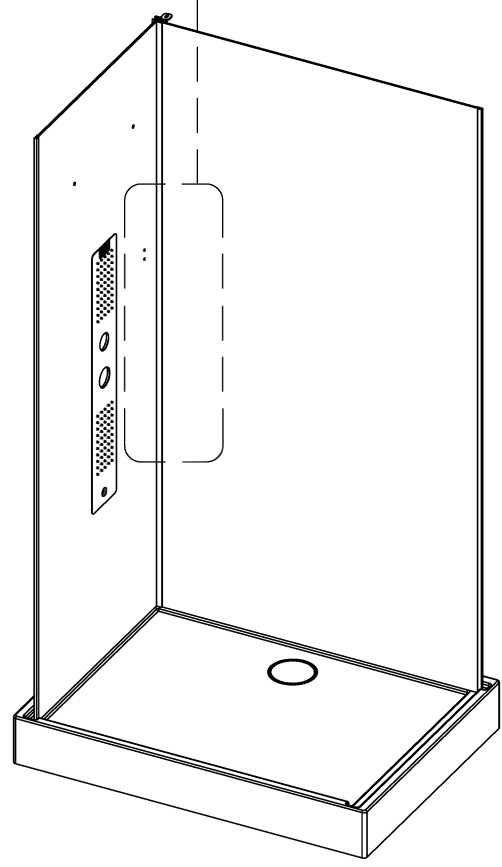

Camargue® Norvik

Varning !

Ställ inte ner glaset på golvet utan skydd då glasets hörn är känsliga och riskerar att krossas.

C80005A 80X110X215 CM

Tillverkat för:
Bauhaus & Co KB

| | | | | | | | |
|--|--|--|--|---|---|---|--|
| 1 ZBC80005A-01  X1 | 2 ZBC80000-02  X1 | 3 ZBC80005A-03  X1 | 4 ZBC80005A-04  X1 | 5 ZBC80005A-05  X1 | 6 ZBC80005A-06.1  6.1 ZBC80005A-06  X1 | 7 ZBC80005A-07  X1 | |
| 8 ZBC80005A-07  X1 | 9 ZBC80005A-09  X1 | 10 ZBC80005A-09  X1 | 11 ZBC80005A-09 M5X12  X2 | 12 ZBC80005A-09  X1 | 13 ZBC80005A-07  X1 | 14 ZBC80005A-09 3 mm  X1 | |
| 15 ZBC80005A-09  X1 | 16 ZBC80005A-07  X1 | 17 ZBC80005A-17  X1 | 18 ZBC80005A-18  X1 | 19 ZBC80043-10 5 mm  X1 | 20 ZBC80047-11 6 mm  X1 | 21 ZBC80047-13  X2 | |
| 22 ZBC80047-13  X2 | 23 ZBC80047-13 ST3.9X19  X2 | 24 ZBC80043-10 ST3.9X13  X1 ZBC80047-11 ST3.9X13  X1 | 25 ZBC80005A-25  X1 | 26 ZBC80014A-15  X2 | 27 ZBC80014A-16  X2 | 28 ZBC80005A-28  X1 | |
| 29 ZBC80014A-19  X1 | 30 ZBC80014A-17  X1 | 31 ZBC80014A-19  X1 | 32 ZBC80005A-32  X1 | 33 ZBC80000-20  X1 | 34 ZBC80000-20  X1 | 35 ZBC80000-21  X1 | |
| 36 ZBC80014A-46  X1 | 37 ZBC80047-25  X1 | 38 ZBC80047-26   X1 | 39 ZBC80047-27   X1 | 40 ZBC80014A-26  X1 | 41 ZBC80014A-27  X1 | 42 ZBC80014A-28  X1 | |
| 43 ZBC80014A-29  X1 | 44 ZBC80000-36  X1 | 45 ZBC80000-36  X1 | 46 ZBC80000-36  X1 | 47 ZBC80000-36  X1 | 48 ZBC80000-36  X1 | 49 ZBC80014A-35  X1 | |
| 50 ZBC80047-37  X4 | 51 ZBC80047-38  X10 | 52 ZBC80000-39 ST3.9X16  X3 | 53 ZBC80014A-39  X3 ZBC80014A-40  X3 | 54 ZBC80014A-40  X3 | 55 ZBC80014A-40  X3 | 56 ZBC80014A-40 4 mm  X1 | |
| 57 ZBC80014A-40 M5X16  X3 | 58 ZBC80005A-58  X1 | 59 ZBC80014A-45  X1 | | | | | |

Varning!
 Ställ inte ner glaset på golvet utan skydd då glasets hörn är känsliga och riskerar att krossas.

6

X1

6

| | | | | | | | |
|--|---|---|--|---|---|--|--|
| 7  X1 | 8  X1 | 9  X1 | 10  X1 | 11  M5X12 X2 | 12  X1 | 13  X1 | 14  3 mm X1 |
|--|---|---|--|---|---|--|--|