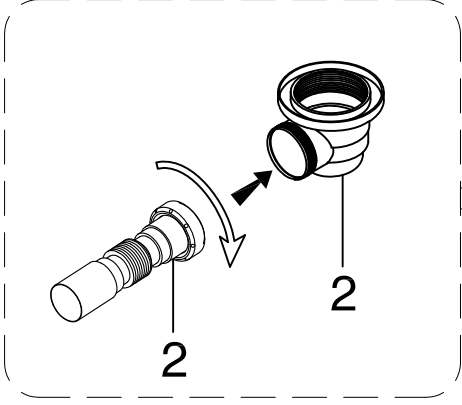

Camargue® Norvik

Varning !

Ställ inte ner glaset på golvet utan skydd då glasets hörn är känsliga och riskerar att krossas.

C80005A 80X110X215 CM

Tillverkat för:
Bauhaus & Co KB

| | | | | | | | |
|--|--|--|--|---|---|---|--|
| 1 ZBC80005A-01  X1 | 2 ZBC80000-02  X1 | 3 ZBC80005A-03  X1 | 4 ZBC80005A-04  X1 | 5 ZBC80005A-05  X1 | 6 ZBC80005A-06.1  6.1 ZBC80005A-06  X1 | 7 ZBC80005A-07  X1 | |
| 8 ZBC80005A-07  X1 | 9 ZBC80005A-09  X1 | 10 ZBC80005A-09  X1 | 11 ZBC80005A-09 M5X12  X2 | 12 ZBC80005A-09  X1 | 13 ZBC80005A-07  X1 | 14 ZBC80005A-09 3 mm  X1 | |
| 15 ZBC80005A-09  X1 | 16 ZBC80005A-07  X1 | 17 ZBC80005A-17  X1 | 18 ZBC80005A-18  X1 | 19 ZBC80043-10 5 mm  X1 | 20 ZBC80047-11 6 mm  X1 | 21 ZBC80047-13  X2 | |
| 22 ZBC80047-13  X2 | 23 ZBC80047-13 ST3.9X19  X2 | 24 ZBC80043-10 ST3.9X13  X1 ZBC80047-11 ST3.9X13  X1 | 25 ZBC80005A-25  X1 | 26 ZBC80014A-15  X2 | 27 ZBC80014A-16  X2 | 28 ZBC80005A-28  X1 | |
| 29 ZBC80014A-19  X1 | 30 ZBC80014A-17  X1 | 31 ZBC80014A-19  X1 | 32 ZBC80005A-32  X1 | 33 ZBC80000-20  X1 | 34 ZBC80000-20  X1 | 35 ZBC80000-21  X1 | |
| 36 ZBC80014A-46  X1 | 37 ZBC80047-25  X1 | 38 ZBC80047-26   X1 | 39 ZBC80047-27   X1 | 40 ZBC80014A-26  X1 | 41 ZBC80014A-27  X1 | 42 ZBC80014A-28  X1 | |
| 43 ZBC80014A-29  X1 | 44 ZBC80000-36  X1 | 45 ZBC80000-36  X1 | 46 ZBC80000-36  X1 | 47 ZBC80000-36  X1 | 48 ZBC80000-36  X1 | 49 ZBC80014A-35  X1 | |
| 50 ZBC80047-37  X4 | 51 ZBC80047-38  X10 | 52 ZBC80000-39 ST3.9X16  X3 | 53 ZBC80014A-39  X3 ZBC80014A-40  X3 | 54 ZBC80014A-40  X3 | 55 ZBC80014A-40  X3 | 56 ZBC80014A-40 4 mm  X1 | |
| 57 ZBC80014A-40 M5X16  X3 | 58 ZBC80005A-58  X1 | 59 ZBC80014A-45  X1 | | | | | |

Varning!
 Ställ inte ner glaset på golvet utan skydd då glasets hörn är känsliga och riskerar att krossas.

6

X1

6

| | | | | | | | |
|--|---|---|--|---|---|--|--|
| 7  X1 | 8  X1 | 9  X1 | 10  X1 | 11  M5X12 X2 | 12  X1 | 13  X1 | 14  3 mm X1 |
|--|---|---|--|---|---|--|--|