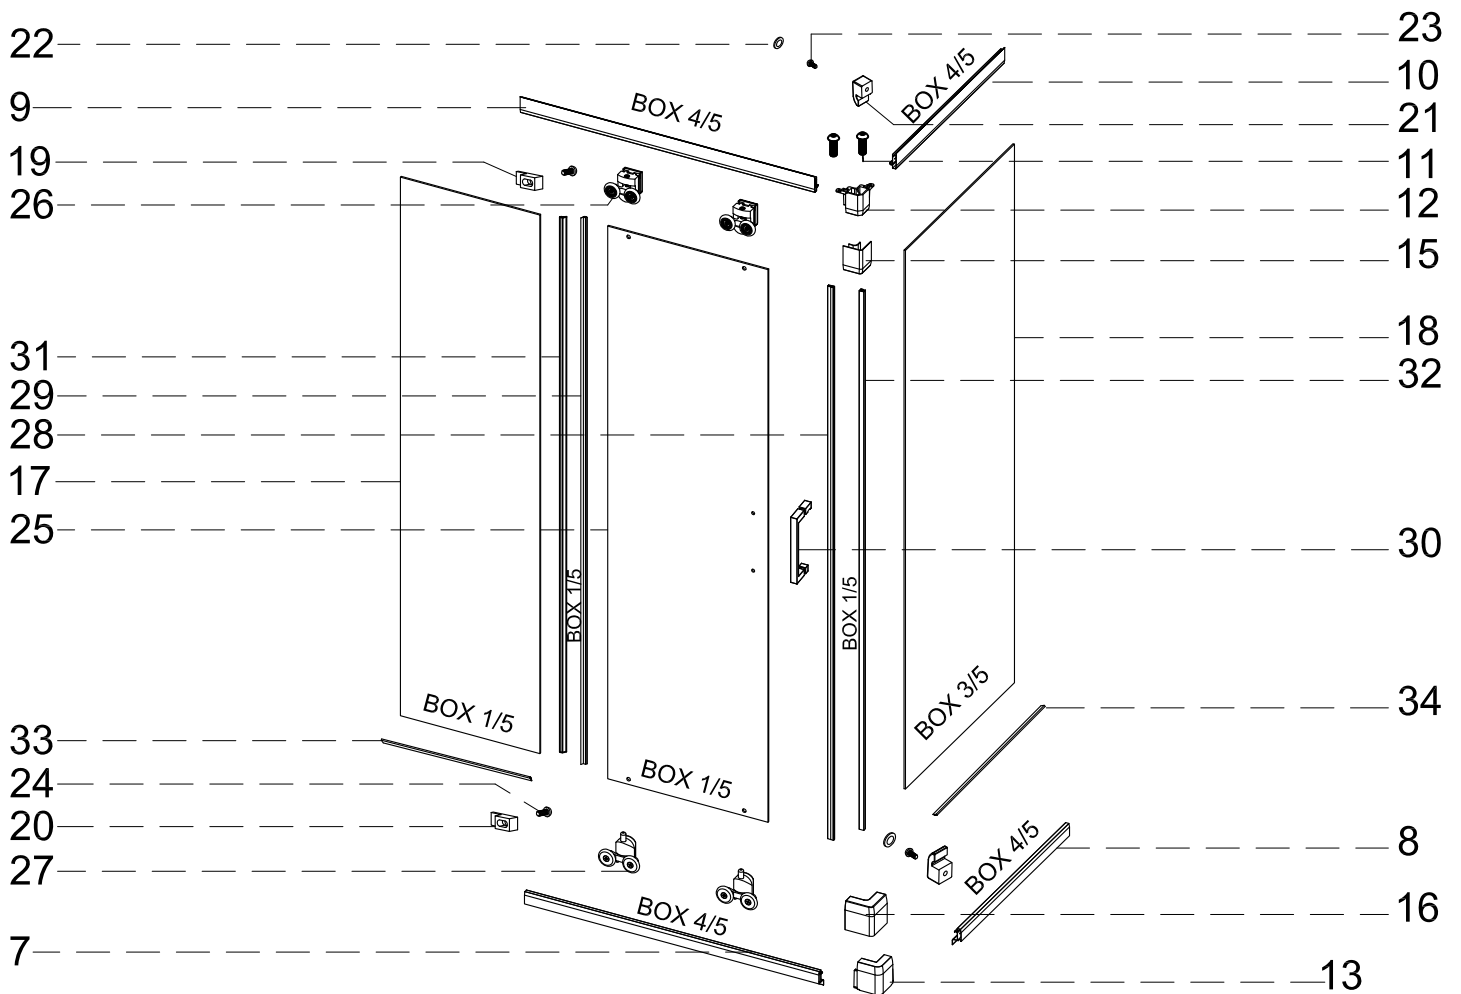

Camargue® Norvik

Varning !

Ställ inte ner glaset på golvet utan skydd då glasets hörn är känsliga och riskerar att krossas.

C80005A 80X110X215 CM

Tillverkat för:
Bauhaus & Co KB

| | | | | | | | |
|--|--|--|--|---|---|---|--|
| 1 ZBC80005A-01  X1 | 2 ZBC80000-02  X1 | 3 ZBC80005A-03  X1 | 4 ZBC80005A-04  X1 | 5 ZBC80005A-05  X1 | 6 ZBC80005A-06.1  6.1 ZBC80005A-06  X1 | 7 ZBC80005A-07  X1 | |
| 8 ZBC80005A-07  X1 | 9 ZBC80005A-09  X1 | 10 ZBC80005A-09  X1 | 11 ZBC80005A-09 M5X12  X2 | 12 ZBC80005A-09  X1 | 13 ZBC80005A-07  X1 | 14 ZBC80005A-09 3 mm  X1 | |
| 15 ZBC80005A-09  X1 | 16 ZBC80005A-07  X1 | 17 ZBC80005A-17  X1 | 18 ZBC80005A-18  X1 | 19 ZBC80043-10 5 mm  X1 | 20 ZBC80047-11 6 mm  X1 | 21 ZBC80047-13  X2 | |
| 22 ZBC80047-13  X2 | 23 ZBC80047-13 ST3.9X19  X2 | 24 ZBC80043-10 ST3.9X13  X1 ZBC80047-11 ST3.9X13  X1 | 25 ZBC80005A-25  X1 | 26 ZBC80014A-15  X2 | 27 ZBC80014A-16  X2 | 28 ZBC80005A-28  X1 | |
| 29 ZBC80014A-19  X1 | 30 ZBC80014A-17  X1 | 31 ZBC80014A-19  X1 | 32 ZBC80005A-32  X1 | 33 ZBC80000-20  X1 | 34 ZBC80000-20  X1 | 35 ZBC80000-21  X1 | |
| 36 ZBC80014A-46  X1 | 37 ZBC80047-25  X1 | 38 ZBC80047-26   X1 | 39 ZBC80047-27   X1 | 40 ZBC80014A-26  X1 | 41 ZBC80014A-27  X1 | 42 ZBC80014A-28  X1 | |
| 43 ZBC80014A-29  X1 | 44 ZBC80000-36  X1 | 45 ZBC80000-36  X1 | 46 ZBC80000-36  X1 | 47 ZBC80000-36  X1 | 48 ZBC80000-36  X1 | 49 ZBC80014A-35  X1 | |
| 50 ZBC80047-37  X4 | 51 ZBC80047-38  X10 | 52 ZBC80000-39 ST3.9X16  X3 | 53 ZBC80014A-39  X3 ZBC80014A-40  X3 | 54 ZBC80014A-40  X3 | 55 ZBC80014A-40  X3 | 56 ZBC80014A-40 4 mm  X1 | |
| 57 ZBC80014A-40 M5X16  X3 | 58 ZBC80005A-58  X1 | 59 ZBC80014A-45  X1 | | | | | |

Varning!
 Ställ inte ner glaset på golvet utan skydd då glasets hörn är känsliga och riskerar att krossas.

6

X1

6

| | | | | | | | |
|--|---|---|--|---|---|--|--|
| 7  X1 | 8  X1 | 9  X1 | 10  X1 | 11  M5X12 X2 | 12  X1 | 13  X1 | 14  3 mm X1 |
|--|---|---|--|---|---|--|--|