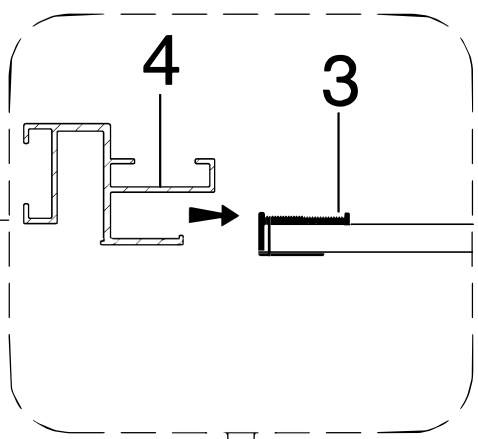

Camargue® Norvik

Varning !

Ställ inte ner glaset på golvet utan skydd då glasets hörn är känsliga och riskerar att krossas.

C80005A 80X110X215 CM

Tillverkat för:
Bauhaus & Co KB

| | | | | | | | |
|--|--|--|--|---|---|---|--|
| 1 ZBC80005A-01  X1 | 2 ZBC80000-02  X1 | 3 ZBC80005A-03  X1 | 4 ZBC80005A-04  X1 | 5 ZBC80005A-05  X1 | 6 ZBC80005A-06.1  6.1 ZBC80005A-06  X1 | 7 ZBC80005A-07  X1 | |
| 8 ZBC80005A-07  X1 | 9 ZBC80005A-09  X1 | 10 ZBC80005A-09  X1 | 11 ZBC80005A-09 M5X12  X2 | 12 ZBC80005A-09  X1 | 13 ZBC80005A-07  X1 | 14 ZBC80005A-09 3 mm  X1 | |
| 15 ZBC80005A-09  X1 | 16 ZBC80005A-07  X1 | 17 ZBC80005A-17  X1 | 18 ZBC80005A-18  X1 | 19 ZBC80043-10 5 mm  X1 | 20 ZBC80047-11 6 mm  X1 | 21 ZBC80047-13  X2 | |
| 22 ZBC80047-13  X2 | 23 ZBC80047-13 ST3.9X19  X2 | 24 ZBC80043-10 ST3.9X13  X1 ZBC80047-11 ST3.9X13  X1 | 25 ZBC80005A-25  X1 | 26 ZBC80014A-15  X2 | 27 ZBC80014A-16  X2 | 28 ZBC80005A-28  X1 | |
| 29 ZBC80014A-19  X1 | 30 ZBC80014A-17  X1 | 31 ZBC80014A-19  X1 | 32 ZBC80005A-32  X1 | 33 ZBC80000-20  X1 | 34 ZBC80000-20  X1 | 35 ZBC80000-21  X1 | |
| 36 ZBC80014A-46  X1 | 37 ZBC80047-25  X1 | 38 ZBC80047-26   X1 | 39 ZBC80047-27   X1 | 40 ZBC80014A-26  X1 | 41 ZBC80014A-27  X1 | 42 ZBC80014A-28  X1 | |
| 43 ZBC80014A-29  X1 | 44 ZBC80000-36  X1 | 45 ZBC80000-36  X1 | 46 ZBC80000-36  X1 | 47 ZBC80000-36  X1 | 48 ZBC80000-36  X1 | 49 ZBC80014A-35  X1 | |
| 50 ZBC80047-37  X4 | 51 ZBC80047-38  X10 | 52 ZBC80000-39 ST3.9X16  X3 | 53 ZBC80014A-39  X3 ZBC80014A-40  X3 | 54 ZBC80014A-40  X3 | 55 ZBC80014A-40  X3 | 56 ZBC80014A-40 4 mm  X1 | |
| 57 ZBC80014A-40 M5X16  X3 | 58 ZBC80005A-58  X1 | 59 ZBC80014A-45  X1 | | | | | |

Varning!
 Ställ inte ner glaset på golvet utan skydd då glasets hörn är känsliga och riskerar att krossas.

6

X1

6

| | | | | | | | |
|--|---|---|--|---|---|--|--|
| 7  X1 | 8  X1 | 9  X1 | 10  X1 | 11  M5X12 X2 | 12  X1 | 13  X1 | 14  3 mm X1 |
|--|---|---|--|---|---|--|--|