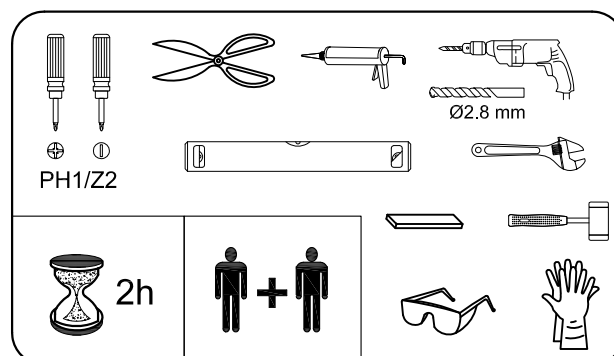

Camargue® Norvik

Varning !

Ställ inte ner glaset på golvet utan skydd då glasets hörn är känsliga och riskerar att krossas.

C80005A 80X110X215 CM

Tillverkat för:
Bauhaus & Co KB

| | | | | | | | |
|--|--|--|--|---|---|---|--|
| 1 ZBC80005A-01  X1 | 2 ZBC80000-02  X1 | 3 ZBC80005A-03  X1 | 4 ZBC80005A-04  X1 | 5 ZBC80005A-05  X1 | 6 ZBC80005A-06.1  6.1 ZBC80005A-06  X1 | 7 ZBC80005A-07  X1 | |
| 8 ZBC80005A-07  X1 | 9 ZBC80005A-09  X1 | 10 ZBC80005A-09  X1 | 11 ZBC80005A-09 M5X12  X2 | 12 ZBC80005A-09  X1 | 13 ZBC80005A-07  X1 | 14 ZBC80005A-09 3 mm  X1 | |
| 15 ZBC80005A-09  X1 | 16 ZBC80005A-07  X1 | 17 ZBC80005A-17  X1 | 18 ZBC80005A-18  X1 | 19 ZBC80043-10 5 mm  X1 | 20 ZBC80047-11 6 mm  X1 | 21 ZBC80047-13  X2 | |
| 22 ZBC80047-13  X2 | 23 ZBC80047-13 ST3.9X19  X2 | 24 ZBC80043-10 ST3.9X13  X1 ZBC80047-11 ST3.9X13  X1 | 25 ZBC80005A-25  X1 | 26 ZBC80014A-15  X2 | 27 ZBC80014A-16  X2 | 28 ZBC80005A-28  X1 | |
| 29 ZBC80014A-19  X1 | 30 ZBC80014A-17  X1 | 31 ZBC80014A-19  X1 | 32 ZBC80005A-32  X1 | 33 ZBC80000-20  X1 | 34 ZBC80000-20  X1 | 35 ZBC80000-21  X1 | |
| 36 ZBC80014A-46  X1 | 37 ZBC80047-25  X1 | 38 ZBC80047-26   X1 | 39 ZBC80047-27   X1 | 40 ZBC80014A-26  X1 | 41 ZBC80014A-27  X1 | 42 ZBC80014A-28  X1 | |
| 43 ZBC80014A-29  X1 | 44 ZBC80000-36  X1 | 45 ZBC80000-36  X1 | 46 ZBC80000-36  X1 | 47 ZBC80000-36  X1 | 48 ZBC80000-36  X1 | 49 ZBC80014A-35  X1 | |
| 50 ZBC80047-37  X4 | 51 ZBC80047-38  X10 | 52 ZBC80000-39 ST3.9X16  X3 | 53 ZBC80014A-39  X3 ZBC80014A-40  X3 | 54 ZBC80014A-40  X3 | 55 ZBC80014A-40  X3 | 56 ZBC80014A-40 4 mm  X1 | |
| 57 ZBC80014A-40 M5X16  X3 | 58 ZBC80005A-58  X1 | 59 ZBC80014A-45  X1 | | | | | |

Varning!
 Ställ inte ner glaset på golvet utan skydd då glasets hörn är känsliga och riskerar att krossas.

6

X1

6

| | | | | | | | |
|--|---|---|--|---|---|--|--|
| 7  X1 | 8  X1 | 9  X1 | 10  X1 | 11  M5X12 X2 | 12  X1 | 13  X1 | 14  3 mm X1 |
|--|---|---|--|---|---|--|--|