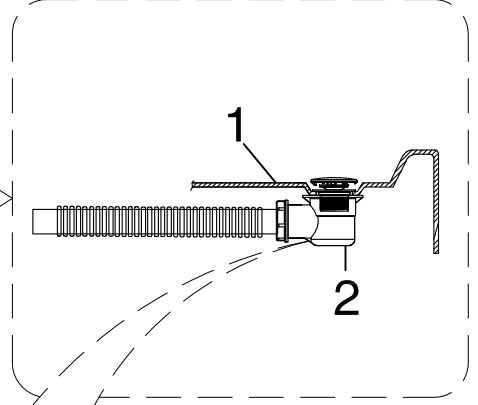

Camargue® Norvik

Varning !

Ställ inte ner glaset på golvet utan skydd då glasets hörn är känsliga och riskerar att krossas.

C80005A 80X110X215 CM

Tillverkat för:
Bauhaus & Co KB

| | | | | | | | |
|--|--|--|--|---|---|---|--|
| 1 ZBC80005A-01  X1 | 2 ZBC80000-02  X1 | 3 ZBC80005A-03  X1 | 4 ZBC80005A-04  X1 | 5 ZBC80005A-05  X1 | 6 ZBC80005A-06.1  6.1 ZBC80005A-06  X1 | 7 ZBC80005A-07  X1 | |
| 8 ZBC80005A-07  X1 | 9 ZBC80005A-09  X1 | 10 ZBC80005A-09  X1 | 11 ZBC80005A-09 M5X12  X2 | 12 ZBC80005A-09  X1 | 13 ZBC80005A-07  X1 | 14 ZBC80005A-09 3 mm  X1 | |
| 15 ZBC80005A-09  X1 | 16 ZBC80005A-07  X1 | 17 ZBC80005A-17  X1 | 18 ZBC80005A-18  X1 | 19 ZBC80043-10 5 mm  X1 | 20 ZBC80047-11 6 mm  X1 | 21 ZBC80047-13  X2 | |
| 22 ZBC80047-13  X2 | 23 ZBC80047-13 ST3.9X19  X2 | 24 ZBC80043-10 ST3.9X13  X1 ZBC80047-11 ST3.9X13  X1 | 25 ZBC80005A-25  X1 | 26 ZBC80014A-15  X2 | 27 ZBC80014A-16  X2 | 28 ZBC80005A-28  X1 | |
| 29 ZBC80014A-19  X1 | 30 ZBC80014A-17  X1 | 31 ZBC80014A-19  X1 | 32 ZBC80005A-32  X1 | 33 ZBC80000-20  X1 | 34 ZBC80000-20  X1 | 35 ZBC80000-21  X1 | |
| 36 ZBC80014A-46  X1 | 37 ZBC80047-25  X1 | 38 ZBC80047-26   X1 | 39 ZBC80047-27   X1 | 40 ZBC80014A-26  X1 | 41 ZBC80014A-27  X1 | 42 ZBC80014A-28  X1 | |
| 43 ZBC80014A-29  X1 | 44 ZBC80000-36  X1 | 45 ZBC80000-36  X1 | 46 ZBC80000-36  X1 | 47 ZBC80000-36  X1 | 48 ZBC80000-36  X1 | 49 ZBC80014A-35  X1 | |
| 50 ZBC80047-37  X4 | 51 ZBC80047-38  X10 | 52 ZBC80000-39 ST3.9X16  X3 | 53 ZBC80014A-39  X3 ZBC80014A-40  X3 | 54 ZBC80014A-40  X3 | 55 ZBC80014A-40  X3 | 56 ZBC80014A-40 4 mm  X1 | |
| 57 ZBC80014A-40 M5X16  X3 | 58 ZBC80005A-58  X1 | 59 ZBC80014A-45  X1 | | | | | |

Varning!
 Ställ inte ner glaset på golvet utan skydd då glasets hörn är känsliga och riskerar att krossas.

6

X1

6

| | | | | | | | |
|--|---|---|--|---|---|--|--|
| 7  X1 | 8  X1 | 9  X1 | 10  X1 | 11  M5X12 X2 | 12  X1 | 13  X1 | 14  3 mm X1 |
|--|---|---|--|---|---|--|--|