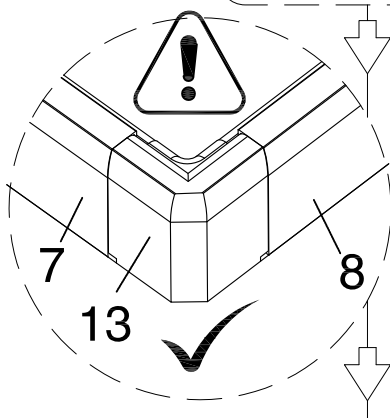

Camargue® Norvik

Varning !

Ställ inte ner glaset på golvet utan skydd då glasets hörn är känsliga och riskerar att krossas.

C80005A 80X110X215 CM

Tillverkat för:
Bauhaus & Co KB

| | | | | | | | |
|--|--|--|--|---|---|---|--|
| 1 ZBC80005A-01  X1 | 2 ZBC80000-02  X1 | 3 ZBC80005A-03  X1 | 4 ZBC80005A-04  X1 | 5 ZBC80005A-05  X1 | 6 ZBC80005A-06.1  6.1 ZBC80005A-06  X1 | 7 ZBC80005A-07  X1 | |
| 8 ZBC80005A-07  X1 | 9 ZBC80005A-09  X1 | 10 ZBC80005A-09  X1 | 11 ZBC80005A-09 M5X12  X2 | 12 ZBC80005A-09  X1 | 13 ZBC80005A-07  X1 | 14 ZBC80005A-09 3 mm  X1 | |
| 15 ZBC80005A-09  X1 | 16 ZBC80005A-07  X1 | 17 ZBC80005A-17  X1 | 18 ZBC80005A-18  X1 | 19 ZBC80043-10 5 mm  X1 | 20 ZBC80047-11 6 mm  X1 | 21 ZBC80047-13  X2 | |
| 22 ZBC80047-13  X2 | 23 ZBC80047-13 ST3.9X19  X2 | 24 ZBC80043-10 ST3.9X13  X1 ZBC80047-11 ST3.9X13  X1 | 25 ZBC80005A-25  X1 | 26 ZBC80014A-15  X2 | 27 ZBC80014A-16  X2 | 28 ZBC80005A-28  X1 | |
| 29 ZBC80014A-19  X1 | 30 ZBC80014A-17  X1 | 31 ZBC80014A-19  X1 | 32 ZBC80005A-32  X1 | 33 ZBC80000-20  X1 | 34 ZBC80000-20  X1 | 35 ZBC80000-21  X1 | |
| 36 ZBC80014A-46  X1 | 37 ZBC80047-25  X1 | 38 ZBC80047-26   X1 | 39 ZBC80047-27   X1 | 40 ZBC80014A-26  X1 | 41 ZBC80014A-27  X1 | 42 ZBC80014A-28  X1 | |
| 43 ZBC80014A-29  X1 | 44 ZBC80000-36  X1 | 45 ZBC80000-36  X1 | 46 ZBC80000-36  X1 | 47 ZBC80000-36  X1 | 48 ZBC80000-36  X1 | 49 ZBC80014A-35  X1 | |
| 50 ZBC80047-37  X4 | 51 ZBC80047-38  X10 | 52 ZBC80000-39 ST3.9X16  X3 | 53 ZBC80014A-39  X3 ZBC80014A-40  X3 | 54 ZBC80014A-40  X3 | 55 ZBC80014A-40  X3 | 56 ZBC80014A-40 4 mm  X1 | |
| 57 ZBC80014A-40 M5X16  X3 | 58 ZBC80005A-58  X1 | 59 ZBC80014A-45  X1 | | | | | |

Varning!
 Ställ inte ner glaset på golvet utan skydd då glasets hörn är känsliga och riskerar att krossas.

6

X1

6

| | | | | | | | |
|--|---|---|--|---|---|--|--|
| 7  X1 | 8  X1 | 9  X1 | 10  X1 | 11  M5X12 X2 | 12  X1 | 13  X1 | 14  3 mm X1 |
|--|---|---|--|---|---|--|--|