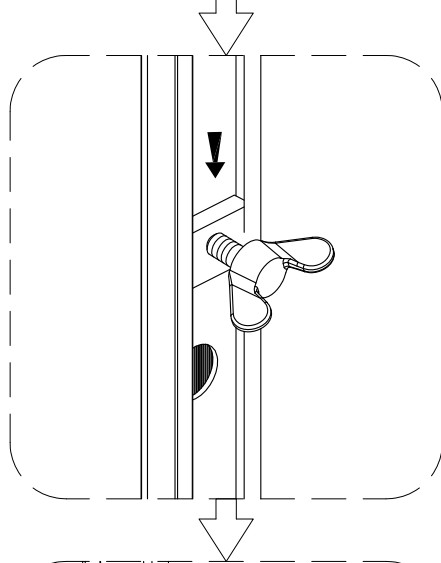

Camargue® Norvik

Varning !

Ställ inte ner glaset på golvet utan skydd då glasets hörn är känsliga och riskerar att krossas.

C80005A 80X110X215 CM

Tillverkat för:
Bauhaus & Co KB

| | | | | | | | |
|--|--|--|--|---|---|---|--|
| 1 ZBC80005A-01  X1 | 2 ZBC80000-02  X1 | 3 ZBC80005A-03  X1 | 4 ZBC80005A-04  X1 | 5 ZBC80005A-05  X1 | 6 ZBC80005A-06.1  6.1 ZBC80005A-06  X1 | 7 ZBC80005A-07  X1 | |
| 8 ZBC80005A-07  X1 | 9 ZBC80005A-09  X1 | 10 ZBC80005A-09  X1 | 11 ZBC80005A-09 M5X12  X2 | 12 ZBC80005A-09  X1 | 13 ZBC80005A-07  X1 | 14 ZBC80005A-09 3 mm  X1 | |
| 15 ZBC80005A-09  X1 | 16 ZBC80005A-07  X1 | 17 ZBC80005A-17  X1 | 18 ZBC80005A-18  X1 | 19 ZBC80043-10 5 mm  X1 | 20 ZBC80047-11 6 mm  X1 | 21 ZBC80047-13  X2 | |
| 22 ZBC80047-13  X2 | 23 ZBC80047-13 ST3.9X19  X2 | 24 ZBC80043-10 ST3.9X13  X1 ZBC80047-11 ST3.9X13  X1 | 25 ZBC80005A-25  X1 | 26 ZBC80014A-15  X2 | 27 ZBC80014A-16  X2 | 28 ZBC80005A-28  X1 | |
| 29 ZBC80014A-19  X1 | 30 ZBC80014A-17  X1 | 31 ZBC80014A-19  X1 | 32 ZBC80005A-32  X1 | 33 ZBC80000-20  X1 | 34 ZBC80000-20  X1 | 35 ZBC80000-21  X1 | |
| 36 ZBC80014A-46  X1 | 37 ZBC80047-25  X1 | 38 ZBC80047-26   X1 | 39 ZBC80047-27   X1 | 40 ZBC80014A-26  X1 | 41 ZBC80014A-27  X1 | 42 ZBC80014A-28  X1 | |
| 43 ZBC80014A-29  X1 | 44 ZBC80000-36  X1 | 45 ZBC80000-36  X1 | 46 ZBC80000-36  X1 | 47 ZBC80000-36  X1 | 48 ZBC80000-36  X1 | 49 ZBC80014A-35  X1 | |
| 50 ZBC80047-37  X4 | 51 ZBC80047-38  X10 | 52 ZBC80000-39 ST3.9X16  X3 | 53 ZBC80014A-39  X3 ZBC80014A-40  X3 | 54 ZBC80014A-40  X3 | 55 ZBC80014A-40  X3 | 56 ZBC80014A-40 4 mm  X1 | |
| 57 ZBC80014A-40 M5X16  X3 | 58 ZBC80005A-58  X1 | 59 ZBC80014A-45  X1 | | | | | |

Varning!
 Ställ inte ner glaset på golvet utan skydd då glasets hörn är känsliga och riskerar att krossas.

6

X1

6

| | | | | | | | |
|--|---|---|--|---|---|--|--|
| 7  X1 | 8  X1 | 9  X1 | 10  X1 | 11  M5X12 X2 | 12  X1 | 13  X1 | 14  3 mm X1 |
|--|---|---|--|---|---|--|--|