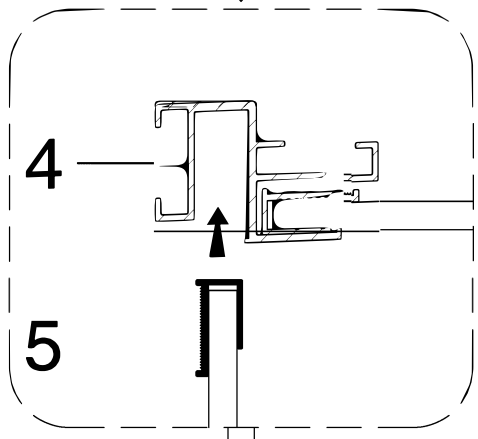

Camargue® Norvik

Varning !

Ställ inte ner glaset på golvet utan skydd då glasets hörn är känsliga och riskerar att krossas.

C80005A 80X110X215 CM

Tillverkat för:
Bauhaus & Co KB

| | | | | | | | |
|--|--|--|--|---|---|---|--|
| 1 ZBC80005A-01  X1 | 2 ZBC80000-02  X1 | 3 ZBC80005A-03  X1 | 4 ZBC80005A-04  X1 | 5 ZBC80005A-05  X1 | 6 ZBC80005A-06.1  6.1 ZBC80005A-06  X1 | 7 ZBC80005A-07  X1 | |
| 8 ZBC80005A-07  X1 | 9 ZBC80005A-09  X1 | 10 ZBC80005A-09  X1 | 11 ZBC80005A-09 M5X12  X2 | 12 ZBC80005A-09  X1 | 13 ZBC80005A-07  X1 | 14 ZBC80005A-09 3 mm  X1 | |
| 15 ZBC80005A-09  X1 | 16 ZBC80005A-07  X1 | 17 ZBC80005A-17  X1 | 18 ZBC80005A-18  X1 | 19 ZBC80043-10 5 mm  X1 | 20 ZBC80047-11 6 mm  X1 | 21 ZBC80047-13  X2 | |
| 22 ZBC80047-13  X2 | 23 ZBC80047-13 ST3.9X19  X2 | 24 ZBC80043-10 ST3.9X13  X1 ZBC80047-11 ST3.9X13  X1 | 25 ZBC80005A-25  X1 | 26 ZBC80014A-15  X2 | 27 ZBC80014A-16  X2 | 28 ZBC80005A-28  X1 | |
| 29 ZBC80014A-19  X1 | 30 ZBC80014A-17  X1 | 31 ZBC80014A-19  X1 | 32 ZBC80005A-32  X1 | 33 ZBC80000-20  X1 | 34 ZBC80000-20  X1 | 35 ZBC80000-21  X1 | |
| 36 ZBC80014A-46  X1 | 37 ZBC80047-25  X1 | 38 ZBC80047-26   X1 | 39 ZBC80047-27   X1 | 40 ZBC80014A-26  X1 | 41 ZBC80014A-27  X1 | 42 ZBC80014A-28  X1 | |
| 43 ZBC80014A-29  X1 | 44 ZBC80000-36  X1 | 45 ZBC80000-36  X1 | 46 ZBC80000-36  X1 | 47 ZBC80000-36  X1 | 48 ZBC80000-36  X1 | 49 ZBC80014A-35  X1 | |
| 50 ZBC80047-37  X4 | 51 ZBC80047-38  X10 | 52 ZBC80000-39 ST3.9X16  X3 | 53 ZBC80014A-39  X3 ZBC80014A-40  X3 | 54 ZBC80014A-40  X3 | 55 ZBC80014A-40  X3 | 56 ZBC80014A-40 4 mm  X1 | |
| 57 ZBC80014A-40 M5X16  X3 | 58 ZBC80005A-58  X1 | 59 ZBC80014A-45  X1 | | | | | |

Varning!
 Ställ inte ner glaset på golvet utan skydd då glasets hörn är känsliga och riskerar att krossas.

6

X1

6

| | | | | | | | |
|--|---|---|--|---|---|--|--|
| 7  X1 | 8  X1 | 9  X1 | 10  X1 | 11  M5X12 X2 | 12  X1 | 13  X1 | 14  3 mm X1 |
|--|---|---|--|---|---|--|--|