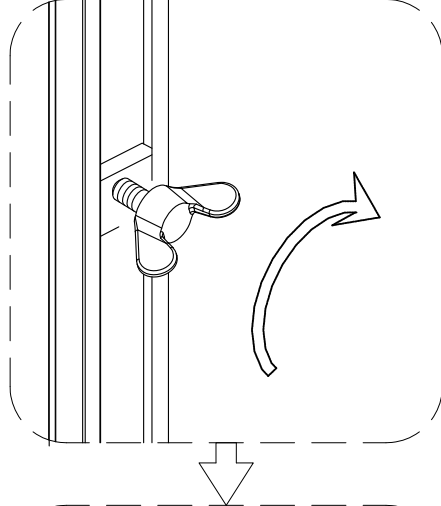

Camargue® Norvik

Varning !

Ställ inte ner glaset på golvet utan skydd då glasets hörn är känsliga och riskerar att krossas.

C80005A 80X110X215 CM

Tillverkat för:
Bauhaus & Co KB

| | | | | | | | |
|--|--|--|--|---|---|---|--|
| 1 ZBC80005A-01  X1 | 2 ZBC80000-02  X1 | 3 ZBC80005A-03  X1 | 4 ZBC80005A-04  X1 | 5 ZBC80005A-05  X1 | 6 ZBC80005A-06.1  6.1 ZBC80005A-06  X1 | 7 ZBC80005A-07  X1 | |
| 8 ZBC80005A-07  X1 | 9 ZBC80005A-09  X1 | 10 ZBC80005A-09  X1 | 11 ZBC80005A-09 M5X12  X2 | 12 ZBC80005A-09  X1 | 13 ZBC80005A-07  X1 | 14 ZBC80005A-09 3 mm  X1 | |
| 15 ZBC80005A-09  X1 | 16 ZBC80005A-07  X1 | 17 ZBC80005A-17  X1 | 18 ZBC80005A-18  X1 | 19 ZBC80043-10 5 mm  X1 | 20 ZBC80047-11 6 mm  X1 | 21 ZBC80047-13  X2 | |
| 22 ZBC80047-13  X2 | 23 ZBC80047-13 ST3.9X19  X2 | 24 ZBC80043-10 ST3.9X13  X1 ZBC80047-11 ST3.9X13  X1 | 25 ZBC80005A-25  X1 | 26 ZBC80014A-15  X2 | 27 ZBC80014A-16  X2 | 28 ZBC80005A-28  X1 | |
| 29 ZBC80014A-19  X1 | 30 ZBC80014A-17  X1 | 31 ZBC80014A-19  X1 | 32 ZBC80005A-32  X1 | 33 ZBC80000-20  X1 | 34 ZBC80000-20  X1 | 35 ZBC80000-21  X1 | |
| 36 ZBC80014A-46  X1 | 37 ZBC80047-25  X1 | 38 ZBC80047-26   X1 | 39 ZBC80047-27   X1 | 40 ZBC80014A-26  X1 | 41 ZBC80014A-27  X1 | 42 ZBC80014A-28  X1 | |
| 43 ZBC80014A-29  X1 | 44 ZBC80000-36  X1 | 45 ZBC80000-36  X1 | 46 ZBC80000-36  X1 | 47 ZBC80000-36  X1 | 48 ZBC80000-36  X1 | 49 ZBC80014A-35  X1 | |
| 50 ZBC80047-37  X4 | 51 ZBC80047-38  X10 | 52 ZBC80000-39 ST3.9X16  X3 | 53 ZBC80014A-39  X3 ZBC80014A-40  X3 | 54 ZBC80014A-40  X3 | 55 ZBC80014A-40  X3 | 56 ZBC80014A-40 4 mm  X1 | |
| 57 ZBC80014A-40 M5X16  X3 | 58 ZBC80005A-58  X1 | 59 ZBC80014A-45  X1 | | | | | |

Varning!
 Ställ inte ner glaset på golvet utan skydd då glasets hörn är känsliga och riskerar att krossas.

6

X1

6

| | | | | | | | |
|--|---|---|--|---|---|--|--|
| 7  X1 | 8  X1 | 9  X1 | 10  X1 | 11  M5X12 X2 | 12  X1 | 13  X1 | 14  3 mm X1 |
|--|---|---|--|---|---|--|--|