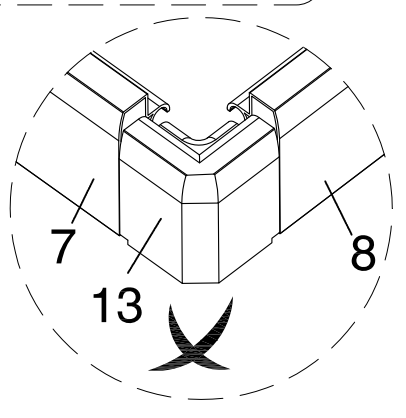

Camargue® Norvik

Varning !

Ställ inte ner glaset på golvet utan skydd då glasets hörn är känsliga och riskerar att krossas.

C80005A 80X110X215 CM

Tillverkat för:
Bauhaus & Co KB

| | | | | | | | |
|--|--|--|--|---|---|---|--|
| 1 ZBC80005A-01  X1 | 2 ZBC80000-02  X1 | 3 ZBC80005A-03  X1 | 4 ZBC80005A-04  X1 | 5 ZBC80005A-05  X1 | 6 ZBC80005A-06.1  6.1 ZBC80005A-06  X1 | 7 ZBC80005A-07  X1 | |
| 8 ZBC80005A-07  X1 | 9 ZBC80005A-09  X1 | 10 ZBC80005A-09  X1 | 11 ZBC80005A-09 M5X12  X2 | 12 ZBC80005A-09  X1 | 13 ZBC80005A-07  X1 | 14 ZBC80005A-09 3 mm  X1 | |
| 15 ZBC80005A-09  X1 | 16 ZBC80005A-07  X1 | 17 ZBC80005A-17  X1 | 18 ZBC80005A-18  X1 | 19 ZBC80043-10 5 mm  X1 | 20 ZBC80047-11 6 mm  X1 | 21 ZBC80047-13  X2 | |
| 22 ZBC80047-13  X2 | 23 ZBC80047-13 ST3.9X19  X2 | 24 ZBC80043-10 ST3.9X13  X1 ZBC80047-11 ST3.9X13  X1 | 25 ZBC80005A-25  X1 | 26 ZBC80014A-15  X2 | 27 ZBC80014A-16  X2 | 28 ZBC80005A-28  X1 | |
| 29 ZBC80014A-19  X1 | 30 ZBC80014A-17  X1 | 31 ZBC80014A-19  X1 | 32 ZBC80005A-32  X1 | 33 ZBC80000-20  X1 | 34 ZBC80000-20  X1 | 35 ZBC80000-21  X1 | |
| 36 ZBC80014A-46  X1 | 37 ZBC80047-25  X1 | 38 ZBC80047-26   X1 | 39 ZBC80047-27   X1 | 40 ZBC80014A-26  X1 | 41 ZBC80014A-27  X1 | 42 ZBC80014A-28  X1 | |
| 43 ZBC80014A-29  X1 | 44 ZBC80000-36  X1 | 45 ZBC80000-36  X1 | 46 ZBC80000-36  X1 | 47 ZBC80000-36  X1 | 48 ZBC80000-36  X1 | 49 ZBC80014A-35  X1 | |
| 50 ZBC80047-37  X4 | 51 ZBC80047-38  X10 | 52 ZBC80000-39 ST3.9X16  X3 | 53 ZBC80014A-39  X3 ZBC80014A-40  X3 | 54 ZBC80014A-40  X3 | 55 ZBC80014A-40  X3 | 56 ZBC80014A-40 4 mm  X1 | |
| 57 ZBC80014A-40 M5X16  X3 | 58 ZBC80005A-58  X1 | 59 ZBC80014A-45  X1 | | | | | |

Varning!
 Ställ inte ner glaset på golvet utan skydd då glasets hörn är känsliga och riskerar att krossas.

6

X1

6

| | | | | | | | |
|--|---|---|--|---|---|--|--|
| 7  X1 | 8  X1 | 9  X1 | 10  X1 | 11  M5X12 X2 | 12  X1 | 13  X1 | 14  3 mm X1 |
|--|---|---|--|---|---|--|--|