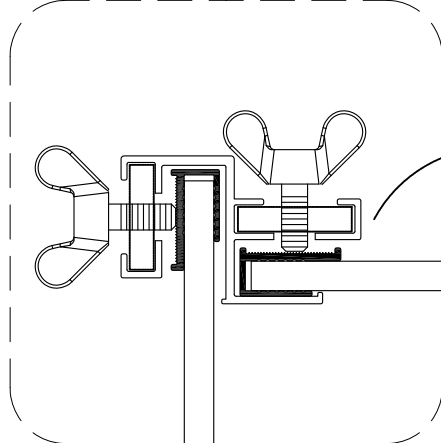

Camargue® Norvik

Varning !

Ställ inte ner glaset på golvet utan skydd då glasets hörn är känsliga och riskerar att krossas.

C80005A 80X110X215 CM

Tillverkat för:
Bauhaus & Co KB

| | | | | | | | |
|--|--|--|--|---|---|---|--|
| 1 ZBC80005A-01  X1 | 2 ZBC80000-02  X1 | 3 ZBC80005A-03  X1 | 4 ZBC80005A-04  X1 | 5 ZBC80005A-05  X1 | 6 ZBC80005A-06.1  6.1 ZBC80005A-06  X1 | 7 ZBC80005A-07  X1 | |
| 8 ZBC80005A-07  X1 | 9 ZBC80005A-09  X1 | 10 ZBC80005A-09  X1 | 11 ZBC80005A-09 M5X12  X2 | 12 ZBC80005A-09  X1 | 13 ZBC80005A-07  X1 | 14 ZBC80005A-09 3 mm  X1 | |
| 15 ZBC80005A-09  X1 | 16 ZBC80005A-07  X1 | 17 ZBC80005A-17  X1 | 18 ZBC80005A-18  X1 | 19 ZBC80043-10 5 mm  X1 | 20 ZBC80047-11 6 mm  X1 | 21 ZBC80047-13  X2 | |
| 22 ZBC80047-13  X2 | 23 ZBC80047-13 ST3.9X19  X2 | 24 ZBC80043-10 ST3.9X13  X1 ZBC80047-11 ST3.9X13  X1 | 25 ZBC80005A-25  X1 | 26 ZBC80014A-15  X2 | 27 ZBC80014A-16  X2 | 28 ZBC80005A-28  X1 | |
| 29 ZBC80014A-19  X1 | 30 ZBC80014A-17  X1 | 31 ZBC80014A-19  X1 | 32 ZBC80005A-32  X1 | 33 ZBC80000-20  X1 | 34 ZBC80000-20  X1 | 35 ZBC80000-21  X1 | |
| 36 ZBC80014A-46  X1 | 37 ZBC80047-25  X1 | 38 ZBC80047-26   X1 | 39 ZBC80047-27   X1 | 40 ZBC80014A-26  X1 | 41 ZBC80014A-27  X1 | 42 ZBC80014A-28  X1 | |
| 43 ZBC80014A-29  X1 | 44 ZBC80000-36  X1 | 45 ZBC80000-36  X1 | 46 ZBC80000-36  X1 | 47 ZBC80000-36  X1 | 48 ZBC80000-36  X1 | 49 ZBC80014A-35  X1 | |
| 50 ZBC80047-37  X4 | 51 ZBC80047-38  X10 | 52 ZBC80000-39 ST3.9X16  X3 | 53 ZBC80014A-39  X3 ZBC80014A-40  X3 | 54 ZBC80014A-40  X3 | 55 ZBC80014A-40  X3 | 56 ZBC80014A-40 4 mm  X1 | |
| 57 ZBC80014A-40 M5X16  X3 | 58 ZBC80005A-58  X1 | 59 ZBC80014A-45  X1 | | | | | |

Varning!
 Ställ inte ner glaset på golvet utan skydd då glasets hörn är känsliga och riskerar att krossas.

6

X1

6

| | | | | | | | |
|--|---|---|--|---|---|--|--|
| 7  X1 | 8  X1 | 9  X1 | 10  X1 | 11  M5X12 X2 | 12  X1 | 13  X1 | 14  3 mm X1 |
|--|---|---|--|---|---|--|--|