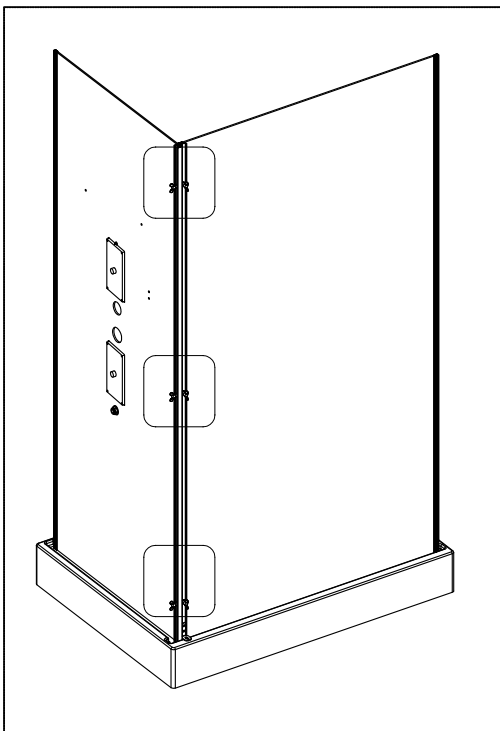

Camargue® Norvik

Varning !

Ställ inte ner glaset på golvet utan skydd då glasets hörn är känsliga och riskerar att krossas.

C80005A 80X110X215 CM

Tillverkat för:
Bauhaus & Co KB

| | | | | | | | |
|--|--|--|--|---|---|---|--|
| 1 ZBC80005A-01  X1 | 2 ZBC80000-02  X1 | 3 ZBC80005A-03  X1 | 4 ZBC80005A-04  X1 | 5 ZBC80005A-05  X1 | 6 ZBC80005A-06.1  6.1 ZBC80005A-06  X1 | 7 ZBC80005A-07  X1 | |
| 8 ZBC80005A-07  X1 | 9 ZBC80005A-09  X1 | 10 ZBC80005A-09  X1 | 11 ZBC80005A-09 M5X12  X2 | 12 ZBC80005A-09  X1 | 13 ZBC80005A-07  X1 | 14 ZBC80005A-09 3 mm  X1 | |
| 15 ZBC80005A-09  X1 | 16 ZBC80005A-07  X1 | 17 ZBC80005A-17  X1 | 18 ZBC80005A-18  X1 | 19 ZBC80043-10 5 mm  X1 | 20 ZBC80047-11 6 mm  X1 | 21 ZBC80047-13  X2 | |
| 22 ZBC80047-13  X2 | 23 ZBC80047-13 ST3.9X19  X2 | 24 ZBC80043-10 ST3.9X13  X1 ZBC80047-11 ST3.9X13  X1 | 25 ZBC80005A-25  X1 | 26 ZBC80014A-15  X2 | 27 ZBC80014A-16  X2 | 28 ZBC80005A-28  X1 | |
| 29 ZBC80014A-19  X1 | 30 ZBC80014A-17  X1 | 31 ZBC80014A-19  X1 | 32 ZBC80005A-32  X1 | 33 ZBC80000-20  X1 | 34 ZBC80000-20  X1 | 35 ZBC80000-21  X1 | |
| 36 ZBC80014A-46  X1 | 37 ZBC80047-25  X1 | 38 ZBC80047-26   X1 | 39 ZBC80047-27   X1 | 40 ZBC80014A-26  X1 | 41 ZBC80014A-27  X1 | 42 ZBC80014A-28  X1 | |
| 43 ZBC80014A-29  X1 | 44 ZBC80000-36  X1 | 45 ZBC80000-36  X1 | 46 ZBC80000-36  X1 | 47 ZBC80000-36  X1 | 48 ZBC80000-36  X1 | 49 ZBC80014A-35  X1 | |
| 50 ZBC80047-37  X4 | 51 ZBC80047-38  X10 | 52 ZBC80000-39 ST3.9X16  X3 | 53 ZBC80014A-39  X3 ZBC80014A-40  X3 | 54 ZBC80014A-40  X3 | 55 ZBC80014A-40  X3 | 56 ZBC80014A-40 4 mm  X1 | |
| 57 ZBC80014A-40 M5X16  X3 | 58 ZBC80005A-58  X1 | 59 ZBC80014A-45  X1 | | | | | |

Varning!
 Ställ inte ner glaset på golvet utan skydd då glasets hörn är känsliga och riskerar att krossas.

6

X1

6

| | | | | | | | |
|--|---|---|--|---|---|--|--|
| 7  X1 | 8  X1 | 9  X1 | 10  X1 | 11  M5X12 X2 | 12  X1 | 13  X1 | 14  3 mm X1 |
|--|---|---|--|---|---|--|--|