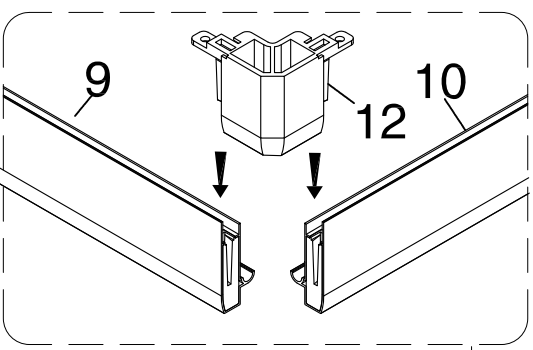

Camargue® Norvik

Varning !

Ställ inte ner glaset på golvet utan skydd då glasets hörn är känsliga och riskerar att krossas.

C80005A 80X110X215 CM

Tillverkat för:
Bauhaus & Co KB

| | | | | | | | |
|--|--|--|--|---|---|---|--|
| 1 ZBC80005A-01  X1 | 2 ZBC80000-02  X1 | 3 ZBC80005A-03  X1 | 4 ZBC80005A-04  X1 | 5 ZBC80005A-05  X1 | 6 ZBC80005A-06.1  6.1 ZBC80005A-06  X1 | 7 ZBC80005A-07  X1 | |
| 8 ZBC80005A-07  X1 | 9 ZBC80005A-09  X1 | 10 ZBC80005A-09  X1 | 11 ZBC80005A-09 M5X12  X2 | 12 ZBC80005A-09  X1 | 13 ZBC80005A-07  X1 | 14 ZBC80005A-09 3 mm  X1 | |
| 15 ZBC80005A-09  X1 | 16 ZBC80005A-07  X1 | 17 ZBC80005A-17  X1 | 18 ZBC80005A-18  X1 | 19 ZBC80043-10 5 mm  X1 | 20 ZBC80047-11 6 mm  X1 | 21 ZBC80047-13  X2 | |
| 22 ZBC80047-13  X2 | 23 ZBC80047-13 ST3.9X19  X2 | 24 ZBC80043-10 ST3.9X13  X1 ZBC80047-11 ST3.9X13  X1 | 25 ZBC80005A-25  X1 | 26 ZBC80014A-15  X2 | 27 ZBC80014A-16  X2 | 28 ZBC80005A-28  X1 | |
| 29 ZBC80014A-19  X1 | 30 ZBC80014A-17  X1 | 31 ZBC80014A-19  X1 | 32 ZBC80005A-32  X1 | 33 ZBC80000-20  X1 | 34 ZBC80000-20  X1 | 35 ZBC80000-21  X1 | |
| 36 ZBC80014A-46  X1 | 37 ZBC80047-25  X1 | 38 ZBC80047-26   X1 | 39 ZBC80047-27   X1 | 40 ZBC80014A-26  X1 | 41 ZBC80014A-27  X1 | 42 ZBC80014A-28  X1 | |
| 43 ZBC80014A-29  X1 | 44 ZBC80000-36  X1 | 45 ZBC80000-36  X1 | 46 ZBC80000-36  X1 | 47 ZBC80000-36  X1 | 48 ZBC80000-36  X1 | 49 ZBC80014A-35  X1 | |
| 50 ZBC80047-37  X4 | 51 ZBC80047-38  X10 | 52 ZBC80000-39 ST3.9X16  X3 | 53 ZBC80014A-39  X3 ZBC80014A-40  X3 | 54 ZBC80014A-40  X3 | 55 ZBC80014A-40  X3 | 56 ZBC80014A-40 4 mm  X1 | |
| 57 ZBC80014A-40 M5X16  X3 | 58 ZBC80005A-58  X1 | 59 ZBC80014A-45  X1 | | | | | |

Varning!
 Ställ inte ner glaset på golvet utan skydd då glasets hörn är känsliga och riskerar att krossas.

6

X1

6

| | | | | | | | |
|--|---|---|--|---|---|--|--|
| 7  X1 | 8  X1 | 9  X1 | 10  X1 | 11  M5X12 X2 | 12  X1 | 13  X1 | 14  3 mm X1 |
|--|---|---|--|---|---|--|--|