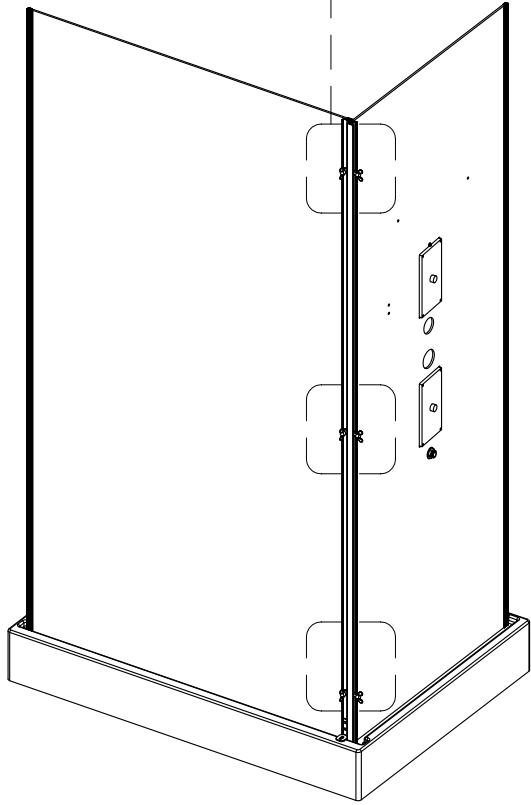

Camargue® Norvik

Varning !

Ställ inte ner glaset på golvet utan skydd då glasets hörn är känsliga och riskerar att krossas.

C80005A 80X110X215 CM

Tillverkat för:
Bauhaus & Co KB

| | | | | | | | |
|--|--|--|--|---|---|---|--|
| 1 ZBC80005A-01  X1 | 2 ZBC80000-02  X1 | 3 ZBC80005A-03  X1 | 4 ZBC80005A-04  X1 | 5 ZBC80005A-05  X1 | 6 ZBC80005A-06.1  6.1 ZBC80005A-06  X1 | 7 ZBC80005A-07  X1 | |
| 8 ZBC80005A-07  X1 | 9 ZBC80005A-09  X1 | 10 ZBC80005A-09  X1 | 11 ZBC80005A-09 M5X12  X2 | 12 ZBC80005A-09  X1 | 13 ZBC80005A-07  X1 | 14 ZBC80005A-09 3 mm  X1 | |
| 15 ZBC80005A-09  X1 | 16 ZBC80005A-07  X1 | 17 ZBC80005A-17  X1 | 18 ZBC80005A-18  X1 | 19 ZBC80043-10 5 mm  X1 | 20 ZBC80047-11 6 mm  X1 | 21 ZBC80047-13  X2 | |
| 22 ZBC80047-13  X2 | 23 ZBC80047-13 ST3.9X19  X2 | 24 ZBC80043-10 ST3.9X13  X1 ZBC80047-11 ST3.9X13  X1 | 25 ZBC80005A-25  X1 | 26 ZBC80014A-15  X2 | 27 ZBC80014A-16  X2 | 28 ZBC80005A-28  X1 | |
| 29 ZBC80014A-19  X1 | 30 ZBC80014A-17  X1 | 31 ZBC80014A-19  X1 | 32 ZBC80005A-32  X1 | 33 ZBC80000-20  X1 | 34 ZBC80000-20  X1 | 35 ZBC80000-21  X1 | |
| 36 ZBC80014A-46  X1 | 37 ZBC80047-25  X1 | 38 ZBC80047-26   X1 | 39 ZBC80047-27   X1 | 40 ZBC80014A-26  X1 | 41 ZBC80014A-27  X1 | 42 ZBC80014A-28  X1 | |
| 43 ZBC80014A-29  X1 | 44 ZBC80000-36  X1 | 45 ZBC80000-36  X1 | 46 ZBC80000-36  X1 | 47 ZBC80000-36  X1 | 48 ZBC80000-36  X1 | 49 ZBC80014A-35  X1 | |
| 50 ZBC80047-37  X4 | 51 ZBC80047-38  X10 | 52 ZBC80000-39 ST3.9X16  X3 | 53 ZBC80014A-39  X3 ZBC80014A-40  X3 | 54 ZBC80014A-40  X3 | 55 ZBC80014A-40  X3 | 56 ZBC80014A-40 4 mm  X1 | |
| 57 ZBC80014A-40 M5X16  X3 | 58 ZBC80005A-58  X1 | 59 ZBC80014A-45  X1 | | | | | |

Varning!
 Ställ inte ner glaset på golvet utan skydd då glasets hörn är känsliga och riskerar att krossas.

6

X1

6

| | | | | | | | |
|--|---|---|--|---|---|--|--|
| 7  X1 | 8  X1 | 9  X1 | 10  X1 | 11  M5X12 X2 | 12  X1 | 13  X1 | 14  3 mm X1 |
|--|---|---|--|---|---|--|--|