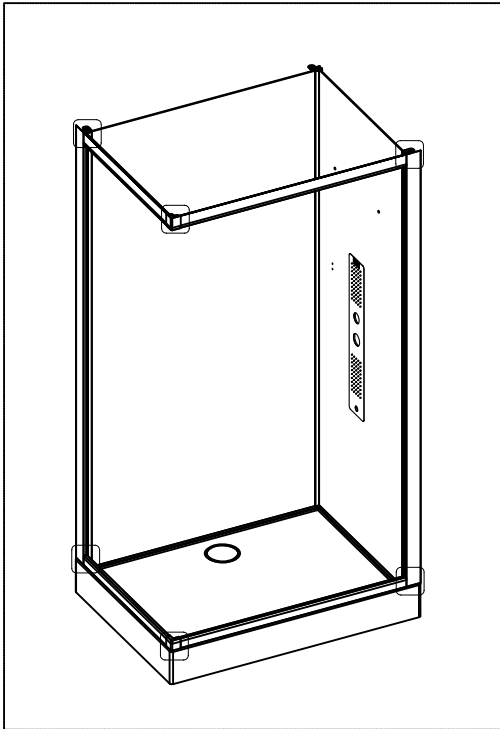

Camargue® Norvik

Varning !

Ställ inte ner glaset på golvet utan skydd då glasets hörn är känsliga och riskerar att krossas.

C80005A 80X110X215 CM

Tillverkat för:
Bauhaus & Co KB

| | | | | | | | |
|--|--|--|--|---|---|---|--|
| 1 ZBC80005A-01  X1 | 2 ZBC80000-02  X1 | 3 ZBC80005A-03  X1 | 4 ZBC80005A-04  X1 | 5 ZBC80005A-05  X1 | 6 ZBC80005A-06.1  6.1 ZBC80005A-06  X1 | 7 ZBC80005A-07  X1 | |
| 8 ZBC80005A-07  X1 | 9 ZBC80005A-09  X1 | 10 ZBC80005A-09  X1 | 11 ZBC80005A-09 M5X12  X2 | 12 ZBC80005A-09  X1 | 13 ZBC80005A-07  X1 | 14 ZBC80005A-09 3 mm  X1 | |
| 15 ZBC80005A-09  X1 | 16 ZBC80005A-07  X1 | 17 ZBC80005A-17  X1 | 18 ZBC80005A-18  X1 | 19 ZBC80043-10 5 mm  X1 | 20 ZBC80047-11 6 mm  X1 | 21 ZBC80047-13  X2 | |
| 22 ZBC80047-13  X2 | 23 ZBC80047-13 ST3.9X19  X2 | 24 ZBC80043-10 ST3.9X13  X1 ZBC80047-11 ST3.9X13  X1 | 25 ZBC80005A-25  X1 | 26 ZBC80014A-15  X2 | 27 ZBC80014A-16  X2 | 28 ZBC80005A-28  X1 | |
| 29 ZBC80014A-19  X1 | 30 ZBC80014A-17  X1 | 31 ZBC80014A-19  X1 | 32 ZBC80005A-32  X1 | 33 ZBC80000-20  X1 | 34 ZBC80000-20  X1 | 35 ZBC80000-21  X1 | |
| 36 ZBC80014A-46  X1 | 37 ZBC80047-25  X1 | 38 ZBC80047-26   X1 | 39 ZBC80047-27   X1 | 40 ZBC80014A-26  X1 | 41 ZBC80014A-27  X1 | 42 ZBC80014A-28  X1 | |
| 43 ZBC80014A-29  X1 | 44 ZBC80000-36  X1 | 45 ZBC80000-36  X1 | 46 ZBC80000-36  X1 | 47 ZBC80000-36  X1 | 48 ZBC80000-36  X1 | 49 ZBC80014A-35  X1 | |
| 50 ZBC80047-37  X4 | 51 ZBC80047-38  X10 | 52 ZBC80000-39 ST3.9X16  X3 | 53 ZBC80014A-39  X3 ZBC80014A-40  X3 | 54 ZBC80014A-40  X3 | 55 ZBC80014A-40  X3 | 56 ZBC80014A-40 4 mm  X1 | |
| 57 ZBC80014A-40 M5X16  X3 | 58 ZBC80005A-58  X1 | 59 ZBC80014A-45  X1 | | | | | |

Varning!
 Ställ inte ner glaset på golvet utan skydd då glasets hörn är känsliga och riskerar att krossas.

6

X1

6

| | | | | | | | |
|--|---|---|--|---|---|--|--|
| 7  X1 | 8  X1 | 9  X1 | 10  X1 | 11  M5X12 X2 | 12  X1 | 13  X1 | 14  3 mm X1 |
|--|---|---|--|---|---|--|--|