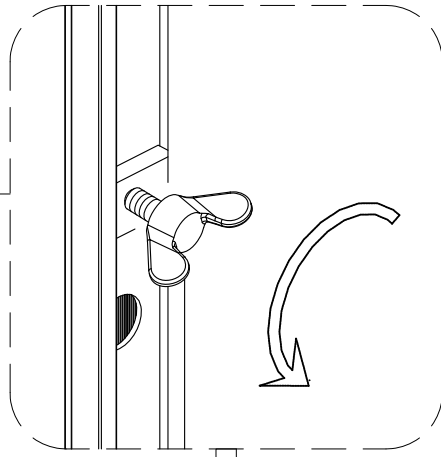

Camargue® Norvik

Varning !

Ställ inte ner glaset på golvet utan skydd då glasets hörn är känsliga och riskerar att krossas.

C80005A 80X110X215 CM

Tillverkat för:
Bauhaus & Co KB

| | | | | | | | |
|--|--|--|--|---|---|---|--|
| 1 ZBC80005A-01  X1 | 2 ZBC80000-02  X1 | 3 ZBC80005A-03  X1 | 4 ZBC80005A-04  X1 | 5 ZBC80005A-05  X1 | 6 ZBC80005A-06.1  6.1 ZBC80005A-06  X1 | 7 ZBC80005A-07  X1 | |
| 8 ZBC80005A-07  X1 | 9 ZBC80005A-09  X1 | 10 ZBC80005A-09  X1 | 11 ZBC80005A-09 M5X12  X2 | 12 ZBC80005A-09  X1 | 13 ZBC80005A-07  X1 | 14 ZBC80005A-09 3 mm  X1 | |
| 15 ZBC80005A-09  X1 | 16 ZBC80005A-07  X1 | 17 ZBC80005A-17  X1 | 18 ZBC80005A-18  X1 | 19 ZBC80043-10 5 mm  X1 | 20 ZBC80047-11 6 mm  X1 | 21 ZBC80047-13  X2 | |
| 22 ZBC80047-13  X2 | 23 ZBC80047-13 ST3.9X19  X2 | 24 ZBC80043-10 ST3.9X13  X1 ZBC80047-11 ST3.9X13  X1 | 25 ZBC80005A-25  X1 | 26 ZBC80014A-15  X2 | 27 ZBC80014A-16  X2 | 28 ZBC80005A-28  X1 | |
| 29 ZBC80014A-19  X1 | 30 ZBC80014A-17  X1 | 31 ZBC80014A-19  X1 | 32 ZBC80005A-32  X1 | 33 ZBC80000-20  X1 | 34 ZBC80000-20  X1 | 35 ZBC80000-21  X1 | |
| 36 ZBC80014A-46  X1 | 37 ZBC80047-25  X1 | 38 ZBC80047-26   X1 | 39 ZBC80047-27   X1 | 40 ZBC80014A-26  X1 | 41 ZBC80014A-27  X1 | 42 ZBC80014A-28  X1 | |
| 43 ZBC80014A-29  X1 | 44 ZBC80000-36  X1 | 45 ZBC80000-36  X1 | 46 ZBC80000-36  X1 | 47 ZBC80000-36  X1 | 48 ZBC80000-36  X1 | 49 ZBC80014A-35  X1 | |
| 50 ZBC80047-37  X4 | 51 ZBC80047-38  X10 | 52 ZBC80000-39 ST3.9X16  X3 | 53 ZBC80014A-39  X3 ZBC80014A-40  X3 | 54 ZBC80014A-40  X3 | 55 ZBC80014A-40  X3 | 56 ZBC80014A-40 4 mm  X1 | |
| 57 ZBC80014A-40 M5X16  X3 | 58 ZBC80005A-58  X1 | 59 ZBC80014A-45  X1 | | | | | |

Varning!
 Ställ inte ner glaset på golvet utan skydd då glasets hörn är känsliga och riskerar att krossas.

6

X1

6

| | | | | | | | |
|--|---|---|--|---|---|--|--|
| 7  X1 | 8  X1 | 9  X1 | 10  X1 | 11  M5X12 X2 | 12  X1 | 13  X1 | 14  3 mm X1 |
|--|---|---|--|---|---|--|--|