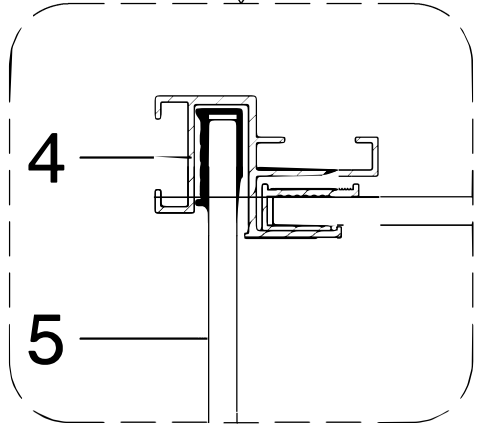

Camargue® Norvik

Varning !

Ställ inte ner glaset på golvet utan skydd då glasets hörn är känsliga och riskerar att krossas.

C80005A 80X110X215 CM

Tillverkat för:
Bauhaus & Co KB

| | | | | | | | |
|--|--|--|--|---|---|---|--|
| 1 ZBC80005A-01  X1 | 2 ZBC80000-02  X1 | 3 ZBC80005A-03  X1 | 4 ZBC80005A-04  X1 | 5 ZBC80005A-05  X1 | 6 ZBC80005A-06.1  6.1 ZBC80005A-06  X1 | 7 ZBC80005A-07  X1 | |
| 8 ZBC80005A-07  X1 | 9 ZBC80005A-09  X1 | 10 ZBC80005A-09  X1 | 11 ZBC80005A-09 M5X12  X2 | 12 ZBC80005A-09  X1 | 13 ZBC80005A-07  X1 | 14 ZBC80005A-09 3 mm  X1 | |
| 15 ZBC80005A-09  X1 | 16 ZBC80005A-07  X1 | 17 ZBC80005A-17  X1 | 18 ZBC80005A-18  X1 | 19 ZBC80043-10 5 mm  X1 | 20 ZBC80047-11 6 mm  X1 | 21 ZBC80047-13  X2 | |
| 22 ZBC80047-13  X2 | 23 ZBC80047-13 ST3.9X19  X2 | 24 ZBC80043-10 ST3.9X13  X1 ZBC80047-11 ST3.9X13  X1 | 25 ZBC80005A-25  X1 | 26 ZBC80014A-15  X2 | 27 ZBC80014A-16  X2 | 28 ZBC80005A-28  X1 | |
| 29 ZBC80014A-19  X1 | 30 ZBC80014A-17  X1 | 31 ZBC80014A-19  X1 | 32 ZBC80005A-32  X1 | 33 ZBC80000-20  X1 | 34 ZBC80000-20  X1 | 35 ZBC80000-21  X1 | |
| 36 ZBC80014A-46  X1 | 37 ZBC80047-25  X1 | 38 ZBC80047-26   X1 | 39 ZBC80047-27   X1 | 40 ZBC80014A-26  X1 | 41 ZBC80014A-27  X1 | 42 ZBC80014A-28  X1 | |
| 43 ZBC80014A-29  X1 | 44 ZBC80000-36  X1 | 45 ZBC80000-36  X1 | 46 ZBC80000-36  X1 | 47 ZBC80000-36  X1 | 48 ZBC80000-36  X1 | 49 ZBC80014A-35  X1 | |
| 50 ZBC80047-37  X4 | 51 ZBC80047-38  X10 | 52 ZBC80000-39 ST3.9X16  X3 | 53 ZBC80014A-39  X3 ZBC80014A-40  X3 | 54 ZBC80014A-40  X3 | 55 ZBC80014A-40  X3 | 56 ZBC80014A-40 4 mm  X1 | |
| 57 ZBC80014A-40 M5X16  X3 | 58 ZBC80005A-58  X1 | 59 ZBC80014A-45  X1 | | | | | |

Varning!
 Ställ inte ner glaset på golvet utan skydd då glasets hörn är känsliga och riskerar att krossas.

6

X1

6

| | | | | | | | |
|--|---|---|--|---|---|--|--|
| 7  X1 | 8  X1 | 9  X1 | 10  X1 | 11  M5X12 X2 | 12  X1 | 13  X1 | 14  3 mm X1 |
|--|---|---|--|---|---|--|--|