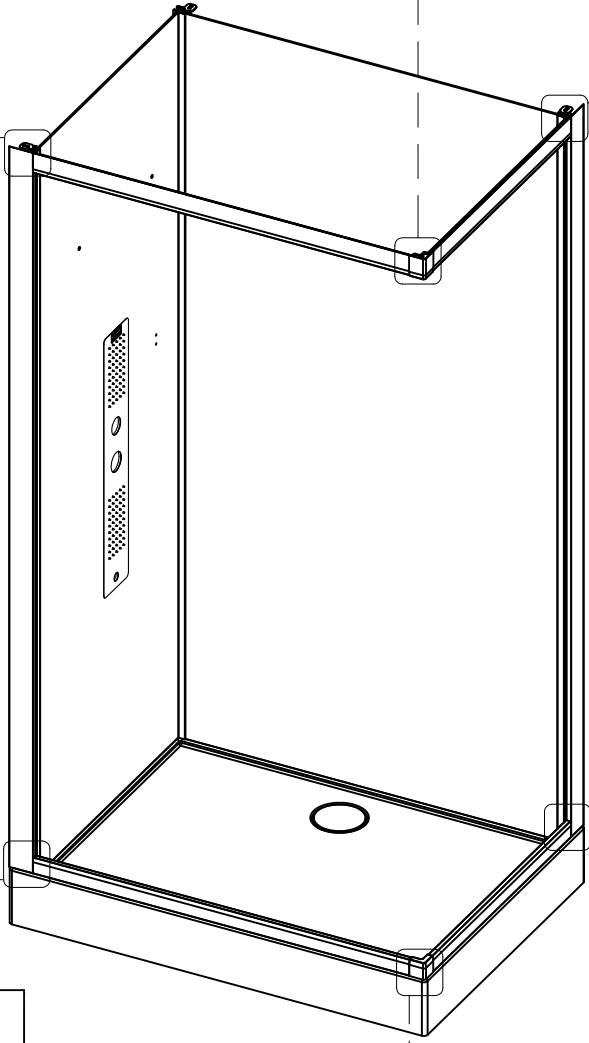

Camargue® Norvik

Varning !

Ställ inte ner glaset på golvet utan skydd då glasets hörn är känsliga och riskerar att krossas.

C80005A 80X110X215 CM

Tillverkat för:
Bauhaus & Co KB

| | | | | | | | |
|--|--|--|--|---|---|---|--|
| 1 ZBC80005A-01  X1 | 2 ZBC80000-02  X1 | 3 ZBC80005A-03  X1 | 4 ZBC80005A-04  X1 | 5 ZBC80005A-05  X1 | 6 ZBC80005A-06.1  6.1 ZBC80005A-06  X1 | 7 ZBC80005A-07  X1 | |
| 8 ZBC80005A-07  X1 | 9 ZBC80005A-09  X1 | 10 ZBC80005A-09  X1 | 11 ZBC80005A-09 M5X12  X2 | 12 ZBC80005A-09  X1 | 13 ZBC80005A-07  X1 | 14 ZBC80005A-09 3 mm  X1 | |
| 15 ZBC80005A-09  X1 | 16 ZBC80005A-07  X1 | 17 ZBC80005A-17  X1 | 18 ZBC80005A-18  X1 | 19 ZBC80043-10 5 mm  X1 | 20 ZBC80047-11 6 mm  X1 | 21 ZBC80047-13  X2 | |
| 22 ZBC80047-13  X2 | 23 ZBC80047-13 ST3.9X19  X2 | 24 ZBC80043-10 ST3.9X13  X1 ZBC80047-11 ST3.9X13  X1 | 25 ZBC80005A-25  X1 | 26 ZBC80014A-15  X2 | 27 ZBC80014A-16  X2 | 28 ZBC80005A-28  X1 | |
| 29 ZBC80014A-19  X1 | 30 ZBC80014A-17  X1 | 31 ZBC80014A-19  X1 | 32 ZBC80005A-32  X1 | 33 ZBC80000-20  X1 | 34 ZBC80000-20  X1 | 35 ZBC80000-21  X1 | |
| 36 ZBC80014A-46  X1 | 37 ZBC80047-25  X1 | 38 ZBC80047-26   X1 | 39 ZBC80047-27   X1 | 40 ZBC80014A-26  X1 | 41 ZBC80014A-27  X1 | 42 ZBC80014A-28  X1 | |
| 43 ZBC80014A-29  X1 | 44 ZBC80000-36  X1 | 45 ZBC80000-36  X1 | 46 ZBC80000-36  X1 | 47 ZBC80000-36  X1 | 48 ZBC80000-36  X1 | 49 ZBC80014A-35  X1 | |
| 50 ZBC80047-37  X4 | 51 ZBC80047-38  X10 | 52 ZBC80000-39 ST3.9X16  X3 | 53 ZBC80014A-39  X3 ZBC80014A-40  X3 | 54 ZBC80014A-40  X3 | 55 ZBC80014A-40  X3 | 56 ZBC80014A-40 4 mm  X1 | |
| 57 ZBC80014A-40 M5X16  X3 | 58 ZBC80005A-58  X1 | 59 ZBC80014A-45  X1 | | | | | |

Varning!
 Ställ inte ner glaset på golvet utan skydd då glasets hörn är känsliga och riskerar att krossas.

6

X1

6

| | | | | | | | |
|--|---|---|--|---|---|--|--|
| 7  X1 | 8  X1 | 9  X1 | 10  X1 | 11  M5X12 X2 | 12  X1 | 13  X1 | 14  3 mm X1 |
|--|---|---|--|---|---|--|--|