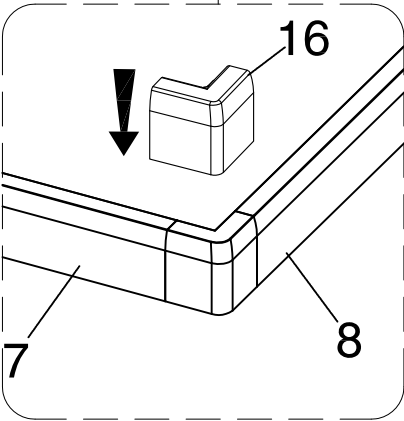

Camargue® Norvik

Varning !

Ställ inte ner glaset på golvet utan skydd då glasets hörn är känsliga och riskerar att krossas.

C80005A 80X110X215 CM

Tillverkat för:
Bauhaus & Co KB

| | | | | | | | |
|--|--|--|--|---|---|---|--|
| 1 ZBC80005A-01  X1 | 2 ZBC80000-02  X1 | 3 ZBC80005A-03  X1 | 4 ZBC80005A-04  X1 | 5 ZBC80005A-05  X1 | 6 ZBC80005A-06.1  6.1 ZBC80005A-06  X1 | 7 ZBC80005A-07  X1 | |
| 8 ZBC80005A-07  X1 | 9 ZBC80005A-09  X1 | 10 ZBC80005A-09  X1 | 11 ZBC80005A-09 M5X12  X2 | 12 ZBC80005A-09  X1 | 13 ZBC80005A-07  X1 | 14 ZBC80005A-09 3 mm  X1 | |
| 15 ZBC80005A-09  X1 | 16 ZBC80005A-07  X1 | 17 ZBC80005A-17  X1 | 18 ZBC80005A-18  X1 | 19 ZBC80043-10 5 mm  X1 | 20 ZBC80047-11 6 mm  X1 | 21 ZBC80047-13  X2 | |
| 22 ZBC80047-13  X2 | 23 ZBC80047-13 ST3.9X19  X2 | 24 ZBC80043-10 ST3.9X13  X1 ZBC80047-11 ST3.9X13  X1 | 25 ZBC80005A-25  X1 | 26 ZBC80014A-15  X2 | 27 ZBC80014A-16  X2 | 28 ZBC80005A-28  X1 | |
| 29 ZBC80014A-19  X1 | 30 ZBC80014A-17  X1 | 31 ZBC80014A-19  X1 | 32 ZBC80005A-32  X1 | 33 ZBC80000-20  X1 | 34 ZBC80000-20  X1 | 35 ZBC80000-21  X1 | |
| 36 ZBC80014A-46  X1 | 37 ZBC80047-25  X1 | 38 ZBC80047-26   X1 | 39 ZBC80047-27   X1 | 40 ZBC80014A-26  X1 | 41 ZBC80014A-27  X1 | 42 ZBC80014A-28  X1 | |
| 43 ZBC80014A-29  X1 | 44 ZBC80000-36  X1 | 45 ZBC80000-36  X1 | 46 ZBC80000-36  X1 | 47 ZBC80000-36  X1 | 48 ZBC80000-36  X1 | 49 ZBC80014A-35  X1 | |
| 50 ZBC80047-37  X4 | 51 ZBC80047-38  X10 | 52 ZBC80000-39 ST3.9X16  X3 | 53 ZBC80014A-39  X3 ZBC80014A-40  X3 | 54 ZBC80014A-40  X3 | 55 ZBC80014A-40  X3 | 56 ZBC80014A-40 4 mm  X1 | |
| 57 ZBC80014A-40 M5X16  X3 | 58 ZBC80005A-58  X1 | 59 ZBC80014A-45  X1 | | | | | |

Varning!
 Ställ inte ner glaset på golvet utan skydd då glasets hörn är känsliga och riskerar att krossas.

6

X1

6

| | | | | | | | |
|--|---|---|--|---|---|--|--|
| 7  X1 | 8  X1 | 9  X1 | 10  X1 | 11  M5X12 X2 | 12  X1 | 13  X1 | 14  3 mm X1 |
|--|---|---|--|---|---|--|--|