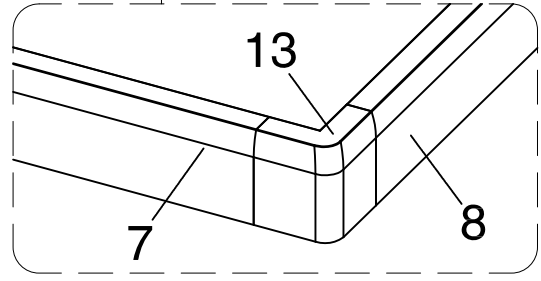

Camargue® Norvik

Varning !

Ställ inte ner glaset på golvet utan skydd då glasets hörn är känsliga och riskerar att krossas.

C80005A 80X110X215 CM

Tillverkat för:
Bauhaus & Co KB

| | | | | | | | |
|--|--|--|--|---|---|---|--|
| 1 ZBC80005A-01  X1 | 2 ZBC80000-02  X1 | 3 ZBC80005A-03  X1 | 4 ZBC80005A-04  X1 | 5 ZBC80005A-05  X1 | 6 ZBC80005A-06.1  6.1 ZBC80005A-06  X1 | 7 ZBC80005A-07  X1 | |
| 8 ZBC80005A-07  X1 | 9 ZBC80005A-09  X1 | 10 ZBC80005A-09  X1 | 11 ZBC80005A-09 M5X12  X2 | 12 ZBC80005A-09  X1 | 13 ZBC80005A-07  X1 | 14 ZBC80005A-09 3 mm  X1 | |
| 15 ZBC80005A-09  X1 | 16 ZBC80005A-07  X1 | 17 ZBC80005A-17  X1 | 18 ZBC80005A-18  X1 | 19 ZBC80043-10 5 mm  X1 | 20 ZBC80047-11 6 mm  X1 | 21 ZBC80047-13  X2 | |
| 22 ZBC80047-13  X2 | 23 ZBC80047-13 ST3.9X19  X2 | 24 ZBC80043-10 ST3.9X13  X1 ZBC80047-11 ST3.9X13  X1 | 25 ZBC80005A-25  X1 | 26 ZBC80014A-15  X2 | 27 ZBC80014A-16  X2 | 28 ZBC80005A-28  X1 | |
| 29 ZBC80014A-19  X1 | 30 ZBC80014A-17  X1 | 31 ZBC80014A-19  X1 | 32 ZBC80005A-32  X1 | 33 ZBC80000-20  X1 | 34 ZBC80000-20  X1 | 35 ZBC80000-21  X1 | |
| 36 ZBC80014A-46  X1 | 37 ZBC80047-25  X1 | 38 ZBC80047-26   X1 | 39 ZBC80047-27   X1 | 40 ZBC80014A-26  X1 | 41 ZBC80014A-27  X1 | 42 ZBC80014A-28  X1 | |
| 43 ZBC80014A-29  X1 | 44 ZBC80000-36  X1 | 45 ZBC80000-36  X1 | 46 ZBC80000-36  X1 | 47 ZBC80000-36  X1 | 48 ZBC80000-36  X1 | 49 ZBC80014A-35  X1 | |
| 50 ZBC80047-37  X4 | 51 ZBC80047-38  X10 | 52 ZBC80000-39 ST3.9X16  X3 | 53 ZBC80014A-39  X3 ZBC80014A-40  X3 | 54 ZBC80014A-40  X3 | 55 ZBC80014A-40  X3 | 56 ZBC80014A-40 4 mm  X1 | |
| 57 ZBC80014A-40 M5X16  X3 | 58 ZBC80005A-58  X1 | 59 ZBC80014A-45  X1 | | | | | |

Varning!
 Ställ inte ner glaset på golvet utan skydd då glasets hörn är känsliga och riskerar att krossas.

6

X1

6

| | | | | | | | |
|--|---|---|--|---|---|--|--|
| 7  X1 | 8  X1 | 9  X1 | 10  X1 | 11  M5X12 X2 | 12  X1 | 13  X1 | 14  3 mm X1 |
|--|---|---|--|---|---|--|--|