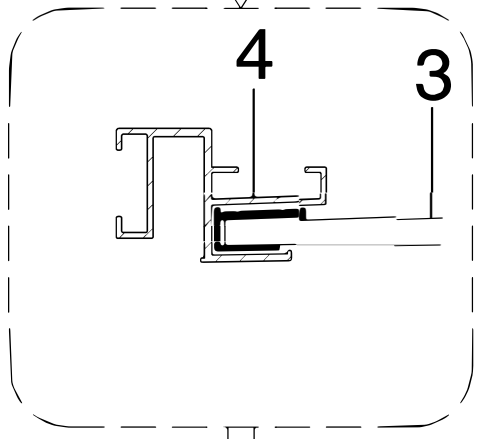

Camargue® Norvik

Varning !

Ställ inte ner glaset på golvet utan skydd då glasets hörn är känsliga och riskerar att krossas.

C80005A 80X110X215 CM

Tillverkat för:
Bauhaus & Co KB

| | | | | | | | |
|--|--|--|--|---|---|---|--|
| 1 ZBC80005A-01  X1 | 2 ZBC80000-02  X1 | 3 ZBC80005A-03  X1 | 4 ZBC80005A-04  X1 | 5 ZBC80005A-05  X1 | 6 ZBC80005A-06.1  6.1 ZBC80005A-06  X1 | 7 ZBC80005A-07  X1 | |
| 8 ZBC80005A-07  X1 | 9 ZBC80005A-09  X1 | 10 ZBC80005A-09  X1 | 11 ZBC80005A-09 M5X12  X2 | 12 ZBC80005A-09  X1 | 13 ZBC80005A-07  X1 | 14 ZBC80005A-09 3 mm  X1 | |
| 15 ZBC80005A-09  X1 | 16 ZBC80005A-07  X1 | 17 ZBC80005A-17  X1 | 18 ZBC80005A-18  X1 | 19 ZBC80043-10 5 mm  X1 | 20 ZBC80047-11 6 mm  X1 | 21 ZBC80047-13  X2 | |
| 22 ZBC80047-13  X2 | 23 ZBC80047-13 ST3.9X19  X2 | 24 ZBC80043-10 ST3.9X13  X1 ZBC80047-11 ST3.9X13  X1 | 25 ZBC80005A-25  X1 | 26 ZBC80014A-15  X2 | 27 ZBC80014A-16  X2 | 28 ZBC80005A-28  X1 | |
| 29 ZBC80014A-19  X1 | 30 ZBC80014A-17  X1 | 31 ZBC80014A-19  X1 | 32 ZBC80005A-32  X1 | 33 ZBC80000-20  X1 | 34 ZBC80000-20  X1 | 35 ZBC80000-21  X1 | |
| 36 ZBC80014A-46  X1 | 37 ZBC80047-25  X1 | 38 ZBC80047-26   X1 | 39 ZBC80047-27   X1 | 40 ZBC80014A-26  X1 | 41 ZBC80014A-27  X1 | 42 ZBC80014A-28  X1 | |
| 43 ZBC80014A-29  X1 | 44 ZBC80000-36  X1 | 45 ZBC80000-36  X1 | 46 ZBC80000-36  X1 | 47 ZBC80000-36  X1 | 48 ZBC80000-36  X1 | 49 ZBC80014A-35  X1 | |
| 50 ZBC80047-37  X4 | 51 ZBC80047-38  X10 | 52 ZBC80000-39 ST3.9X16  X3 | 53 ZBC80014A-39  X3 ZBC80014A-40  X3 | 54 ZBC80014A-40  X3 | 55 ZBC80014A-40  X3 | 56 ZBC80014A-40 4 mm  X1 | |
| 57 ZBC80014A-40 M5X16  X3 | 58 ZBC80005A-58  X1 | 59 ZBC80014A-45  X1 | | | | | |

Varning!
 Ställ inte ner glaset på golvet utan skydd då glasets hörn är känsliga och riskerar att krossas.

6

X1

6

| | | | | | | | |
|--|---|---|--|---|---|--|--|
| 7  X1 | 8  X1 | 9  X1 | 10  X1 | 11  M5X12 X2 | 12  X1 | 13  X1 | 14  3 mm X1 |
|--|---|---|--|---|---|--|--|