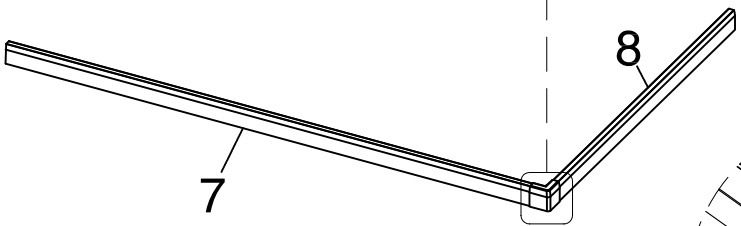

Camargue® Norvik

Varning !

Ställ inte ner glaset på golvet utan skydd då glasets hörn är känsliga och riskerar att krossas.

C80005A 80X110X215 CM

Tillverkat för:
Bauhaus & Co KB

| | | | | | | | |
|--|--|--|--|---|---|---|--|
| 1 ZBC80005A-01  X1 | 2 ZBC80000-02  X1 | 3 ZBC80005A-03  X1 | 4 ZBC80005A-04  X1 | 5 ZBC80005A-05  X1 | 6 ZBC80005A-06.1  6.1 ZBC80005A-06  X1 | 7 ZBC80005A-07  X1 | |
| 8 ZBC80005A-07  X1 | 9 ZBC80005A-09  X1 | 10 ZBC80005A-09  X1 | 11 ZBC80005A-09 M5X12  X2 | 12 ZBC80005A-09  X1 | 13 ZBC80005A-07  X1 | 14 ZBC80005A-09 3 mm  X1 | |
| 15 ZBC80005A-09  X1 | 16 ZBC80005A-07  X1 | 17 ZBC80005A-17  X1 | 18 ZBC80005A-18  X1 | 19 ZBC80043-10 5 mm  X1 | 20 ZBC80047-11 6 mm  X1 | 21 ZBC80047-13  X2 | |
| 22 ZBC80047-13  X2 | 23 ZBC80047-13 ST3.9X19  X2 | 24 ZBC80043-10 ST3.9X13  X1 ZBC80047-11 ST3.9X13  X1 | 25 ZBC80005A-25  X1 | 26 ZBC80014A-15  X2 | 27 ZBC80014A-16  X2 | 28 ZBC80005A-28  X1 | |
| 29 ZBC80014A-19  X1 | 30 ZBC80014A-17  X1 | 31 ZBC80014A-19  X1 | 32 ZBC80005A-32  X1 | 33 ZBC80000-20  X1 | 34 ZBC80000-20  X1 | 35 ZBC80000-21  X1 | |
| 36 ZBC80014A-46  X1 | 37 ZBC80047-25  X1 | 38 ZBC80047-26   X1 | 39 ZBC80047-27   X1 | 40 ZBC80014A-26  X1 | 41 ZBC80014A-27  X1 | 42 ZBC80014A-28  X1 | |
| 43 ZBC80014A-29  X1 | 44 ZBC80000-36  X1 | 45 ZBC80000-36  X1 | 46 ZBC80000-36  X1 | 47 ZBC80000-36  X1 | 48 ZBC80000-36  X1 | 49 ZBC80014A-35  X1 | |
| 50 ZBC80047-37  X4 | 51 ZBC80047-38  X10 | 52 ZBC80000-39 ST3.9X16  X3 | 53 ZBC80014A-39  X3 ZBC80014A-40  X3 | 54 ZBC80014A-40  X3 | 55 ZBC80014A-40  X3 | 56 ZBC80014A-40 4 mm  X1 | |
| 57 ZBC80014A-40 M5X16  X3 | 58 ZBC80005A-58  X1 | 59 ZBC80014A-45  X1 | | | | | |

Varning!
 Ställ inte ner glaset på golvet utan skydd då glasets hörn är känsliga och riskerar att krossas.

6

X1

6

| | | | | | | | |
|--|---|---|--|---|---|--|--|
| 7  X1 | 8  X1 | 9  X1 | 10  X1 | 11  M5X12 X2 | 12  X1 | 13  X1 | 14  3 mm X1 |
|--|---|---|--|---|---|--|--|