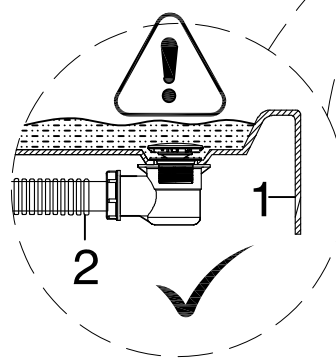

Camargue® Norvik

Varning !

Ställ inte ner glaset på golvet utan skydd då glasets hörn är känsliga och riskerar att krossas.

C80005A 80X110X215 CM

Tillverkat för:
Bauhaus & Co KB

| | | | | | | | |
|--|--|--|--|---|---|---|--|
| 1 ZBC80005A-01  X1 | 2 ZBC80000-02  X1 | 3 ZBC80005A-03  X1 | 4 ZBC80005A-04  X1 | 5 ZBC80005A-05  X1 | 6 ZBC80005A-06.1  6.1 ZBC80005A-06  X1 | 7 ZBC80005A-07  X1 | |
| 8 ZBC80005A-07  X1 | 9 ZBC80005A-09  X1 | 10 ZBC80005A-09  X1 | 11 ZBC80005A-09 M5X12  X2 | 12 ZBC80005A-09  X1 | 13 ZBC80005A-07  X1 | 14 ZBC80005A-09 3 mm  X1 | |
| 15 ZBC80005A-09  X1 | 16 ZBC80005A-07  X1 | 17 ZBC80005A-17  X1 | 18 ZBC80005A-18  X1 | 19 ZBC80043-10 5 mm  X1 | 20 ZBC80047-11 6 mm  X1 | 21 ZBC80047-13  X2 | |
| 22 ZBC80047-13  X2 | 23 ZBC80047-13 ST3.9X19  X2 | 24 ZBC80043-10 ST3.9X13  X1 ZBC80047-11 ST3.9X13  X1 | 25 ZBC80005A-25  X1 | 26 ZBC80014A-15  X2 | 27 ZBC80014A-16  X2 | 28 ZBC80005A-28  X1 | |
| 29 ZBC80014A-19  X1 | 30 ZBC80014A-17  X1 | 31 ZBC80014A-19  X1 | 32 ZBC80005A-32  X1 | 33 ZBC80000-20  X1 | 34 ZBC80000-20  X1 | 35 ZBC80000-21  X1 | |
| 36 ZBC80014A-46  X1 | 37 ZBC80047-25  X1 | 38 ZBC80047-26   X1 | 39 ZBC80047-27   X1 | 40 ZBC80014A-26  X1 | 41 ZBC80014A-27  X1 | 42 ZBC80014A-28  X1 | |
| 43 ZBC80014A-29  X1 | 44 ZBC80000-36  X1 | 45 ZBC80000-36  X1 | 46 ZBC80000-36  X1 | 47 ZBC80000-36  X1 | 48 ZBC80000-36  X1 | 49 ZBC80014A-35  X1 | |
| 50 ZBC80047-37  X4 | 51 ZBC80047-38  X10 | 52 ZBC80000-39 ST3.9X16  X3 | 53 ZBC80014A-39  X3 ZBC80014A-40  X3 | 54 ZBC80014A-40  X3 | 55 ZBC80014A-40  X3 | 56 ZBC80014A-40 4 mm  X1 | |
| 57 ZBC80014A-40 M5X16  X3 | 58 ZBC80005A-58  X1 | 59 ZBC80014A-45  X1 | | | | | |

Varning!
 Ställ inte ner glaset på golvet utan skydd då glasets hörn är känsliga och riskerar att krossas.

6

X1

6

| | | | | | | | |
|--|---|---|--|---|---|--|--|
| 7  X1 | 8  X1 | 9  X1 | 10  X1 | 11  M5X12 X2 | 12  X1 | 13  X1 | 14  3 mm X1 |
|--|---|---|--|---|---|--|--|