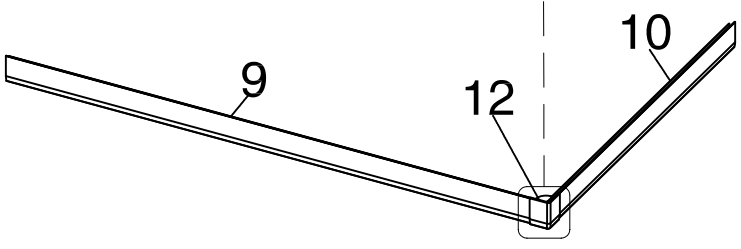

Camargue® Norvik

Varning !

Ställ inte ner glaset på golvet utan skydd då glasets hörn är känsliga och riskerar att krossas.

C80005A 80X110X215 CM

Tillverkat för:
Bauhaus & Co KB

| | | | | | | | |
|--|--|--|--|---|---|---|--|
| 1 ZBC80005A-01  X1 | 2 ZBC80000-02  X1 | 3 ZBC80005A-03  X1 | 4 ZBC80005A-04  X1 | 5 ZBC80005A-05  X1 | 6 ZBC80005A-06.1  6.1 ZBC80005A-06  X1 | 7 ZBC80005A-07  X1 | |
| 8 ZBC80005A-07  X1 | 9 ZBC80005A-09  X1 | 10 ZBC80005A-09  X1 | 11 ZBC80005A-09 M5X12  X2 | 12 ZBC80005A-09  X1 | 13 ZBC80005A-07  X1 | 14 ZBC80005A-09 3 mm  X1 | |
| 15 ZBC80005A-09  X1 | 16 ZBC80005A-07  X1 | 17 ZBC80005A-17  X1 | 18 ZBC80005A-18  X1 | 19 ZBC80043-10 5 mm  X1 | 20 ZBC80047-11 6 mm  X1 | 21 ZBC80047-13  X2 | |
| 22 ZBC80047-13  X2 | 23 ZBC80047-13 ST3.9X19  X2 | 24 ZBC80043-10 ST3.9X13  X1 ZBC80047-11 ST3.9X13  X1 | 25 ZBC80005A-25  X1 | 26 ZBC80014A-15  X2 | 27 ZBC80014A-16  X2 | 28 ZBC80005A-28  X1 | |
| 29 ZBC80014A-19  X1 | 30 ZBC80014A-17  X1 | 31 ZBC80014A-19  X1 | 32 ZBC80005A-32  X1 | 33 ZBC80000-20  X1 | 34 ZBC80000-20  X1 | 35 ZBC80000-21  X1 | |
| 36 ZBC80014A-46  X1 | 37 ZBC80047-25  X1 | 38 ZBC80047-26   X1 | 39 ZBC80047-27   X1 | 40 ZBC80014A-26  X1 | 41 ZBC80014A-27  X1 | 42 ZBC80014A-28  X1 | |
| 43 ZBC80014A-29  X1 | 44 ZBC80000-36  X1 | 45 ZBC80000-36  X1 | 46 ZBC80000-36  X1 | 47 ZBC80000-36  X1 | 48 ZBC80000-36  X1 | 49 ZBC80014A-35  X1 | |
| 50 ZBC80047-37  X4 | 51 ZBC80047-38  X10 | 52 ZBC80000-39 ST3.9X16  X3 | 53 ZBC80014A-39  X3 ZBC80014A-40  X3 | 54 ZBC80014A-40  X3 | 55 ZBC80014A-40  X3 | 56 ZBC80014A-40 4 mm  X1 | |
| 57 ZBC80014A-40 M5X16  X3 | 58 ZBC80005A-58  X1 | 59 ZBC80014A-45  X1 | | | | | |

Varning!
 Ställ inte ner glaset på golvet utan skydd då glasets hörn är känsliga och riskerar att krossas.

6

X1

6

| | | | | | | | |
|--|---|---|--|---|---|--|--|
| 7  X1 | 8  X1 | 9  X1 | 10  X1 | 11  M5X12 X2 | 12  X1 | 13  X1 | 14  3 mm X1 |
|--|---|---|--|---|---|--|--|