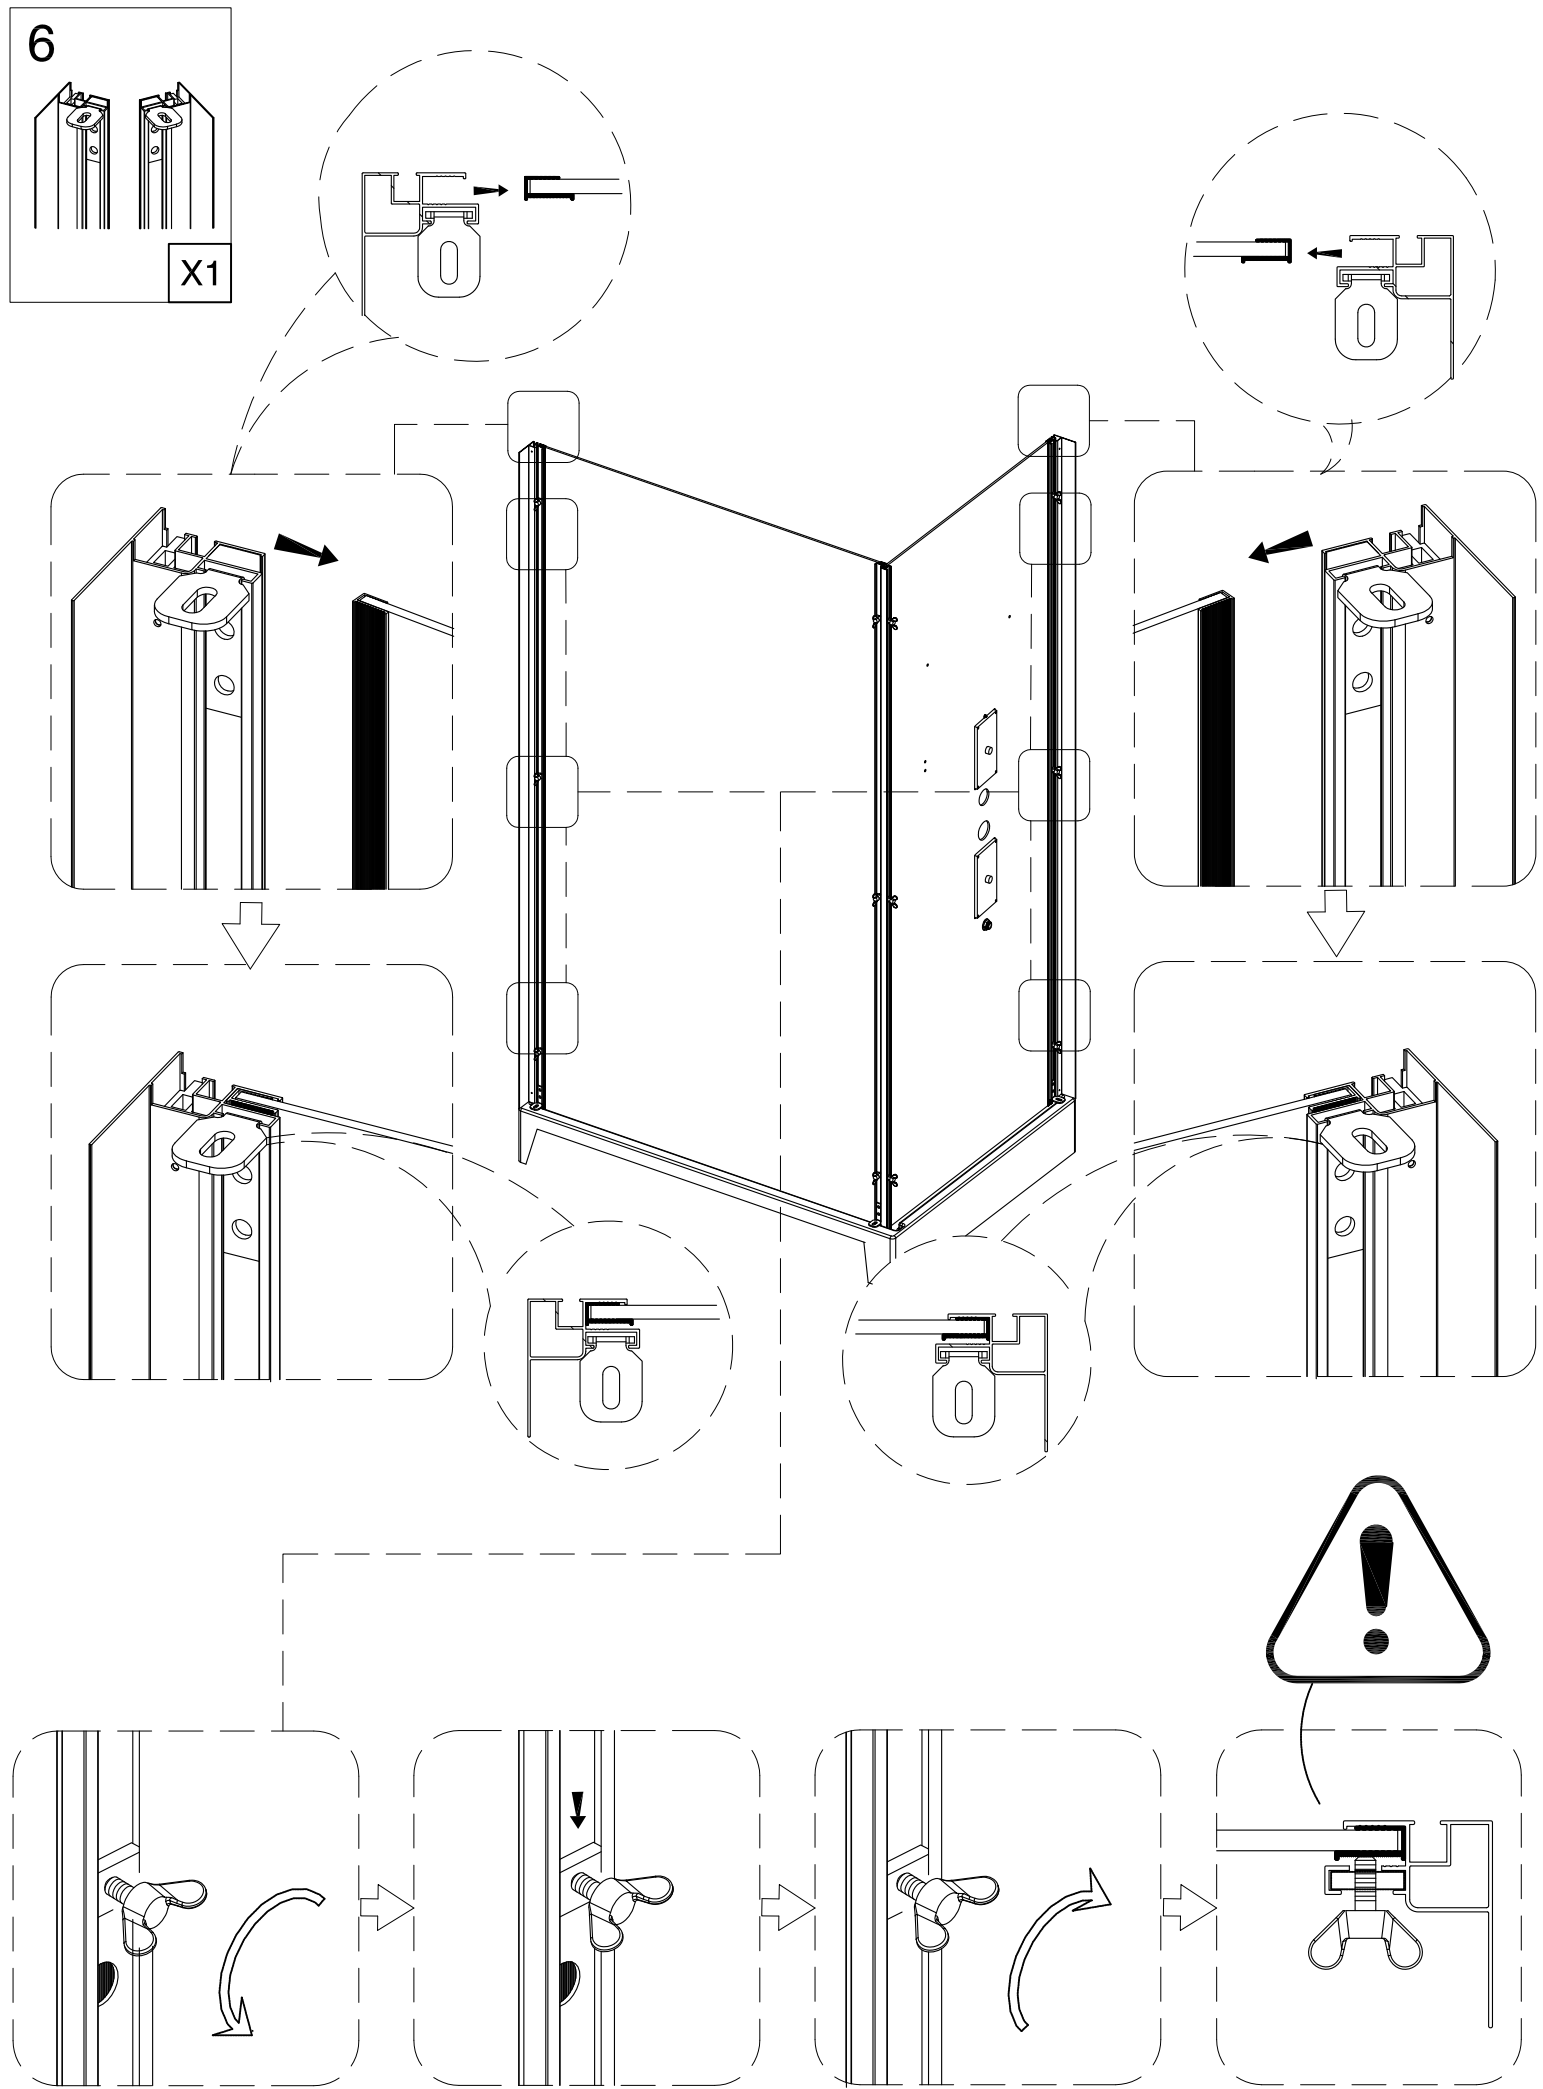

Camargue® Norvik

Varning !

Ställ inte ner glaset på golvet utan skydd då glasets hörn är känsliga och riskerar att krossas.

C80005A 80X110X215 CM

Tillverkat för:
Bauhaus & Co KB

| | | | | | | | |
|--|--|--|--|---|---|---|--|
| 1 ZBC80005A-01  X1 | 2 ZBC80000-02  X1 | 3 ZBC80005A-03  X1 | 4 ZBC80005A-04  X1 | 5 ZBC80005A-05  X1 | 6 ZBC80005A-06.1  6.1 ZBC80005A-06  X1 | 7 ZBC80005A-07  X1 | |
| 8 ZBC80005A-07  X1 | 9 ZBC80005A-09  X1 | 10 ZBC80005A-09  X1 | 11 ZBC80005A-09 M5X12  X2 | 12 ZBC80005A-09  X1 | 13 ZBC80005A-07  X1 | 14 ZBC80005A-09 3 mm  X1 | |
| 15 ZBC80005A-09  X1 | 16 ZBC80005A-07  X1 | 17 ZBC80005A-17  X1 | 18 ZBC80005A-18  X1 | 19 ZBC80043-10 5 mm  X1 | 20 ZBC80047-11 6 mm  X1 | 21 ZBC80047-13  X2 | |
| 22 ZBC80047-13  X2 | 23 ZBC80047-13 ST3.9X19  X2 | 24 ZBC80043-10 ST3.9X13  X1 ZBC80047-11 ST3.9X13  X1 | 25 ZBC80005A-25  X1 | 26 ZBC80014A-15  X2 | 27 ZBC80014A-16  X2 | 28 ZBC80005A-28  X1 | |
| 29 ZBC80014A-19  X1 | 30 ZBC80014A-17  X1 | 31 ZBC80014A-19  X1 | 32 ZBC80005A-32  X1 | 33 ZBC80000-20  X1 | 34 ZBC80000-20  X1 | 35 ZBC80000-21  X1 | |
| 36 ZBC80014A-46  X1 | 37 ZBC80047-25  X1 | 38 ZBC80047-26   X1 | 39 ZBC80047-27   X1 | 40 ZBC80014A-26  X1 | 41 ZBC80014A-27  X1 | 42 ZBC80014A-28  X1 | |
| 43 ZBC80014A-29  X1 | 44 ZBC80000-36  X1 | 45 ZBC80000-36  X1 | 46 ZBC80000-36  X1 | 47 ZBC80000-36  X1 | 48 ZBC80000-36  X1 | 49 ZBC80014A-35  X1 | |
| 50 ZBC80047-37  X4 | 51 ZBC80047-38  X10 | 52 ZBC80000-39 ST3.9X16  X3 | 53 ZBC80014A-39  X3 ZBC80014A-40  X3 | 54 ZBC80014A-40  X3 | 55 ZBC80014A-40  X3 | 56 ZBC80014A-40 4 mm  X1 | |
| 57 ZBC80014A-40 M5X16  X3 | 58 ZBC80005A-58  X1 | 59 ZBC80014A-45  X1 | | | | | |

Varning!
 Ställ inte ner glaset på golvet utan skydd då glasets hörn är känsliga och riskerar att krossas.

6

X1

6

| | | | | | | | |
|--|---|---|--|---|---|--|--|
| 7  X1 | 8  X1 | 9  X1 | 10  X1 | 11  M5X12 X2 | 12  X1 | 13  X1 | 14  3 mm X1 |
|--|---|---|--|---|---|--|--|