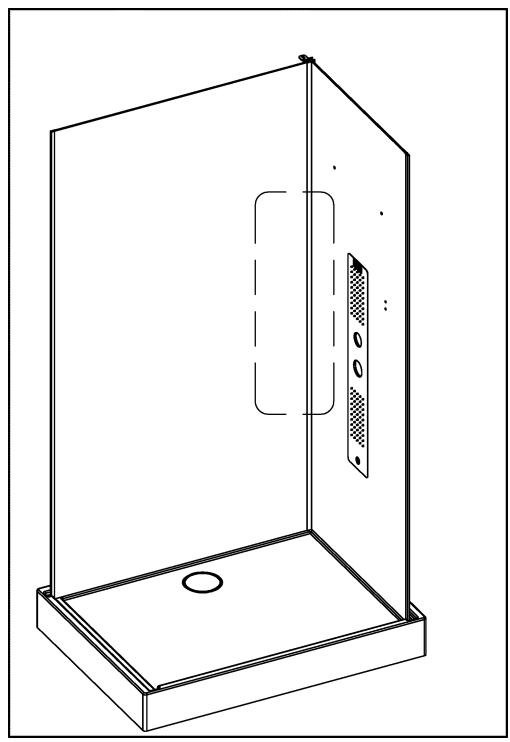

Camargue® Norvik

Varning !

Ställ inte ner glaset på golvet utan skydd då glasets hörn är känsliga och riskerar att krossas.

C80005A 80X110X215 CM

Tillverkat för:
Bauhaus & Co KB

| | | | | | | | |
|--|--|--|--|---|---|---|--|
| 1 ZBC80005A-01  X1 | 2 ZBC80000-02  X1 | 3 ZBC80005A-03  X1 | 4 ZBC80005A-04  X1 | 5 ZBC80005A-05  X1 | 6 ZBC80005A-06.1  6.1 ZBC80005A-06  X1 | 7 ZBC80005A-07  X1 | |
| 8 ZBC80005A-07  X1 | 9 ZBC80005A-09  X1 | 10 ZBC80005A-09  X1 | 11 ZBC80005A-09 M5X12  X2 | 12 ZBC80005A-09  X1 | 13 ZBC80005A-07  X1 | 14 ZBC80005A-09 3 mm  X1 | |
| 15 ZBC80005A-09  X1 | 16 ZBC80005A-07  X1 | 17 ZBC80005A-17  X1 | 18 ZBC80005A-18  X1 | 19 ZBC80043-10 5 mm  X1 | 20 ZBC80047-11 6 mm  X1 | 21 ZBC80047-13  X2 | |
| 22 ZBC80047-13  X2 | 23 ZBC80047-13 ST3.9X19  X2 | 24 ZBC80043-10 ST3.9X13  X1 ZBC80047-11 ST3.9X13  X1 | 25 ZBC80005A-25  X1 | 26 ZBC80014A-15  X2 | 27 ZBC80014A-16  X2 | 28 ZBC80005A-28  X1 | |
| 29 ZBC80014A-19  X1 | 30 ZBC80014A-17  X1 | 31 ZBC80014A-19  X1 | 32 ZBC80005A-32  X1 | 33 ZBC80000-20  X1 | 34 ZBC80000-20  X1 | 35 ZBC80000-21  X1 | |
| 36 ZBC80014A-46  X1 | 37 ZBC80047-25  X1 | 38 ZBC80047-26   X1 | 39 ZBC80047-27   X1 | 40 ZBC80014A-26  X1 | 41 ZBC80014A-27  X1 | 42 ZBC80014A-28  X1 | |
| 43 ZBC80014A-29  X1 | 44 ZBC80000-36  X1 | 45 ZBC80000-36  X1 | 46 ZBC80000-36  X1 | 47 ZBC80000-36  X1 | 48 ZBC80000-36  X1 | 49 ZBC80014A-35  X1 | |
| 50 ZBC80047-37  X4 | 51 ZBC80047-38  X10 | 52 ZBC80000-39 ST3.9X16  X3 | 53 ZBC80014A-39  X3 ZBC80014A-40  X3 | 54 ZBC80014A-40  X3 | 55 ZBC80014A-40  X3 | 56 ZBC80014A-40 4 mm  X1 | |
| 57 ZBC80014A-40 M5X16  X3 | 58 ZBC80005A-58  X1 | 59 ZBC80014A-45  X1 | | | | | |

Varning!
 Ställ inte ner glaset på golvet utan skydd då glasets hörn är känsliga och riskerar att krossas.

6

X1

6

| | | | | | | | |
|--|---|---|--|---|---|--|--|
| 7  X1 | 8  X1 | 9  X1 | 10  X1 | 11  M5X12 X2 | 12  X1 | 13  X1 | 14  3 mm X1 |
|--|---|---|--|---|---|--|--|