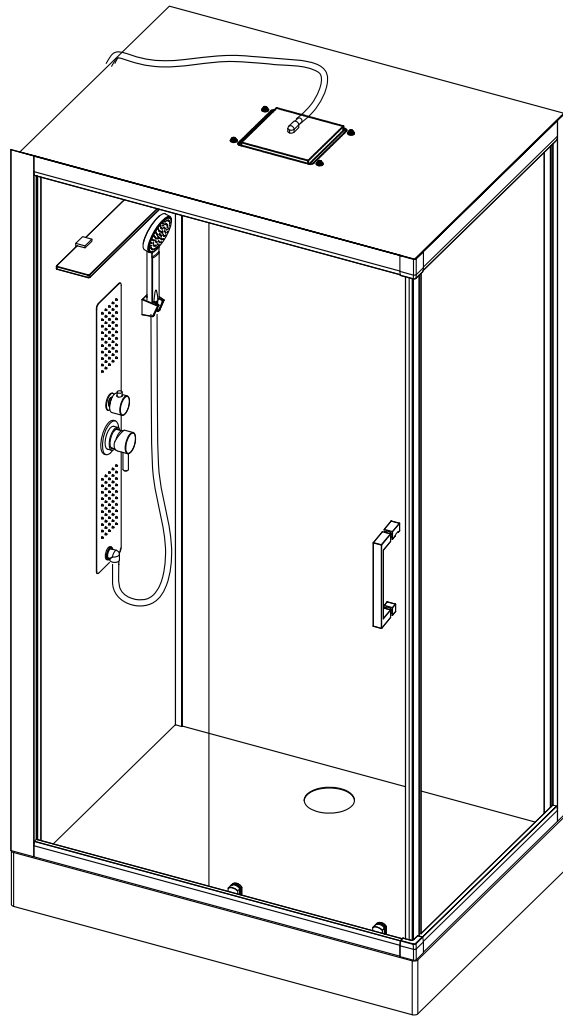

Camargue® Norvik

Varning !

Ställ inte ner glaset på golvet utan skydd då glasets hörn är känsliga och riskerar att krossas.

C80005A 80X110X215 CM

Tillverkat för:
Bauhaus & Co KB

| | | | | | | | |
|--|--|--|--|---|---|---|--|
| 1 ZBC80005A-01  X1 | 2 ZBC80000-02  X1 | 3 ZBC80005A-03  X1 | 4 ZBC80005A-04  X1 | 5 ZBC80005A-05  X1 | 6 ZBC80005A-06.1  6.1 ZBC80005A-06  X1 | 7 ZBC80005A-07  X1 | |
| 8 ZBC80005A-07  X1 | 9 ZBC80005A-09  X1 | 10 ZBC80005A-09  X1 | 11 ZBC80005A-09 M5X12  X2 | 12 ZBC80005A-09  X1 | 13 ZBC80005A-07  X1 | 14 ZBC80005A-09 3 mm  X1 | |
| 15 ZBC80005A-09  X1 | 16 ZBC80005A-07  X1 | 17 ZBC80005A-17  X1 | 18 ZBC80005A-18  X1 | 19 ZBC80043-10 5 mm  X1 | 20 ZBC80047-11 6 mm  X1 | 21 ZBC80047-13  X2 | |
| 22 ZBC80047-13  X2 | 23 ZBC80047-13 ST3.9X19  X2 | 24 ZBC80043-10 ST3.9X13  X1 ZBC80047-11 ST3.9X13  X1 | 25 ZBC80005A-25  X1 | 26 ZBC80014A-15  X2 | 27 ZBC80014A-16  X2 | 28 ZBC80005A-28  X1 | |
| 29 ZBC80014A-19  X1 | 30 ZBC80014A-17  X1 | 31 ZBC80014A-19  X1 | 32 ZBC80005A-32  X1 | 33 ZBC80000-20  X1 | 34 ZBC80000-20  X1 | 35 ZBC80000-21  X1 | |
| 36 ZBC80014A-46  X1 | 37 ZBC80047-25  X1 | 38 ZBC80047-26   X1 | 39 ZBC80047-27   X1 | 40 ZBC80014A-26  X1 | 41 ZBC80014A-27  X1 | 42 ZBC80014A-28  X1 | |
| 43 ZBC80014A-29  X1 | 44 ZBC80000-36  X1 | 45 ZBC80000-36  X1 | 46 ZBC80000-36  X1 | 47 ZBC80000-36  X1 | 48 ZBC80000-36  X1 | 49 ZBC80014A-35  X1 | |
| 50 ZBC80047-37  X4 | 51 ZBC80047-38  X10 | 52 ZBC80000-39 ST3.9X16  X3 | 53 ZBC80014A-39  X3 ZBC80014A-40  X3 | 54 ZBC80014A-40  X3 | 55 ZBC80014A-40  X3 | 56 ZBC80014A-40 4 mm  X1 | |
| 57 ZBC80014A-40 M5X16  X3 | 58 ZBC80005A-58  X1 | 59 ZBC80014A-45  X1 | | | | | |

Varning!
 Ställ inte ner glaset på golvet utan skydd då glasets hörn är känsliga och riskerar att krossas.

6

X1

6

| | | | | | | | |
|--|---|---|--|---|---|--|--|
| 7  X1 | 8  X1 | 9  X1 | 10  X1 | 11  M5X12 X2 | 12  X1 | 13  X1 | 14  3 mm X1 |
|--|---|---|--|---|---|--|--|