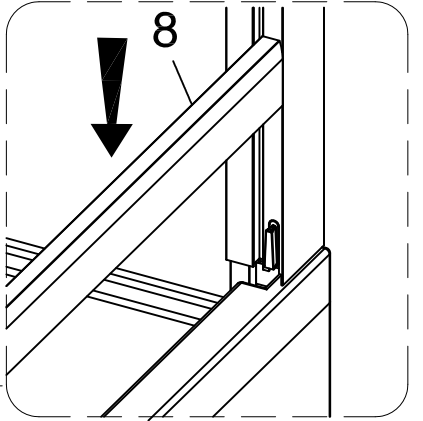

Camargue® Norvik

Varning !

Ställ inte ner glaset på golvet utan skydd då glasets hörn är känsliga och riskerar att krossas.

C80005A 80X110X215 CM

Tillverkat för:
Bauhaus & Co KB

| | | | | | | | |
|--|--|--|--|---|---|---|--|
| 1 ZBC80005A-01  X1 | 2 ZBC80000-02  X1 | 3 ZBC80005A-03  X1 | 4 ZBC80005A-04  X1 | 5 ZBC80005A-05  X1 | 6 ZBC80005A-06.1  6.1 ZBC80005A-06  X1 | 7 ZBC80005A-07  X1 | |
| 8 ZBC80005A-07  X1 | 9 ZBC80005A-09  X1 | 10 ZBC80005A-09  X1 | 11 ZBC80005A-09 M5X12  X2 | 12 ZBC80005A-09  X1 | 13 ZBC80005A-07  X1 | 14 ZBC80005A-09 3 mm  X1 | |
| 15 ZBC80005A-09  X1 | 16 ZBC80005A-07  X1 | 17 ZBC80005A-17  X1 | 18 ZBC80005A-18  X1 | 19 ZBC80043-10 5 mm  X1 | 20 ZBC80047-11 6 mm  X1 | 21 ZBC80047-13  X2 | |
| 22 ZBC80047-13  X2 | 23 ZBC80047-13 ST3.9X19  X2 | 24 ZBC80043-10 ST3.9X13  X1 ZBC80047-11 ST3.9X13  X1 | 25 ZBC80005A-25  X1 | 26 ZBC80014A-15  X2 | 27 ZBC80014A-16  X2 | 28 ZBC80005A-28  X1 | |
| 29 ZBC80014A-19  X1 | 30 ZBC80014A-17  X1 | 31 ZBC80014A-19  X1 | 32 ZBC80005A-32  X1 | 33 ZBC80000-20  X1 | 34 ZBC80000-20  X1 | 35 ZBC80000-21  X1 | |
| 36 ZBC80014A-46  X1 | 37 ZBC80047-25  X1 | 38 ZBC80047-26   X1 | 39 ZBC80047-27   X1 | 40 ZBC80014A-26  X1 | 41 ZBC80014A-27  X1 | 42 ZBC80014A-28  X1 | |
| 43 ZBC80014A-29  X1 | 44 ZBC80000-36  X1 | 45 ZBC80000-36  X1 | 46 ZBC80000-36  X1 | 47 ZBC80000-36  X1 | 48 ZBC80000-36  X1 | 49 ZBC80014A-35  X1 | |
| 50 ZBC80047-37  X4 | 51 ZBC80047-38  X10 | 52 ZBC80000-39 ST3.9X16  X3 | 53 ZBC80014A-39  X3 ZBC80014A-40  X3 | 54 ZBC80014A-40  X3 | 55 ZBC80014A-40  X3 | 56 ZBC80014A-40 4 mm  X1 | |
| 57 ZBC80014A-40 M5X16  X3 | 58 ZBC80005A-58  X1 | 59 ZBC80014A-45  X1 | | | | | |

Varning!
 Ställ inte ner glaset på golvet utan skydd då glasets hörn är känsliga och riskerar att krossas.

6

X1

6

| | | | | | | | |
|--|---|---|--|---|---|--|--|
| 7  X1 | 8  X1 | 9  X1 | 10  X1 | 11  M5X12 X2 | 12  X1 | 13  X1 | 14  3 mm X1 |
|--|---|---|--|---|---|--|--|