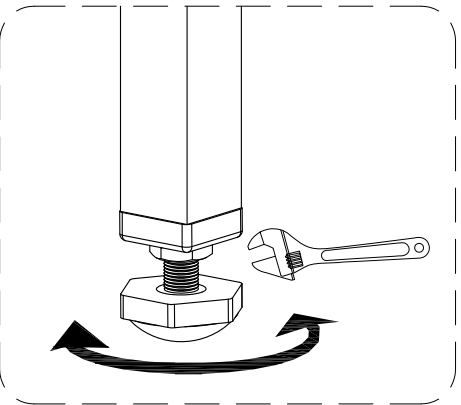

Camargue® Norvik

Varning !

Ställ inte ner glaset på golvet utan skydd då glasets hörn är känsliga och riskerar att krossas.

C80005A 80X110X215 CM

Tillverkat för:
Bauhaus & Co KB

| | | | | | | | |
|--|--|--|--|---|---|---|--|
| 1 ZBC80005A-01  X1 | 2 ZBC80000-02  X1 | 3 ZBC80005A-03  X1 | 4 ZBC80005A-04  X1 | 5 ZBC80005A-05  X1 | 6 ZBC80005A-06.1  6.1 ZBC80005A-06  X1 | 7 ZBC80005A-07  X1 | |
| 8 ZBC80005A-07  X1 | 9 ZBC80005A-09  X1 | 10 ZBC80005A-09  X1 | 11 ZBC80005A-09 M5X12  X2 | 12 ZBC80005A-09  X1 | 13 ZBC80005A-07  X1 | 14 ZBC80005A-09 3 mm  X1 | |
| 15 ZBC80005A-09  X1 | 16 ZBC80005A-07  X1 | 17 ZBC80005A-17  X1 | 18 ZBC80005A-18  X1 | 19 ZBC80043-10 5 mm  X1 | 20 ZBC80047-11 6 mm  X1 | 21 ZBC80047-13  X2 | |
| 22 ZBC80047-13  X2 | 23 ZBC80047-13 ST3.9X19  X2 | 24 ZBC80043-10 ST3.9X13  X1 ZBC80047-11 ST3.9X13  X1 | 25 ZBC80005A-25  X1 | 26 ZBC80014A-15  X2 | 27 ZBC80014A-16  X2 | 28 ZBC80005A-28  X1 | |
| 29 ZBC80014A-19  X1 | 30 ZBC80014A-17  X1 | 31 ZBC80014A-19  X1 | 32 ZBC80005A-32  X1 | 33 ZBC80000-20  X1 | 34 ZBC80000-20  X1 | 35 ZBC80000-21  X1 | |
| 36 ZBC80014A-46  X1 | 37 ZBC80047-25  X1 | 38 ZBC80047-26   X1 | 39 ZBC80047-27   X1 | 40 ZBC80014A-26  X1 | 41 ZBC80014A-27  X1 | 42 ZBC80014A-28  X1 | |
| 43 ZBC80014A-29  X1 | 44 ZBC80000-36  X1 | 45 ZBC80000-36  X1 | 46 ZBC80000-36  X1 | 47 ZBC80000-36  X1 | 48 ZBC80000-36  X1 | 49 ZBC80014A-35  X1 | |
| 50 ZBC80047-37  X4 | 51 ZBC80047-38  X10 | 52 ZBC80000-39 ST3.9X16  X3 | 53 ZBC80014A-39  X3 ZBC80014A-40  X3 | 54 ZBC80014A-40  X3 | 55 ZBC80014A-40  X3 | 56 ZBC80014A-40 4 mm  X1 | |
| 57 ZBC80014A-40 M5X16  X3 | 58 ZBC80005A-58  X1 | 59 ZBC80014A-45  X1 | | | | | |

Varning!
 Ställ inte ner glaset på golvet utan skydd då glasets hörn är känsliga och riskerar att krossas.

6

X1

6

| | | | | | | | |
|--|---|---|--|---|---|--|--|
| 7  X1 | 8  X1 | 9  X1 | 10  X1 | 11  M5X12 X2 | 12  X1 | 13  X1 | 14  3 mm X1 |
|--|---|---|--|---|---|--|--|