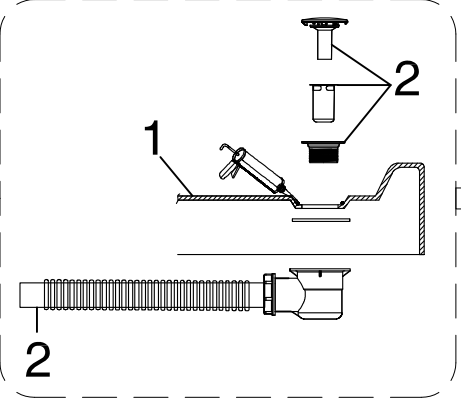

Camargue® Norvik

Varning !

Ställ inte ner glaset på golvet utan skydd då glasets hörn är känsliga och riskerar att krossas.

C80005A 80X110X215 CM

Tillverkat för:
Bauhaus & Co KB

| | | | | | | | |
|--|--|--|--|---|---|---|--|
| 1 ZBC80005A-01  X1 | 2 ZBC80000-02  X1 | 3 ZBC80005A-03  X1 | 4 ZBC80005A-04  X1 | 5 ZBC80005A-05  X1 | 6 ZBC80005A-06.1  6.1 ZBC80005A-06  X1 | 7 ZBC80005A-07  X1 | |
| 8 ZBC80005A-07  X1 | 9 ZBC80005A-09  X1 | 10 ZBC80005A-09  X1 | 11 ZBC80005A-09 M5X12  X2 | 12 ZBC80005A-09  X1 | 13 ZBC80005A-07  X1 | 14 ZBC80005A-09 3 mm  X1 | |
| 15 ZBC80005A-09  X1 | 16 ZBC80005A-07  X1 | 17 ZBC80005A-17  X1 | 18 ZBC80005A-18  X1 | 19 ZBC80043-10 5 mm  X1 | 20 ZBC80047-11 6 mm  X1 | 21 ZBC80047-13  X2 | |
| 22 ZBC80047-13  X2 | 23 ZBC80047-13 ST3.9X19  X2 | 24 ZBC80043-10 ST3.9X13  X1 ZBC80047-11 ST3.9X13  X1 | 25 ZBC80005A-25  X1 | 26 ZBC80014A-15  X2 | 27 ZBC80014A-16  X2 | 28 ZBC80005A-28  X1 | |
| 29 ZBC80014A-19  X1 | 30 ZBC80014A-17  X1 | 31 ZBC80014A-19  X1 | 32 ZBC80005A-32  X1 | 33 ZBC80000-20  X1 | 34 ZBC80000-20  X1 | 35 ZBC80000-21  X1 | |
| 36 ZBC80014A-46  X1 | 37 ZBC80047-25  X1 | 38 ZBC80047-26   X1 | 39 ZBC80047-27   X1 | 40 ZBC80014A-26  X1 | 41 ZBC80014A-27  X1 | 42 ZBC80014A-28  X1 | |
| 43 ZBC80014A-29  X1 | 44 ZBC80000-36  X1 | 45 ZBC80000-36  X1 | 46 ZBC80000-36  X1 | 47 ZBC80000-36  X1 | 48 ZBC80000-36  X1 | 49 ZBC80014A-35  X1 | |
| 50 ZBC80047-37  X4 | 51 ZBC80047-38  X10 | 52 ZBC80000-39 ST3.9X16  X3 | 53 ZBC80014A-39  X3 ZBC80014A-40  X3 | 54 ZBC80014A-40  X3 | 55 ZBC80014A-40  X3 | 56 ZBC80014A-40 4 mm  X1 | |
| 57 ZBC80014A-40 M5X16  X3 | 58 ZBC80005A-58  X1 | 59 ZBC80014A-45  X1 | | | | | |

Varning!
 Ställ inte ner glaset på golvet utan skydd då glasets hörn är känsliga och riskerar att krossas.

6

X1

6

| | | | | | | | |
|--|---|---|--|---|---|--|--|
| 7  X1 | 8  X1 | 9  X1 | 10  X1 | 11  M5X12 X2 | 12  X1 | 13  X1 | 14  3 mm X1 |
|--|---|---|--|---|---|--|--|