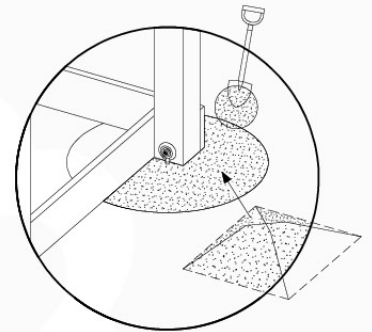

# 15-2

40 L / 80 kg

Tower Anchors - P08 - 3-3-2021 - v3

24h ↓