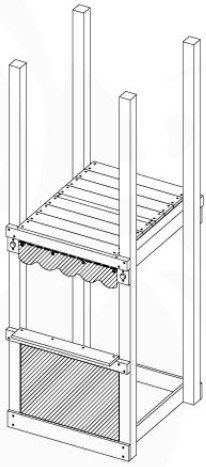

12-4

REAR OF CUTTING PAGE