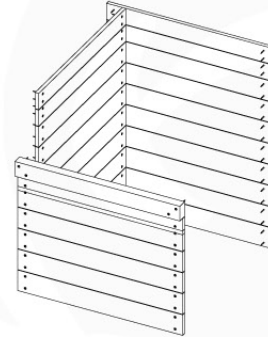

11 Playhouse Walls

PH01