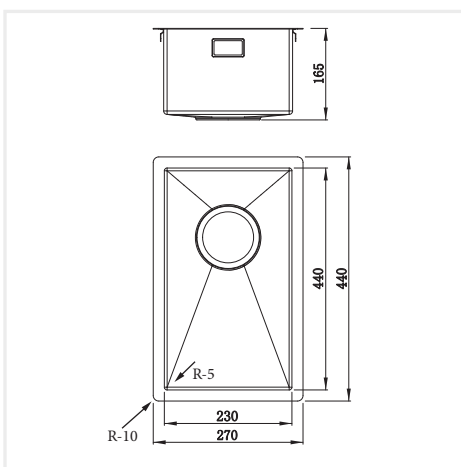

**PRODUKTBESKRIVNING:**

En kraftig diskåda i 1,2 mm rostfritt stål med borstad yta och kryssknäckt botten.

Levereras med vattenlås, korgventil och bräddavloppsanslutning.

SKÅPSTORLEK:

300 mm

MÅTT:

Ytermått:	270 x 440 mm
Innermått:	230 x 400 mm
Djup:	160 mm
Invändig hörnradie:	5 mm
Utvändig hörnradie:	10 mm
Materialtjocklek:	1,2 mm

**MONTERINGSSÄTT:**

-  Inbyggnad
-  Undermontering
-  Underlimning
-  Planlimning

PRODUKTINFORMATION:

Edge 230 X Svart är en rostfri diskåda ytbelagd med en metod (Physical Vapor Deposition, PVD) som är skapad för framställning av metallbaserade hårda beläggningar med partiellt joniserad metallånga. Denna process sker i en vacuum kammare. Varje diskåda har ett unikt utseende och färgavvikelser från bild och prover kan förekomma