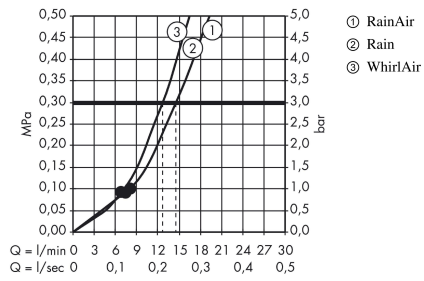

Raindance Select E Håndbruser 120 3jet

Overflader : mat hvid

Art.Nr.: 26520700

Beskrivelse

Kendetegn

- bruserstørrelse: 120 mm
- stråletype: RainAir, Rain, Whirl
- vælg stråletype komfortabelt med tryk på Select-knap
- maksimal gennemstrømsmængde ved 3 bar: 14,4 l/min
- med isoleret vandføring
- skylbar smudsfangsi
- tilslutningsgevind G 1/2
- P-IX 28001/IS
- ACS 18 ACC NY 328, valide jusqu'au 05.10.2023
- NF_375-M1-21-1
- Kiwa K6053_Showers
- Kiwa K6053_Showers
- Kiwa K6053_Showers
- SVGW 1308-6178

Teknologi

Designpriser

Produktbillede

Måltegning

Raindance Select E
Håndbruser 120 3jet
 Overflader : mat hvid

Art.Nr.: 26520700

Gennemløbsdiagram

Værdierne for forbruget blev målt praksisorienteret og med de tilsvarende armaturer (termostat/blander/indbygget ventil).