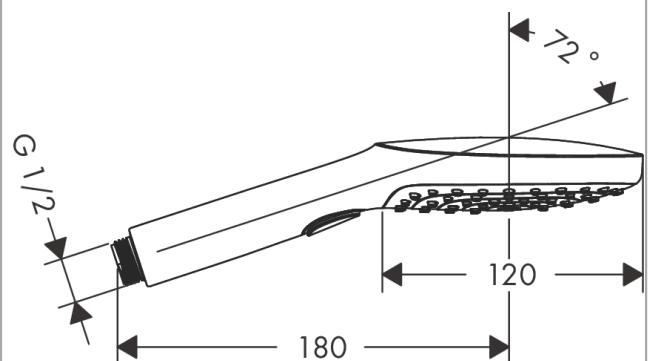

Raindance Select E Håndbruser 120 3jet

Overflader : mat hvid

Art.Nr.: 26520700

Beskrivelse

Kendetegn

- bruserstørrelse: 120 mm
- stråletype: RainAir, Rain, Whirl
- vælg stråletype komfortabelt med tryk på Select-knap
- maksimal gennemstrømsmængde ved 3 bar: 14,4 l/min
- med isoleret vandføring
- skylbar smudsfangsi
- tilslutningsgevind G 1/2
- P-IX 28001/IS
- ACS 18 ACC NY 328, valide jusqu'au 05.10.2023
- NF_375-M1-21-1
- Kiwa K6053_Showers
- Kiwa K6053_Showers
- Kiwa K6053_Showers
- SVGW 1308-6178

Teknologi

Designpriser

Produktbillede

Måltegning

Raindance Select E
Håndbruser 120 3jet
 Overflader : mat hvid

Art.Nr.: 26520700

Gennemløbsdiagram

Værdierne for forbruget blev målt praksisorienteret og med de tilsvarende armaturer (termostat/blander/indbygget ventil).