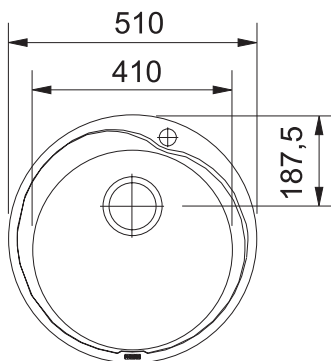

FRANKE ROX 610

Datablad

Make
it
Wonderful

BESKRIVNING

Franke Rondo ROX 610

- Rund disklåda i rostfritt stål
- Plats för köksblandare i disklådan
- Fungerar för infällnadsmontage

TEKNISKA DATA

Skåpstorlek	min 500 mm
Yttermått (LxD)	Ø 510 x 175 mm
Lådmått	Ø 410 x 175 mm
Håltagningsmått	Ø 490 mm
Ventilset/Vattenlås	art.nr 112.0221.130 (ingår)

BAUHAUS ARTIKELNUMMER: 3192345V

SKÖTSEL OCH UNDERHÅLL

Missfärgning och märken på rostfritt stål orsakas oftast genom yttre skador på diskbänkens yta och kommer inte från själva stålet. Om fläckarna inte kan tas bort med vanlig rengöring / avtorkning, kan dessa tas bort med Franke Twister eller nylonsvamp (**Varning: Använd aldrig stålull**).

Rengör diskbänken dagligen med diskborste och diskmedel, avsluta med att torka av ytan. Detta minimerar risken för skador på ytan samt kalkavlagringar.

Undvik att lämna, salt, vinäger, citronsyra, fruktjuice, senap, klor och andra kemikalier på ytan, eftersom de, i värsta fall kan orsaka korrosion och förstöra vasken. I enstaka fall har användare upplevt liknande reaktioner med vissa tvålar. Följ därför alltid tillverkarens anvisningar.

Om ni vill använda rostfritt stål i aggressiva miljöer såsom laboratorier och för utomhusbruk, så krävs produkter med en speciell stållegering.

FRANKE