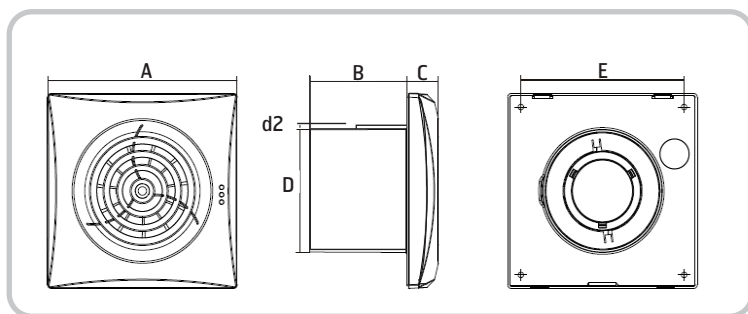

Kapasitet

Målsskisse

	A	B	C	D	d2	E
Ø 100 mm	158	81	26	99	2	136
Ø 125 mm	182	91	27	124	2	158

Godkjent iht følgende direktiv/standarder:
 EN 60335-1: 2002 / EN 60335-2-80: 2003 / EN 62233: 2008 / EN 50366: 2003