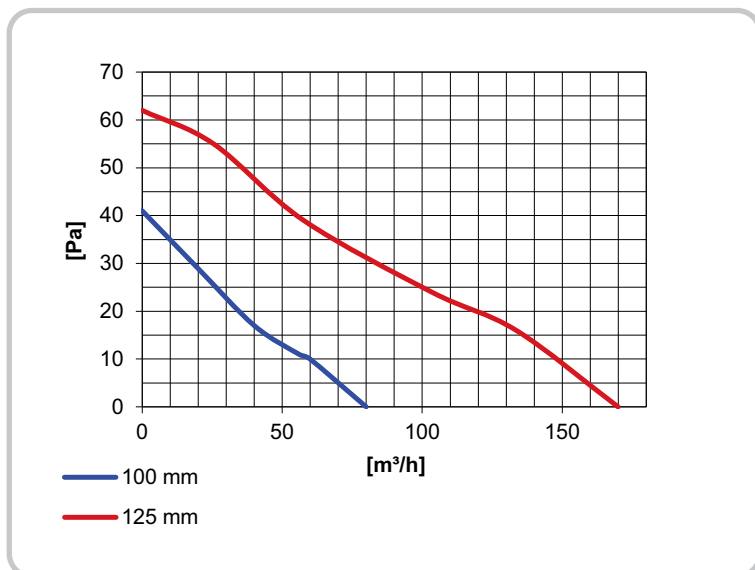

Tekniske data

Ø	Kapasitet fritt-blåsende, m³/h	Pa	Lydnivå dB(A) 3m	Effekt W	Spending/Frekvens, V/Hz	Utsparingsmål, mm	Tetthetsklasse
100 mm	80	41	25	7,5	220-240/50	Ø110	IP 45
125 mm	170	62	34	17	220-240/50	Ø140	IP 45

Motor

- Energisparende motor som kun krever 7,5/17 W
- Vedlikeholdsfrie kulelager med lang levetid
- Motoren er innfestet med spesielle dempere som absorberer vibrasjon og demper lyd
- Utstyrt med overopphetingsvern
- Med integrert tilbakeslagsspjeld

Kapasitet