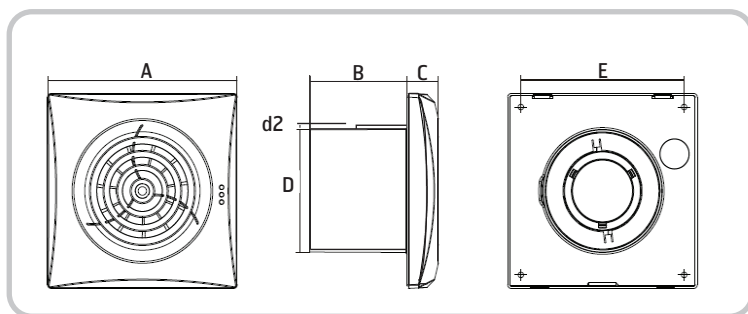

Kapacitet

Måttskiss

	A	B	C	D	d2	E
Ø 100 mm	158	81	26	99	2	136
Ø 125 mm	182	91	27	124	2	158

Godkjent iht følgende direktiv/standarder:
 EN 60335-1: 2002 / EN 60335-2-80: 2003 / EN 62233: 2008 / EN 50366: 2003