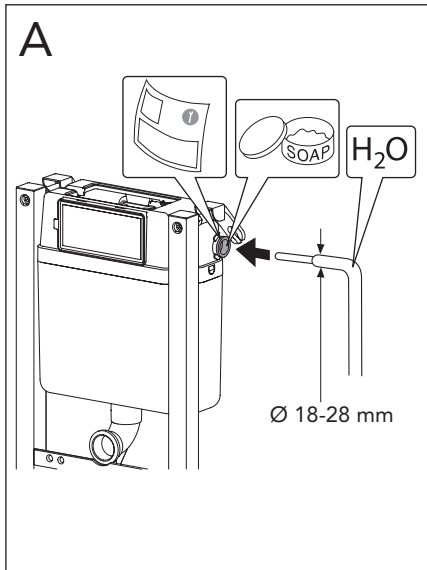

5

	Ø 90	Ø 100
A	140	140 mm
B	140	160 mm
C	140	140 mm

MAX 200 mm
MIN A/B/C

* SE. Enligt Branschregler, Säker vatteninstallation

190 - 210 mm
min 60 mm

SE: Fixtur i golvavlopp ska monteras enligt VVS AMA och Branchregler: Säker vatteninstallation, aktuell version.