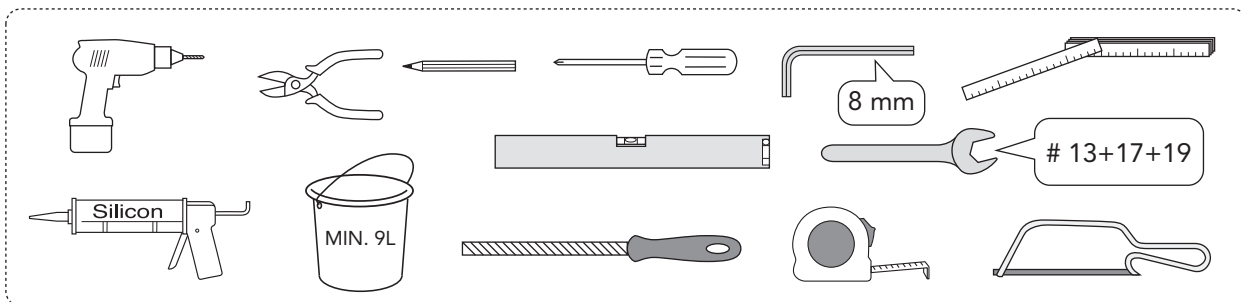

Denna produkt är anpassad till branschregler
Säker Vatteninstallation.
Villeroy & Boch Gustavsberg AB garanterar
produktens funktion om branschreglerna och
monteringsanvisningen följs.

TRIOMONT XT

* SE. Enligt Branschregler, Säker vatteninstallation. Kraven på infästning och tätning gäller i våtzon. Alla skruvfästningar ska göras i massiv konstruktion, t ex i betong, i reglar eller i särskild konstruktionsdetalj. Skruvfästningar får inte göras enbart i golv- eller väggskiva.

5

	Ø 90	Ø 100
A	140	140 mm
B	140	160 mm
C	140	140 mm

MAX 200 mm
MIN A/B/C

* SE. Enligt Branschregler, Säker vatteninstallation

190 - 210 mm
min 60 mm

SE: Fixtur i golvavlopp ska monteras enligt VVS AMA och Branchregler: Säker vatteninstallation, aktuell version.