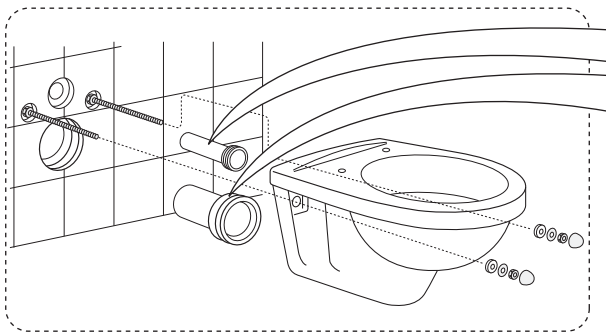

5

	Ø 90	Ø 100
A	140	140 mm
B	140	160 mm
C	140	140 mm

MAX 200 mm
MIN A/B/C

* SE. Enligt Branschregler, Säker vatteninstallation

190 - 210 mm
min 60 mm

SE: Fixtur i golvavlopp ska monteras enligt VVS AMA och Branchregler: Säker vatteninstallation, aktuell version.