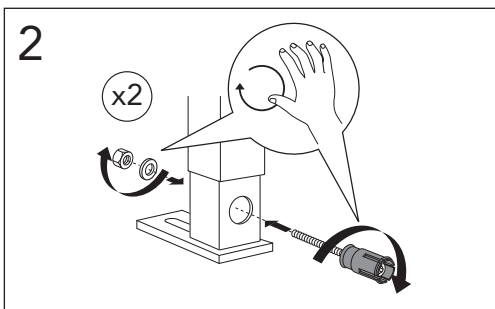

Denna produkt är anpassad till branschregler
Säker Vatteninstallation.
Villeroy & Boch Gustavsberg AB garanterar
produktens funktion om branschreglerna och
monteringsanvisningen följs.

TRIOMONT XT

* SE. Enligt Branschregler, Säker vatteninstallation. Kraven på infästning och tätning gäller i våtzon. Alla skruvfästningar ska göras i massiv konstruktion, t ex i betong, i reglar eller i särskild konstruktionsdetalj. Skruvfästningar får inte göras enbart i golv- eller väggskiva.