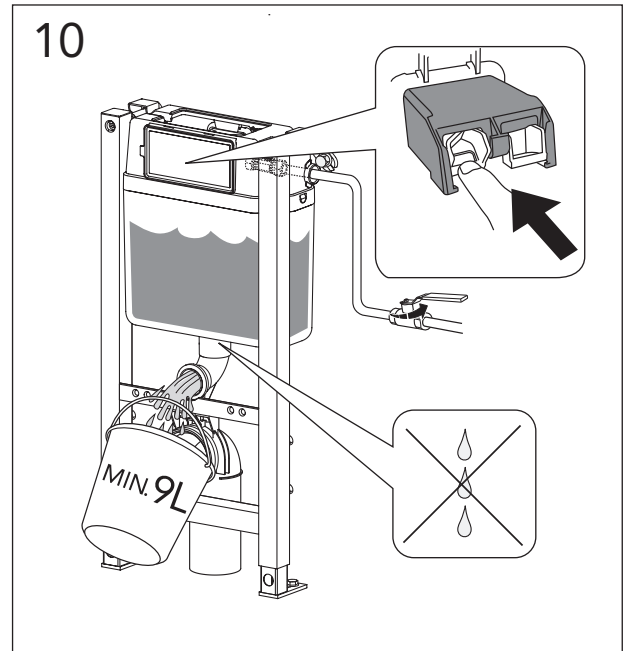

5

	Ø 90	Ø 100
A	140	140 mm
B	140	160 mm
C	140	140 mm

MAX 200 mm
MIN A/B/C

* SE. Enligt Branschregler, Säker vatteninstallation

190 - 210 mm
min 60 mm

SE: Fixtur i golvavlopp ska monteras enligt VVS AMA och Branchregler: Säker vatteninstallation, aktuell version.