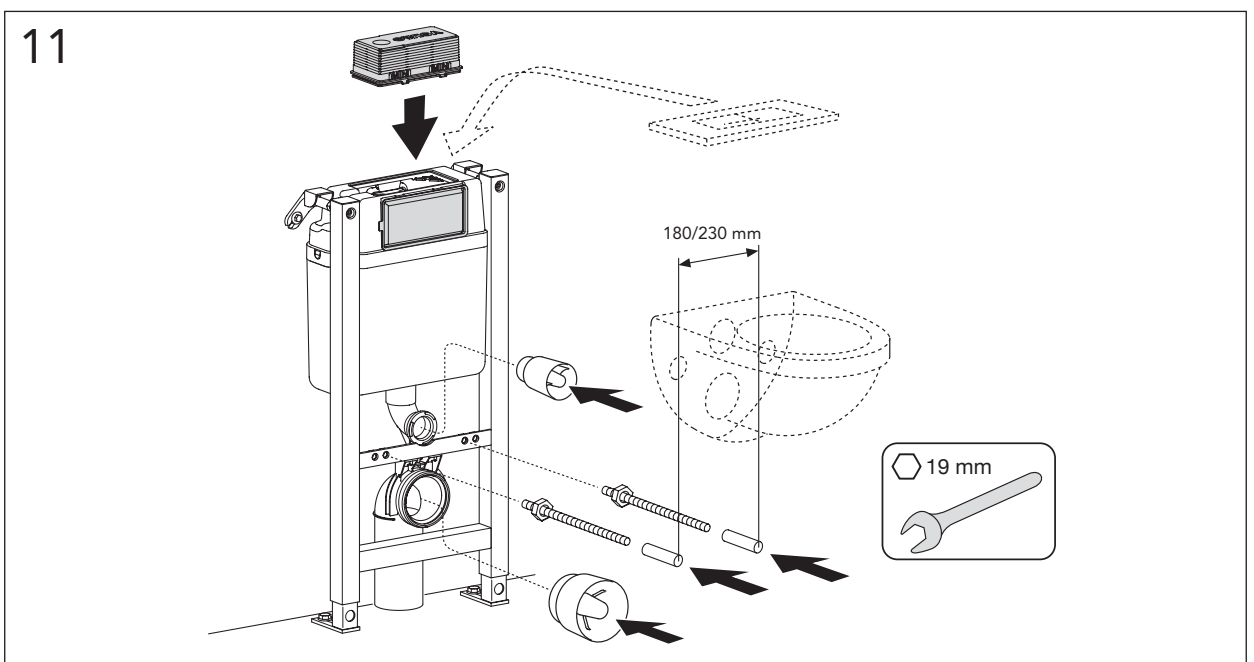

5

	Ø 90	Ø 100
A	140	140 mm
B	140	160 mm
C	140	140 mm

MAX 200 mm
MIN A/B/C

* SE. Enligt Branschregler, Säker vatteninstallation

190 - 210 mm
min 60 mm

SE: Fixtur i golvavlopp ska monteras enligt VVS AMA och Branchregler: Säker vatteninstallation, aktuell version.