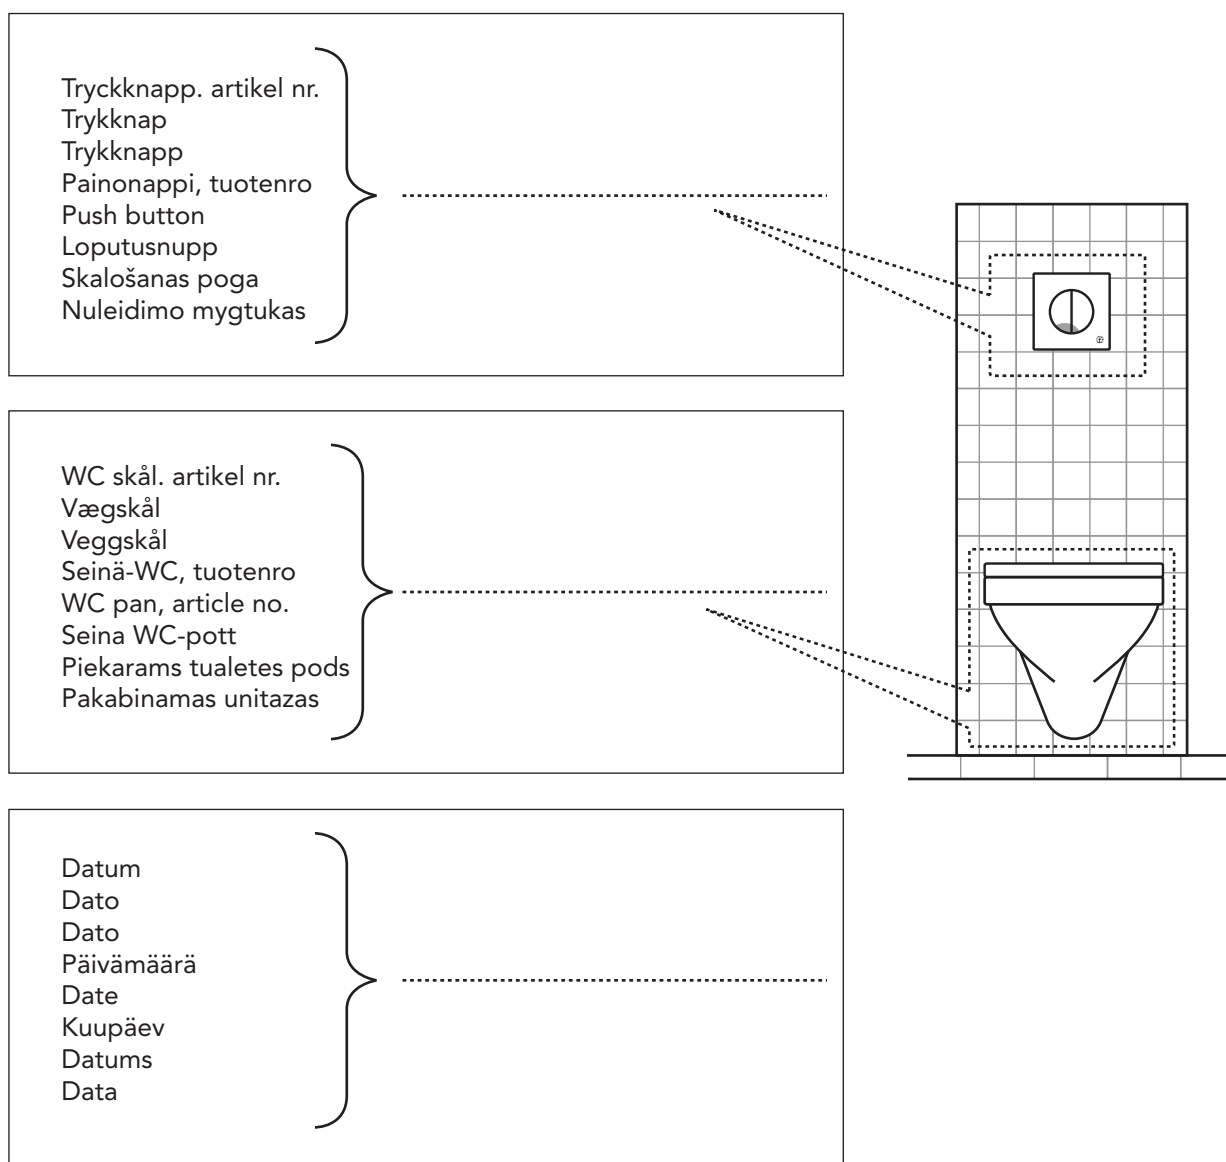

- SE Monterade produkter
- DK Monterede produkter
- NO Monterte produkter
- FI Asennetut tuotteet
- GB Assembled products
- EE Monteeritavad tooted
- LV Samontēti produkti
- LT Sumontuotas produktas