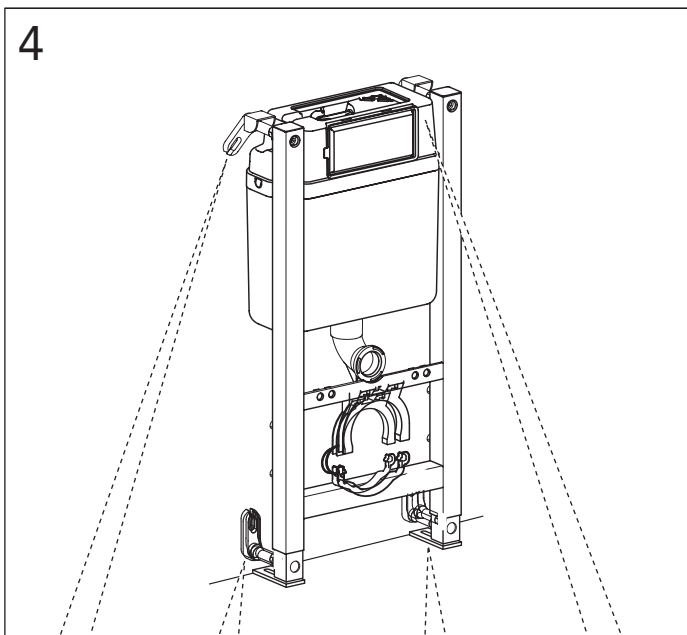

Denna produkt är anpassad till branschregler
Säker Vatteninstallation.
Villeroy & Boch Gustavsberg AB garanterar
produktens funktion om branschreglerna och
monteringsanvisningen följs.

TRIOMONT XT

* SE. Enligt Branschregler, Säker vatteninstallation. Kraven på infästning och tätning gäller i våtzon. Alla skruvfästningar ska göras i massiv konstruktion, t ex i betong, i reglar eller i särskild konstruktionsdetalj. Skruvfästningar får inte göras enbart i golv- eller väggskiva.

5

	Ø 90	Ø 100
A	140	140 mm
B	140	160 mm
C	140	140 mm

MAX 200 mm
MIN A/B/C

* SE. Enligt Branschregler, Säker vatteninstallation

190 - 210 mm
min 60 mm

SE: Fixtur i golvavlopp ska monteras enligt VVS AMA och Branchregler: Säker vatteninstallation, aktuell version.