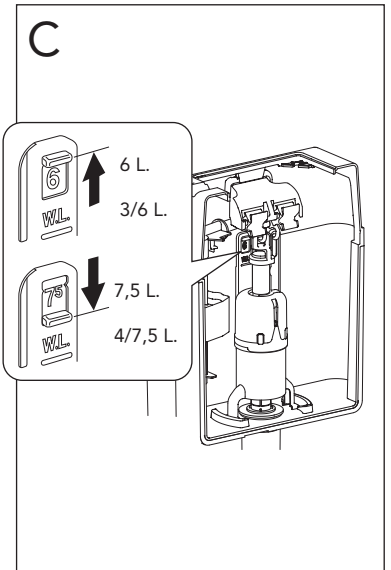

5

	Ø 90	Ø 100
A	140	140 mm
B	140	160 mm
C	140	140 mm

MAX 200 mm
MIN A/B/C

* SE. Enligt Branschregler, Säker vatteninstallation

190 - 210 mm
min 60 mm

SE: Fixtur i golvavlopp ska monteras enligt VVS AMA och Branchregler: Säker vatteninstallation, aktuell version.