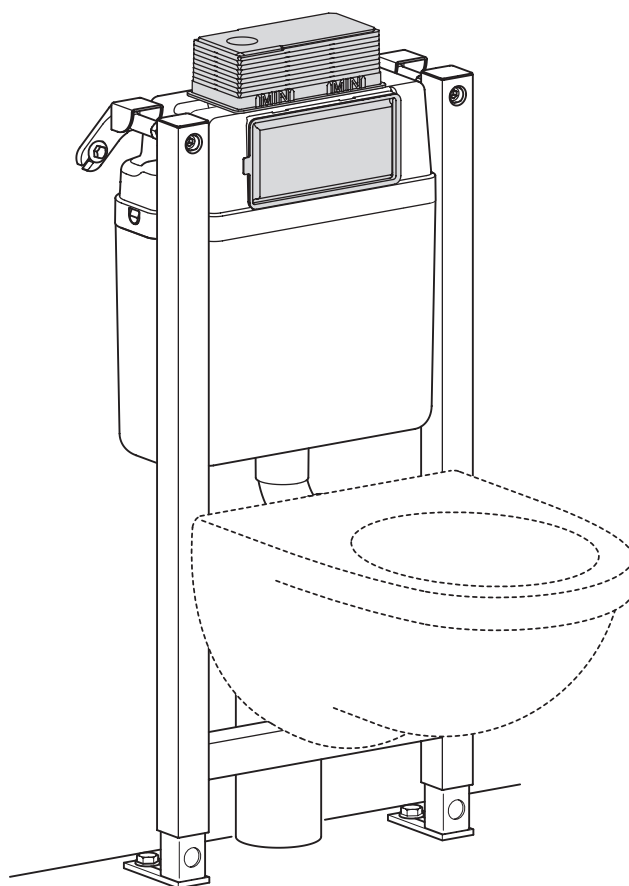

Denna produkt är anpassad till branschregler
Säker Vatteninstallation.
Villeroy & Boch Gustavsberg AB garanterar
produktens funktion om branschreglerna och
monteringsanvisningen följs.

TRIOMONT XT

* SE. Enligt Branschregler, Säker vatteninstallation. Kraven på infästning och tätning gäller i våtzon. Alla skruvfästningar ska göras i massiv konstruktion, t ex i betong, i reglar eller i särskild konstruktionsdetalj. Skruvfästningar får inte göras enbart i golv- eller väggskiva.

5

	Ø 90	Ø 100
A	140	140 mm
B	140	160 mm
C	140	140 mm

MAX 200 mm
MIN A/B/C

* SE. Enligt Branschregler, Säker vatteninstallation

190 - 210 mm
min 60 mm

SE: Fixtur i golvavlopp ska monteras enligt VVS AMA och Branchregler: Säker vatteninstallation, aktuell version.