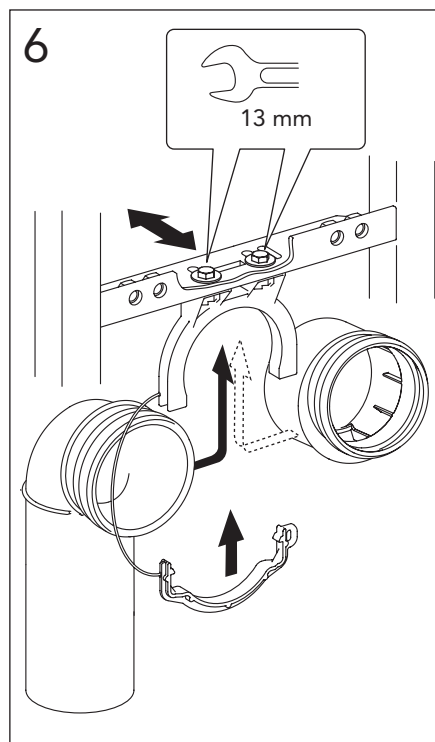

5

	Ø 90	Ø 100
A	140	140 mm
B	140	160 mm
C	140	140 mm

MAX 200 mm
MIN A/B/C

* SE. Enligt Branschregler, Säker vatteninstallation

190 - 210 mm
min 60 mm

SE: Fixtur i golvavlopp ska monteras enligt VVS AMA och Branchregler: Säker vatteninstallation, aktuell version.