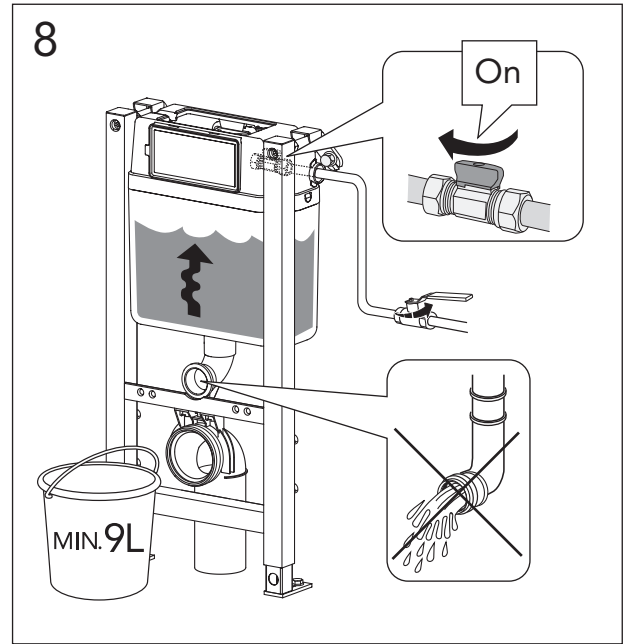

Denna produkt är anpassad till branschregler
Säker Vatteninstallation.
Villeroy & Boch Gustavsberg AB garanterar
produktens funktion om branschreglerna och
monteringsanvisningen följs.

TRIOMONT XT

* SE. Enligt Branschregler, Säker vatteninstallation. Kraven på infästning och tätning gäller i våtzon. Alla skruvfästningar ska göras i massiv konstruktion, t ex i betong, i reglar eller i särskild konstruktionsdetalj. Skruvfästningar får inte göras enbart i golv- eller väggskiva.

5

	Ø 90	Ø 100
A	140	140 mm
B	140	160 mm
C	140	140 mm

MAX 200 mm
MIN A/B/C

* SE. Enligt Branschregler, Säker vatteninstallation

190 - 210 mm
min 60 mm

SE: Fixtur i golvavlopp ska monteras enligt VVS AMA och Branchregler: Säker vatteninstallation, aktuell version.