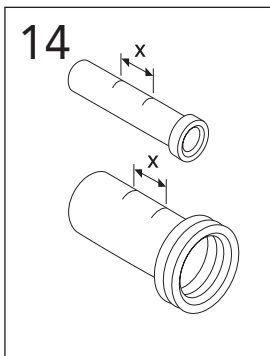

5

	Ø 90	Ø 100
A	140	140 mm
B	140	160 mm
C	140	140 mm

MAX 200 mm
MIN A/B/C

* SE. Enligt Branschregler, Säker vatteninstallation

190 - 210 mm
min 60 mm

SE: Fixtur i golvavlopp ska monteras enligt VVS AMA och Branchregler: Säker vatteninstallation, aktuell version.