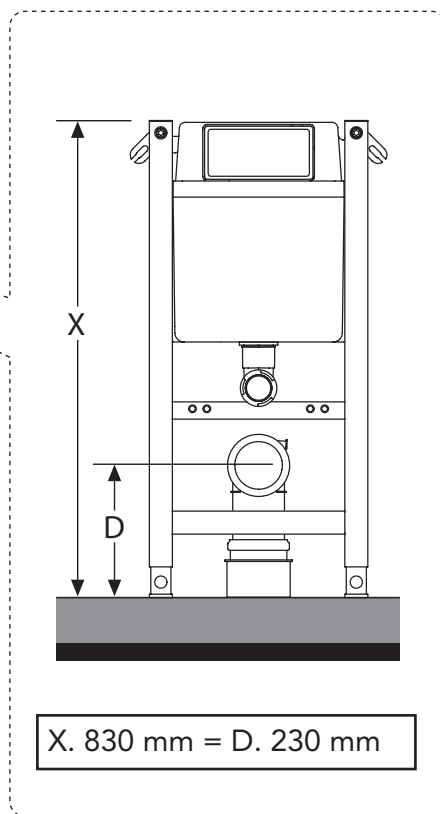

TRIOMONT XT