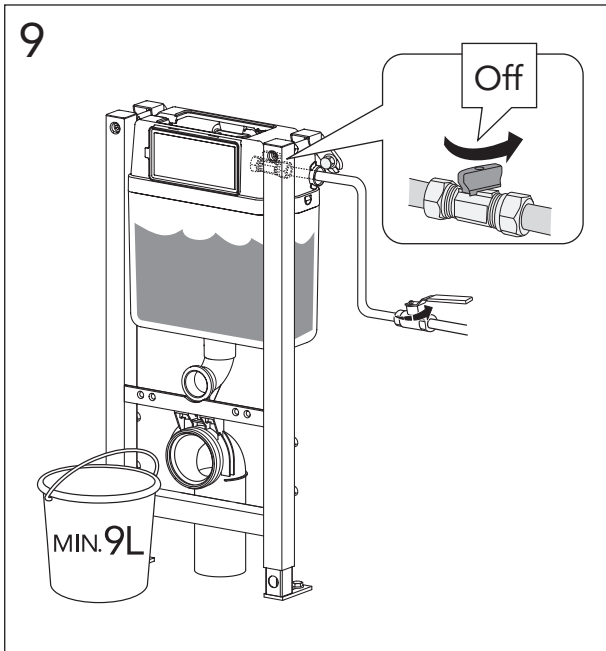

Denna produkt är anpassad till branschregler
Säker Vatteninstallation.
Villeroy & Boch Gustavsberg AB garanterar
produktens funktion om branschreglerna och
monteringsanvisningen följs.

TRIOMONT XT

* SE. Enligt Branschregler, Säker vatteninstallation. Kraven på infästning och tätning gäller i våtzon. Alla skruvfästningar ska göras i massiv konstruktion, t ex i betong, i reglar eller i särskild konstruktionsdetalj. Skruvfästningar får inte göras enbart i golv- eller väggskiva.

5

	Ø 90	Ø 100
A	140	140 mm
B	140	160 mm
C	140	140 mm

MAX 200 mm
MIN A/B/C

* SE. Enligt Branschregler, Säker vatteninstallation

190 - 210 mm
min 60 mm

SE: Fixtur i golvavlopp ska monteras enligt VVS AMA och Branchregler: Säker vatteninstallation, aktuell version.