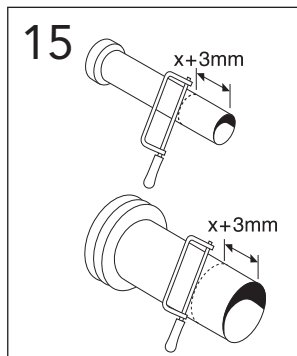

5

	Ø 90	Ø 100
A	140	140 mm
B	140	160 mm
C	140	140 mm

MAX 200 mm
MIN A/B/C

* SE. Enligt Branschregler, Säker vatteninstallation

190 - 210 mm
min 60 mm

SE: Fixtur i golvavlopp ska monteras enligt VVS AMA och Branchregler: Säker vatteninstallation, aktuell version.