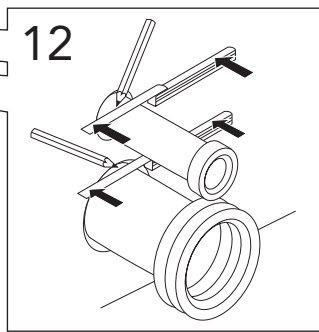

5

	Ø 90	Ø 100
A	140	140 mm
B	140	160 mm
C	140	140 mm

MAX 200 mm
MIN A/B/C

* SE. Enligt Branschregler, Säker vatteninstallation

190 - 210 mm
min 60 mm

SE: Fixtur i golvavlopp ska monteras enligt VVS AMA och Branchregler: Säker vatteninstallation, aktuell version.