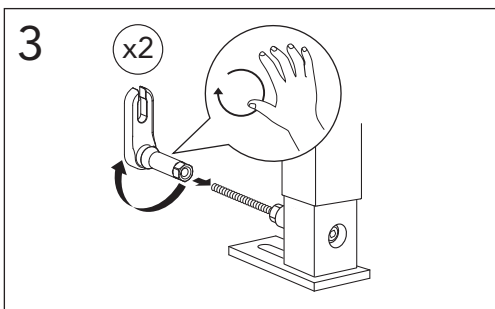

Denna produkt är anpassad till branschregler
Säker Vatteninstallation.
Villeroy & Boch Gustavsberg AB garanterar
produktens funktion om branschreglerna och
monteringsanvisningen följs.

TRIOMONT XT

* SE. Enligt Branschregler, Säker vatteninstallation. Kraven på infästning och tätning gäller i våtzon. Alla skruvfästningar ska göras i massiv konstruktion, t ex i betong, i reglar eller i särskild konstruktionsdetalj. Skruvfästningar får inte göras enbart i golv- eller väggskiva.