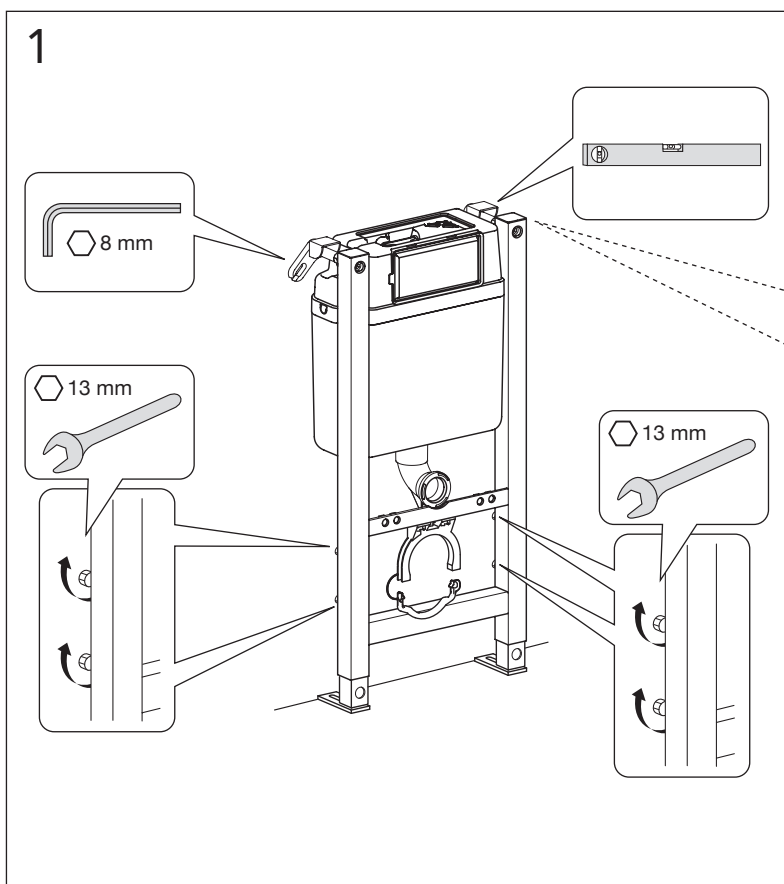

Denna produkt är anpassad till branschregler
Säker Vatteninstallation.
Villeroy & Boch Gustavsberg AB garanterar
produktens funktion om branschreglerna och
monteringsanvisningen följs.

TRIOMONT XT

* SE. Enligt Branschregler, Säker vatteninstallation. Kraven på infästning och tätning gäller i våtzon. Alla skruvfästningar ska göras i massiv konstruktion, t ex i betong, i reglar eller i särskild konstruktionsdetalj. Skruvfästningar får inte göras enbart i golv- eller väggskiva.

5

	Ø 90	Ø 100
A	140	140 mm
B	140	160 mm
C	140	140 mm

MAX 200 mm
MIN A/B/C

* SE. Enligt Branschregler, Säker vatteninstallation

190 - 210 mm
min 60 mm

SE: Fixtur i golvavlopp ska monteras enligt VVS AMA och Branchregler: Säker vatteninstallation, aktuell version.