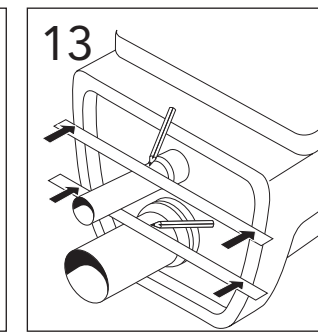

5

	Ø 90	Ø 100
A	140	140 mm
B	140	160 mm
C	140	140 mm

MAX 200 mm
MIN A/B/C

* SE. Enligt Branschregler, Säker vatteninstallation

190 - 210 mm
min 60 mm

SE: Fixtur i golvavlopp ska monteras enligt VVS AMA och Branchregler: Säker vatteninstallation, aktuell version.