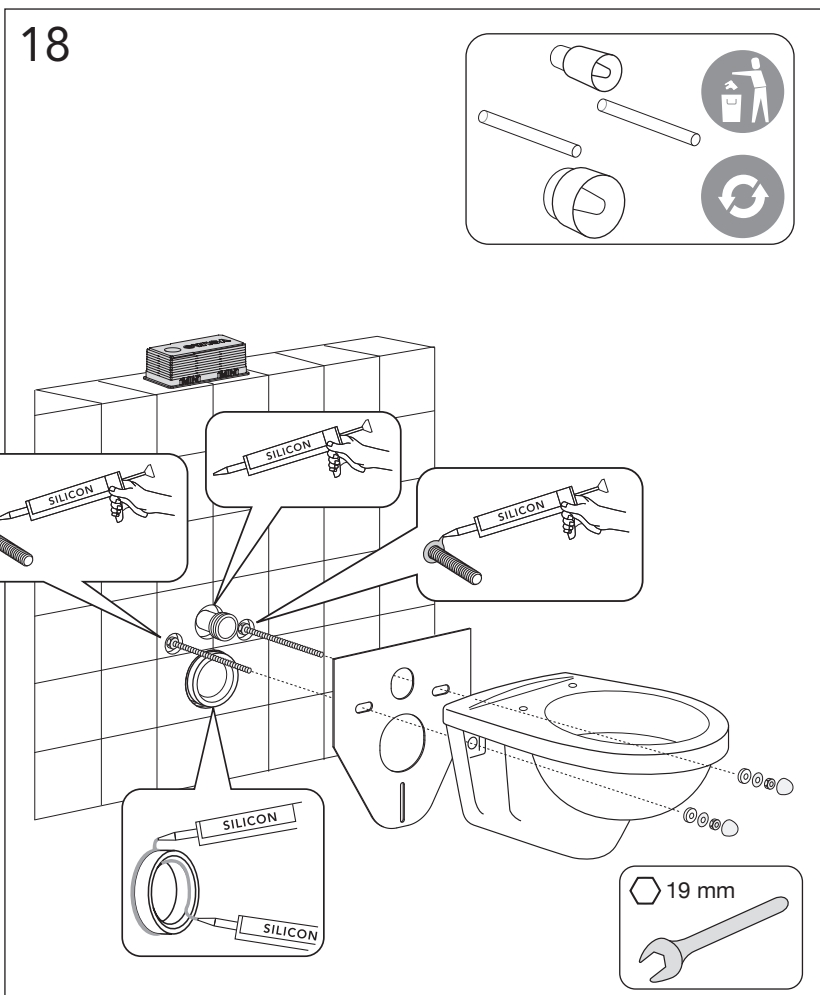

Denna produkt är anpassad till branschregler
Säker Vatteninstallation.
Villeroy & Boch Gustavsberg AB garanterar
produktens funktion om branschreglerna och
monteringsanvisningen följs.

TRIOMONT XT

* SE. Enligt Branschregler, Säker vatteninstallation. Kraven på infästning och tätning gäller i våtzon. Alla skruvfästningar ska göras i massiv konstruktion, t ex i betong, i reglar eller i särskild konstruktionsdetalj. Skruvfästningar får inte göras enbart i golv- eller väggskiva.

5

	Ø 90	Ø 100
A	140	140 mm
B	140	160 mm
C	140	140 mm

MAX 200 mm
MIN A/B/C

* SE. Enligt Branschregler, Säker vatteninstallation

190 - 210 mm
min 60 mm

SE: Fixtur i golvavlopp ska monteras enligt VVS AMA och Branchregler: Säker vatteninstallation, aktuell version.