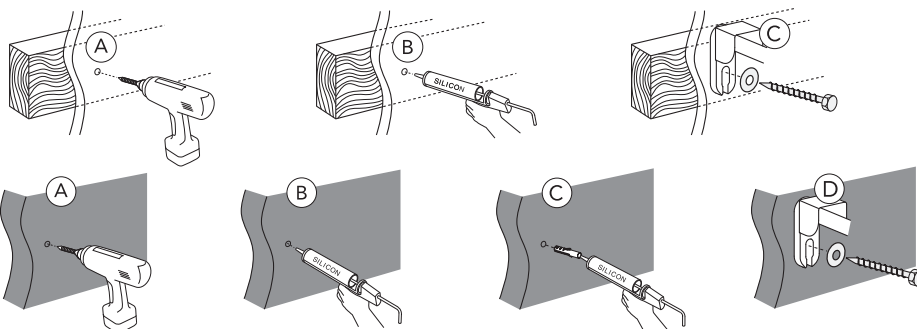

Denna produkt är anpassad till branschregler
Säker Vatteninstallation.
Villeroy & Boch Gustavsberg AB garanterar
produktens funktion om branschreglerna och
monteringsanvisningen följs.

TRIOMONT XT

* SE. Enligt Branschregler, Säker vatteninstallation. Kraven på infästning och tätning gäller i våtzon. Alla skruvfästningar ska göras i massiv konstruktion, t ex i betong, i reglar eller i särskild konstruktionsdetalj. Skruvfästningar får inte göras enbart i golv- eller väggskiva.

5

	Ø 90	Ø 100
A	140	140 mm
B	140	160 mm
C	140	140 mm

MAX 200 mm
MIN A/B/C

* SE. Enligt Branschregler, Säker vatteninstallation

190 - 210 mm
min 60 mm

SE: Fixtur i golvavlopp ska monteras enligt VVS AMA och Branchregler: Säker vatteninstallation, aktuell version.