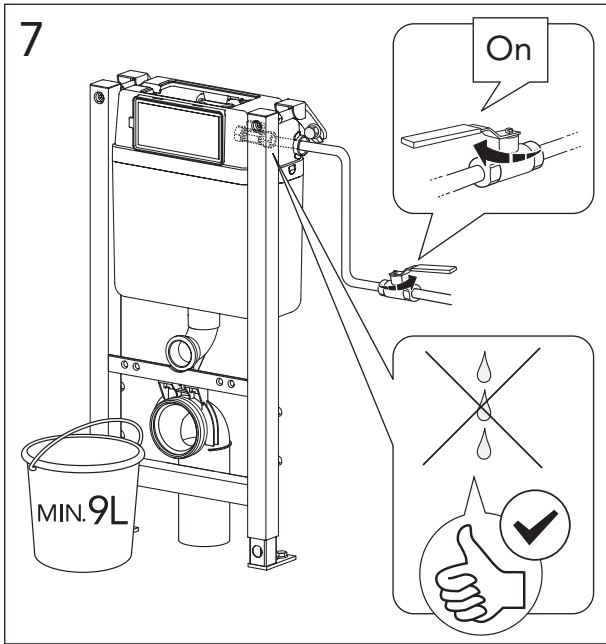

5

	Ø 90	Ø 100
A	140	140 mm
B	140	160 mm
C	140	140 mm

MAX 200 mm
MIN A/B/C

* SE. Enligt Branschregler, Säker vatteninstallation

190 - 210 mm
min 60 mm

SE: Fixtur i golvavlopp ska monteras enligt VVS AMA och Branchregler: Säker vatteninstallation, aktuell version.