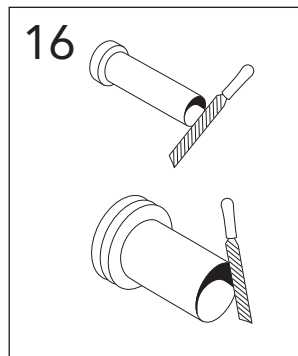

Denna produkt är anpassad till branschregler
Säker Vatteninstallation.
Villeroy & Boch Gustavsberg AB garanterar
produktens funktion om branschreglerna och
monteringsanvisningen följs.

TRIOMONT XT

* SE. Enligt Branschregler, Säker vatteninstallation. Kraven på infästning och tätning gäller i våtzon. Alla skruvfästningar ska göras i massiv konstruktion, t ex i betong, i reglar eller i särskild konstruktionsdetalj. Skruvfästningar får inte göras enbart i golv- eller väggskiva.

5

	Ø 90	Ø 100
A	140	140 mm
B	140	160 mm
C	140	140 mm

MAX 200 mm
MIN A/B/C

* SE. Enligt Branschregler, Säker vatteninstallation

190 - 210 mm
min 60 mm

SE: Fixtur i golvavlopp ska monteras enligt VVS AMA och Branchregler: Säker vatteninstallation, aktuell version.