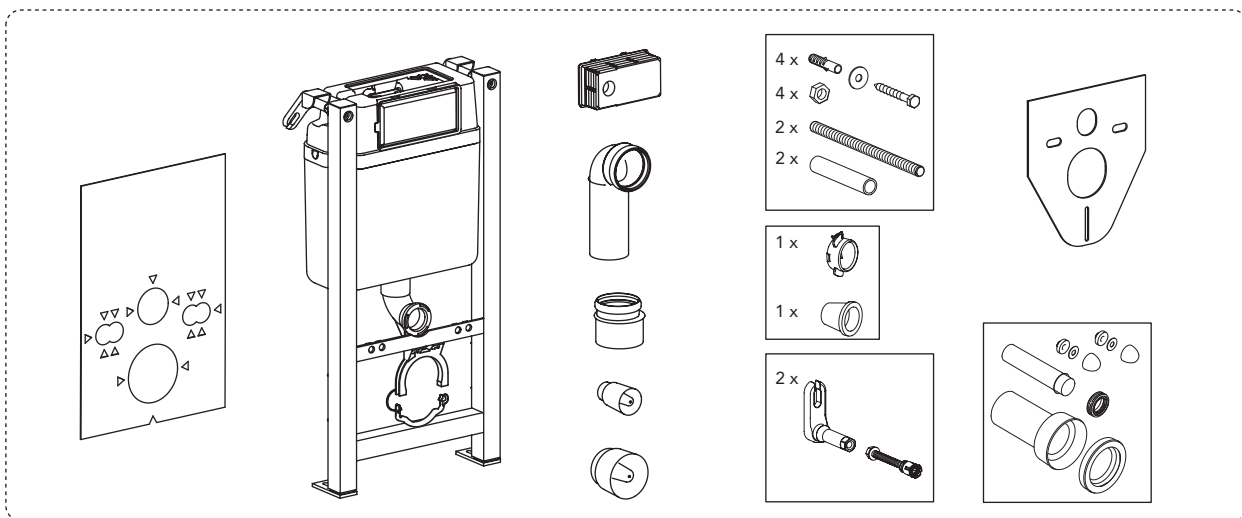

Denna produkt är anpassad till branschregler
Säker Vatteninstallation.
Villeroy & Boch Gustavsberg AB garanterar
produktens funktion om branschreglerna och
monteringsanvisningen följs.

TRIOMONT XT

* SE. Enligt Branschregler, Säker vatteninstallation. Kraven på infästning och tätning gäller i våtzon. Alla skruvfästningar ska göras i massiv konstruktion, t ex i betong, i reglar eller i särskild konstruktionsdetalj. Skruvfästningar får inte göras enbart i golv- eller väggskiva.

5

	Ø 90	Ø 100
A	140	140 mm
B	140	160 mm
C	140	140 mm

MAX 200 mm
MIN A/B/C

* SE. Enligt Branschregler, Säker vatteninstallation

190 - 210 mm
min 60 mm

SE: Fixtur i golvavlopp ska monteras enligt VVS AMA och Branchregler: Säker vatteninstallation, aktuell version.