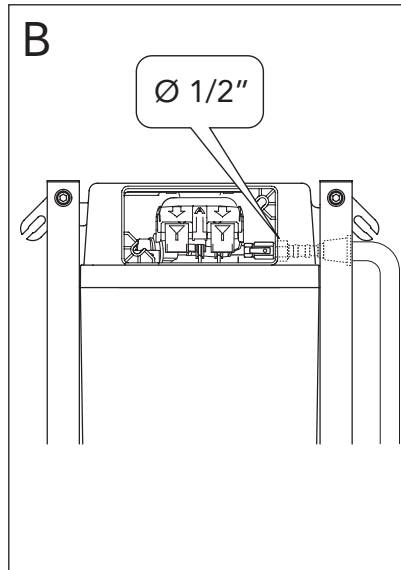

5

	Ø 90	Ø 100
A	140	140 mm
B	140	160 mm
C	140	140 mm

MAX 200 mm
MIN A/B/C

* SE. Enligt Branschregler, Säker vatteninstallation

190 - 210 mm
min 60 mm

SE: Fixtur i golvavlopp ska monteras enligt VVS AMA och Branchregler: Säker vatteninstallation, aktuell version.