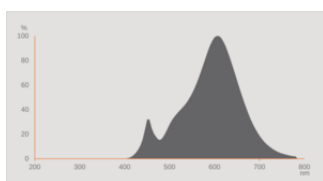

Produktegenskaber

- LED-lyskilder til 230V
- Ikke dæmpbar
- Levetid: op til 15.000 timer
- Spredningsvinkel: op til 360°
- Lyskilde i glas

- God lyskvalitet; farvegengivelsesindeks $R_a: \geq 80$; konstant kromaticitet

Lystekniske data

Udstrålingsvinkel	300 °
Opvarmningstid (60 %)	< 0.50 s
Opstarttid	< 0.5 s
Nominel strålevinkel (halv spids)	300.00 °

DIMENSIONER & VÆGT

Total længde	168.00 mm
Diameter	124,00 mm
Maksimum diameter	124 mm
Produktvægt	100,00 g