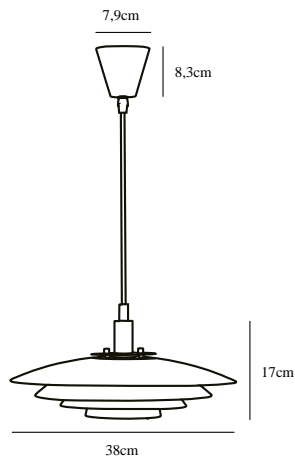

BRETAGNE 38 | PENDEL | KOBBER

39489930

nordlux®

Spænding (V): 220-240 Volt
IP-vurdering: IP20
Maksimal pæreeffekt (W): 25W
Klasse (klasse 1, klasse 2, klasse 3): Klasse 2 (Dobbelt isoleret)
Pærefatning: G9
Parallelforbindelse: False

Primært materiale: Metal
Sekundært materiale: Metal
Ledningens farve: Sort
Ledningens længde (cm): 200
Ledningens overflademateriale: Plast
Kan ledningen udskiftes?: False

Farve: Kobber

Højde (cm): 18.8
Bredde (cm): 38
Skærm diameter (cm): 38
Længde (cm): 38

EAN-nummer: 5704924011467

TUN: 2276975

Varenummer: 39489930
Stk. pr. master-kasse: 3
Salgskasse, højde (cm): 47
Salgskasse, bredde (cm): 43
Salgskasse, dybde (cm): 13.5
Salgskasse, volumen (m³): 0.027
Nettovægt af produkt (kg): 1.55