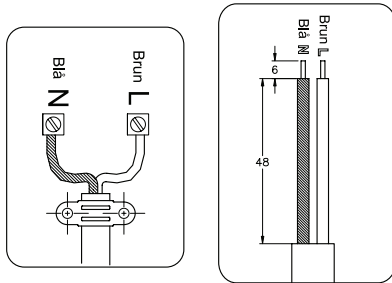

60mm

85mm

DKS-505 ADVARSELS INSTRUKTION

Der skal bruges 2x0,75mm² 2x1,0mm² eller 2x1,5mm² ledning for tilslutning af dette produkt.

Så meget må du max. belaste din forlængerledning

Max Watt	Kvadraten på din ledning	Max længde på din forlængerledning
2300W/10A	0.75mm ²	5m
	1.0mm ²	30m
2990W/13A	1.0mm ²	5m
	1.5mm ²	30m
3680W/16A	1.0mm ²	2m
	1.5mm ²	30m