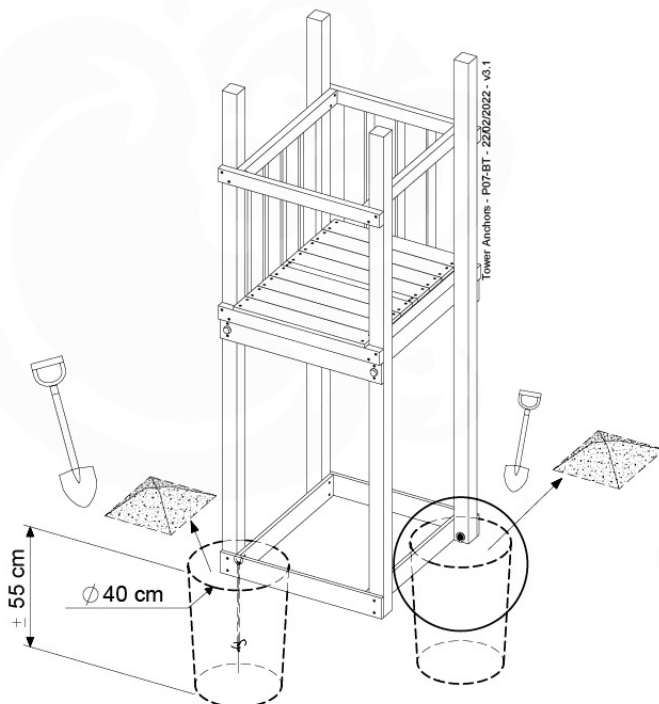

13

+

13

1-Swing Module / 2-Swing Module
457_101
457_102

+

13

1-Climb Module / 2-Climb Module
457_105
457_106

13 Ground Anchors

GA05

Parts:

Assembly Package Tower
194_300

Tower Anchors - P02-GA05 - 22022022 - v3.1

13-1

13-2

40 L
/ 80 kg

1.