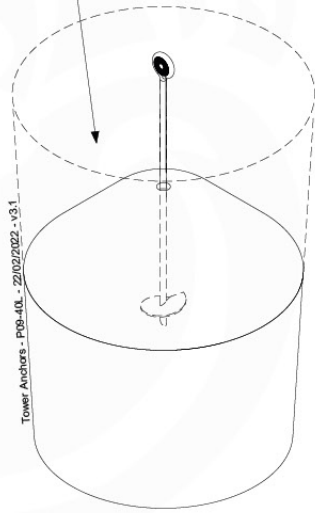

GA05

Parts:

Assembly Package Tower
194_300

Tower Anchors - P02-GA05 - 22022022 - v3.1

13-1

13-2

40 L
/ 80 kg

1.