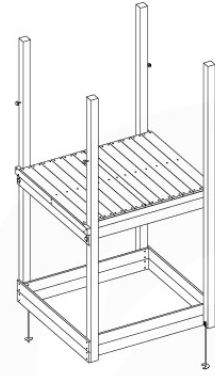

10-1

10-2

10-3

10-4

11 Ladder

LA15

	PartNo	PartName	QTY.
Hardware Pack	001_404	Stealth Screw 8x30	4
	002_219	Gap Point Screw T25 - 5x30	4
	002_220	Gap Point Screw T25 - 5x45	16
	002_223	Gap Point Screw T25 - 5x80	8
Other	005_03x	Ladder Rung Y/B/G/R	4
	005_522	Connection Bracket Mini Market	2
	022_835	Rung Cap	8
	120_102	Handgrip set (complete 2x)	1
Timber	C114	Beam 1140 mm	1
	C150	Beam 1500 mm	2
	C70	Beam 700 mm	1
	D65	Board 650 mm	2

Ladder 115 x Balustrade - P22 UL 145 - 10-1-2022 - v2

11-1

Ladder 115 x Balustrade - P07 145 - 10-1-2022 - v2

11-2

11-3

11-4

11-5

12 Swing Module / Climb Module

13

+

13

1-Swing Module / 2-Swing Module
457_101
457_102

+

13

1-Climb Module / 2-Climb Module
457_105
457_106

13 Ground Anchors

GA05

Parts:

Assembly Package Tower
194_300

Tower Anchors - P02-GA05 - 22022022 - v3.1

13-1

13-2

40 L
/ 80 kg

1.