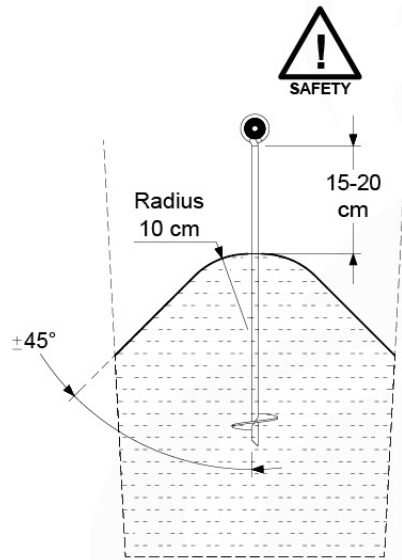

GA05

Parts:

Assembly Package Tower
194_300

Tower Anchors - P02-GA05 - 22022022 - v3.1

13-1

13-2

40 L
/ 80 kg

1.