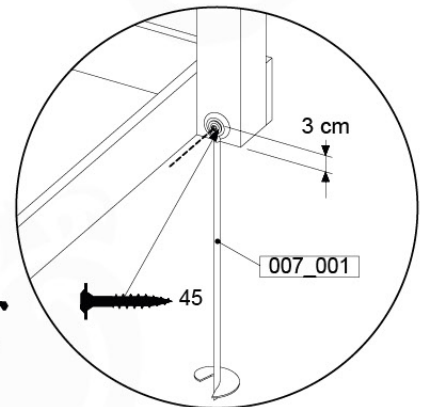

GA05

Parts:

Assembly Package Tower
194_300

Tower Anchors - P02-GA05 - 22022022 - v3.1

13-1

13-2

40 L
/ 80 kg

1.