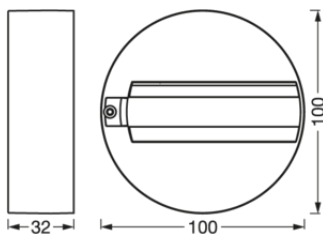

Produktegenskaper

- Anpassningsbart modulärt tracklight-system

TEKNISKA DATA

ELEKTRISKA DATA

Nominell märkspänning	220...240 V
Nätfrekvens	50/60 Hz
Skyddsklass	I

MÅTT & VIKT

Diameter	100 mm
Höjd	32,0 mm
produktvikt	90,00 g

MATERIAL & FÄRGER

Produktfärg	Svart
Material i kroppen	Polykarbonat (PC)

APPLIKATION & MONTERING

Omgivningstemperaturområde	-20...+40 °C
Anslutningstyp	Plint, 2-polig
Skyddstyp	IP20
Monteringstyp	Surface
Lämplig användningsområde	All surfaces