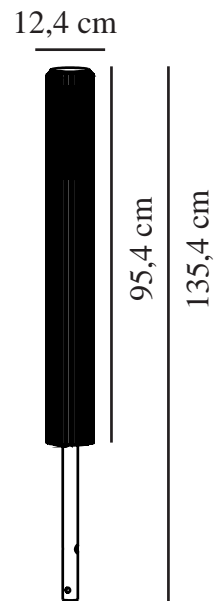

ALUDRA 95 | POLLARE | SEASIDE SVART

2118038203

nordlux®

Spänning (V): 220-240 Volt
IP-grad: IP44
Maximal lampeffekt (W): 15W
Klass (Klass 1, Klass 2, Klass 3):
Klass 1 (Jordkontakt)
Lampfästmått: E27
Parallellkoppling: True

Höjd (cm): 95.4
Skärmdiameter (cm): 12.4
EAN: 5704924022081
TUN: 2389575
Artikelnummer: 2118038203
Antal per kolla: 3

Säljförpackning höjd (cm): 102
Säljförpackning bredd (cm): 14.1
Säljförpackning djup (cm): 14.1
Säljförpackning volym m³: 0.0203
Productens nettovikt (kg): 3.99

Primärt material: Aluminium
Sekundärt material: Plast
Lämplig för kustnära områden:
True
Färg: Seaside svart

- Vacker ljus- och skuggeffekt • Kan parallellkopplas • Enkel att installera med den medföljande basen
- slitstarkt material som lämpar sig för hårt väder • 10 års garanti mot försämring av ytan