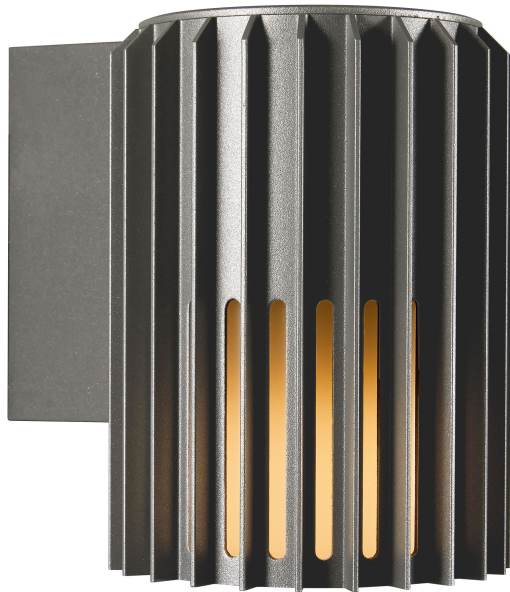

ALUDRA | VÄGGLAMPA | SEASIDE ANTRACIT

2118011250

nordlux®

Spänning (V): 220-240 Volt
IP-grad: IP54
Maximal lampeffekt (W): 15W
Klass (Klass 1, Klass 2, Klass 3):
Klass 1 (Jordkontakt)
Lampfätering: E27
Parallellkoppling: True

Höjd (cm): 16.8
Skärmdiameter (cm): 12.4
Projektion (cm): 17.4
EAN: 5704924022036
TUN: 2389570
Artikelnummer: 2118011250
Antal per kolla: 3

Säljförpackning höjd (cm): 18.5
Säljförpackning bredd cm: 19.5
Säljförpackning djup (cm): 14
Säljförpackning volym m³: 0.0051
Produktens nettovikt (kg): 0.94

Primärt material: Aluminium
Sekundärt material: Polykarbonat
Lämplig för kustnära områden:
True
Färg: Seaside antracit

- Liten, kompakt design
- Vacker ljus- och skuggeffekt
- Kan parallellkopplas
- Slitstarkt material som lämpar sig för hårt väder
- 10 års garanti mot försämring av ytan

Skulptural design och modern minimalism är nyckelorden för Aludra-serien av berömda Jacob Jensen Design. En kompakt och mångsidig väggglampa som skapar en vacker ljus- och skuggeffekt och en välkomnande atmosfär i dina utomhusutrymmen.