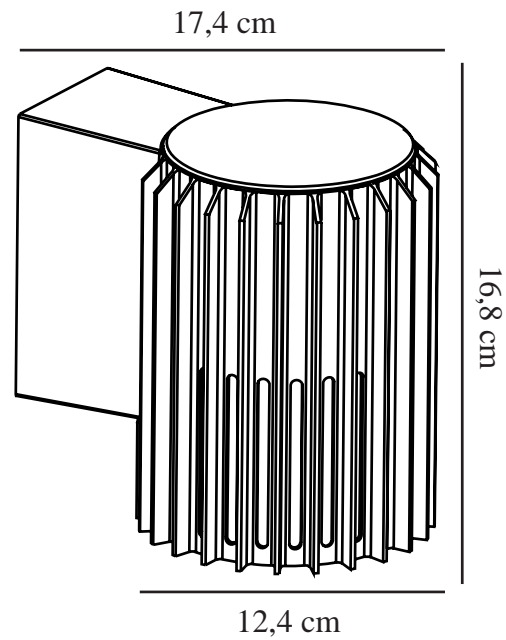

ALUDRA | VÄGGLAMPA | SEASIDE ANTRACIT

2118011250

nordlux®

Spänning (V): 220-240 Volt
IP-grad: IP54
Maximal lampeffekt (W): 15W
Klass (Klass 1, Klass 2, Klass 3):
Klass 1 (Jordkontakt)
Lampfätering: E27
Parallellkoppling: True

Höjd (cm): 16.8
Skärmdiameter (cm): 12.4
Projektion (cm): 17.4
EAN: 5704924022036
TUN: 2389570
Artikelnummer: 2118011250
Antal per kolla: 3

Säljförpackning höjd (cm): 18.5
Säljförpackning bredd cm: 19.5
Säljförpackning djup (cm): 14
Säljförpackning volym m³: 0.0051
Produktens nettovikt (kg): 0.94

Primärt material: Aluminium
Sekundärt material: Polykarbonat
Lämplig för kustnära områden:
True
Färg: Seaside antracit

- Liten, kompakt design
- Vacker ljus- och skuggeffekt
- Kan parallellkopplas
- Slitstarkt material som lämpar sig för hårt väder
- 10 års garanti mot försämring av ytan