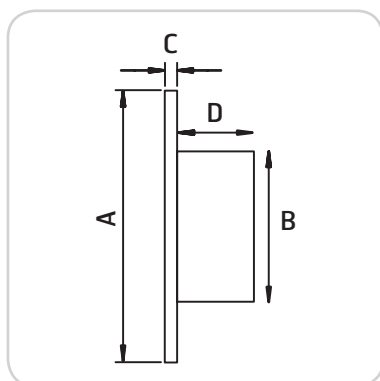

Sjalusirist 100KV2/125K • Jalusigaller 100KV2/125K • Fixed louver 100KV2/125K

- NO** Sjalusirist med rund stuss tilpasset standard kanal-dimensjoner og gjennomføringer.
- SE** Jalusigaller med rund stos anpassad för standard kanaldimensioner och genomföringar.
- EN** Fixed louver with round stub designed for standard duct dimensions and bushings.

EN

Art.nr./Art.no.	NOBB	GTIN	Diam.	Dim.
116710	53376922	7023671167103	Ø100 mm	130x130 mm
09159	41836442	7023670091591	Ø125 mm	180x180 mm
117143	54456360	7023671171438	Ø100 mm	130x130 mm
117144	54456375	7023671171445	Ø100 mm	130x130 mm

Målsskisse/Måttskiss/Dimensioned drawing

Art.nr./Art.no.	A	B	C	D
116710	130mm	99mm	21mm	50mm
09159	180mm	120mm	10mm	60mm
117143	130mm	99mm	21mm	50mm
117144	130mm	99mm	21mm	50mm

Tilbehør/Tillbehör/Accessories	Dim.	Art.nr./Art.no.	NOBB	GTIN
Skjøterør i plast/Skarvrør i plast/Plastic connection pipe	Ø100 mm	116711	53376464	7023671167110
	Ø125 mm	09166	40773947	7023670091669