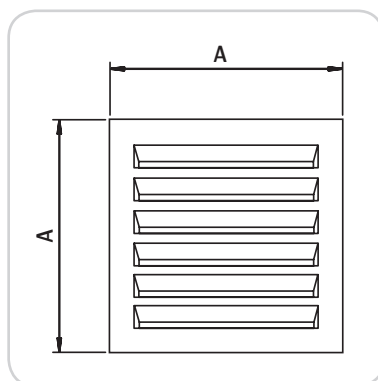

Målsskisse/Måttskiss/Dimensioned drawing