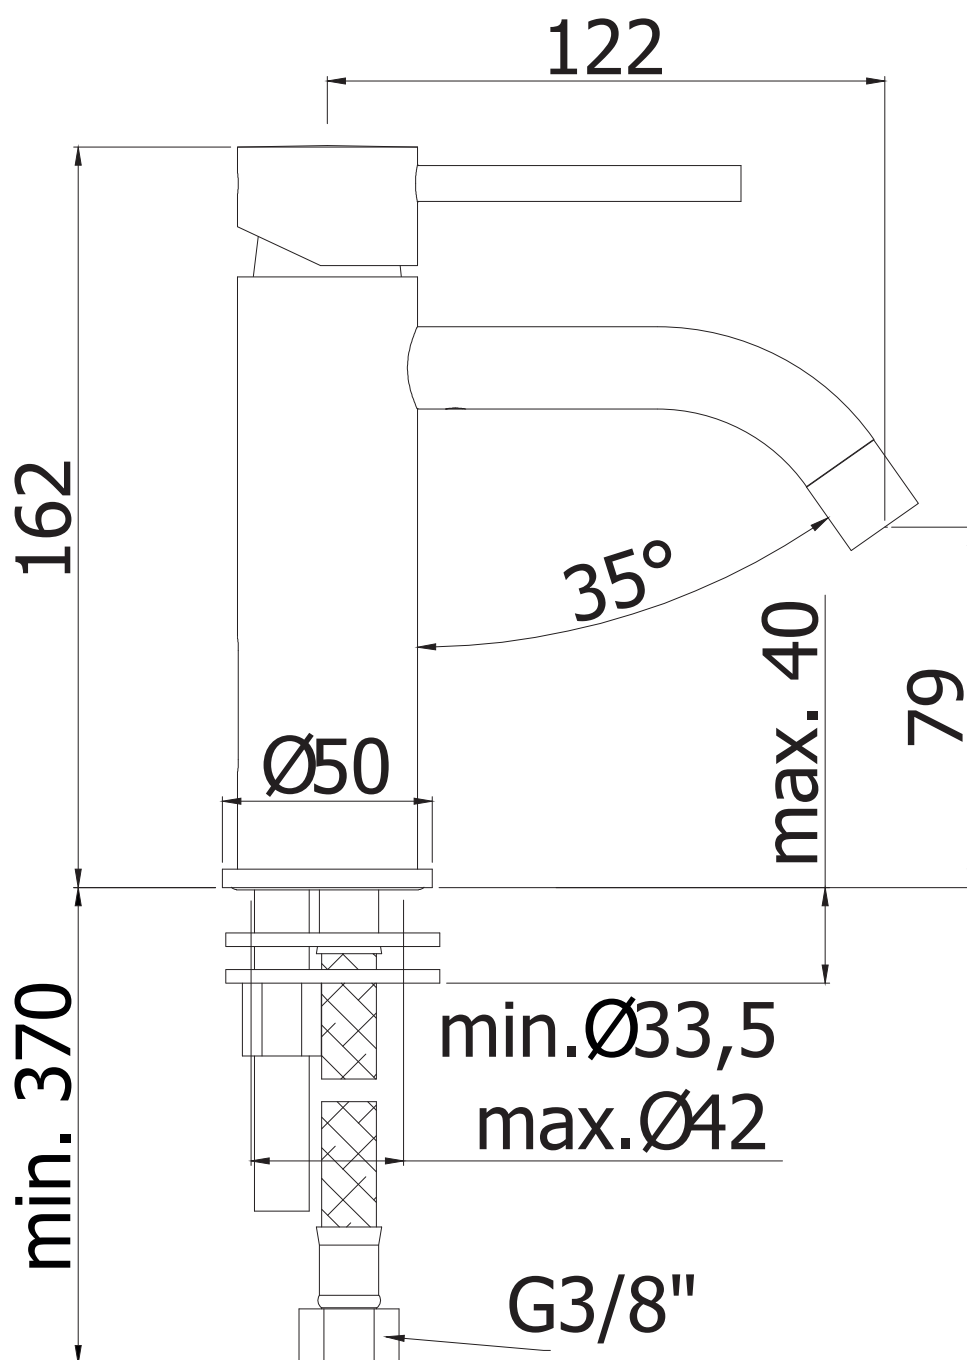

Flow FL10 håndvaskarmatur

Varenr.:
90200104

Materiale:	Massiv messing
Farve:	Messing
Overflade:	Poleret
Vandsparer:	Ja
Max. vandforbrug:	5 liter/minut
Hulboring:	Ø35 mm
Gevind slange:	G3/8"

flow

flow