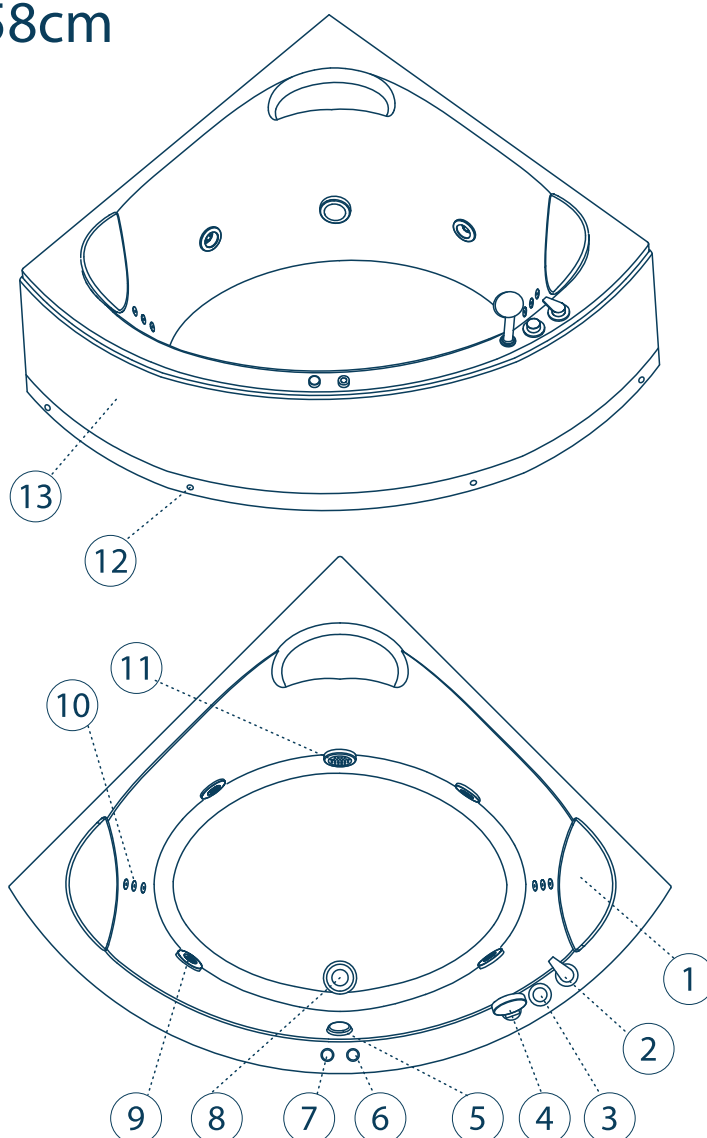

WELLINO

Bubbelbadkar 140x140x58cm

300L

VATTEN
MASSAGE

 BATH DELUXE®

WELLINO

Bubbelbadkar 140x140x58cm

1. Badkudde
2. Blandare
3. Funktionsväljare
4. Handdusch
5. Bräddavlopp
6. Vattenmassage on/off
7. Luft massage justering
8. Bottenventil
9. Maxi-jet
10. Micro-jet
11. Vatteninsug / Pumpfilter
12. Skruvar med lock
13. Frontpanel

Storlek: 140x140x58cm

Vattenmängd: 300L

Baddjup: 380mm

Wellino bubbelbadkar

750W (230V) pump ger massage genom 4 sidojetmunstycken och 6 rygg/fot jetmunstycken. Baddjup är 380mm och karet rymmer 300l vatten totalt. Bubbelbadkar levereras som ett komplett set där frontpanel, benstöd, 2 badkuddar, handdusch och blandare med ett handtag medföljer. Karet fylls med vatten via munstycken. Pumpen styrs med hjälp av en pneumatisk tryckknapp och massageintensitet regleras med en luft massage justeringsknapp.

4x

6x